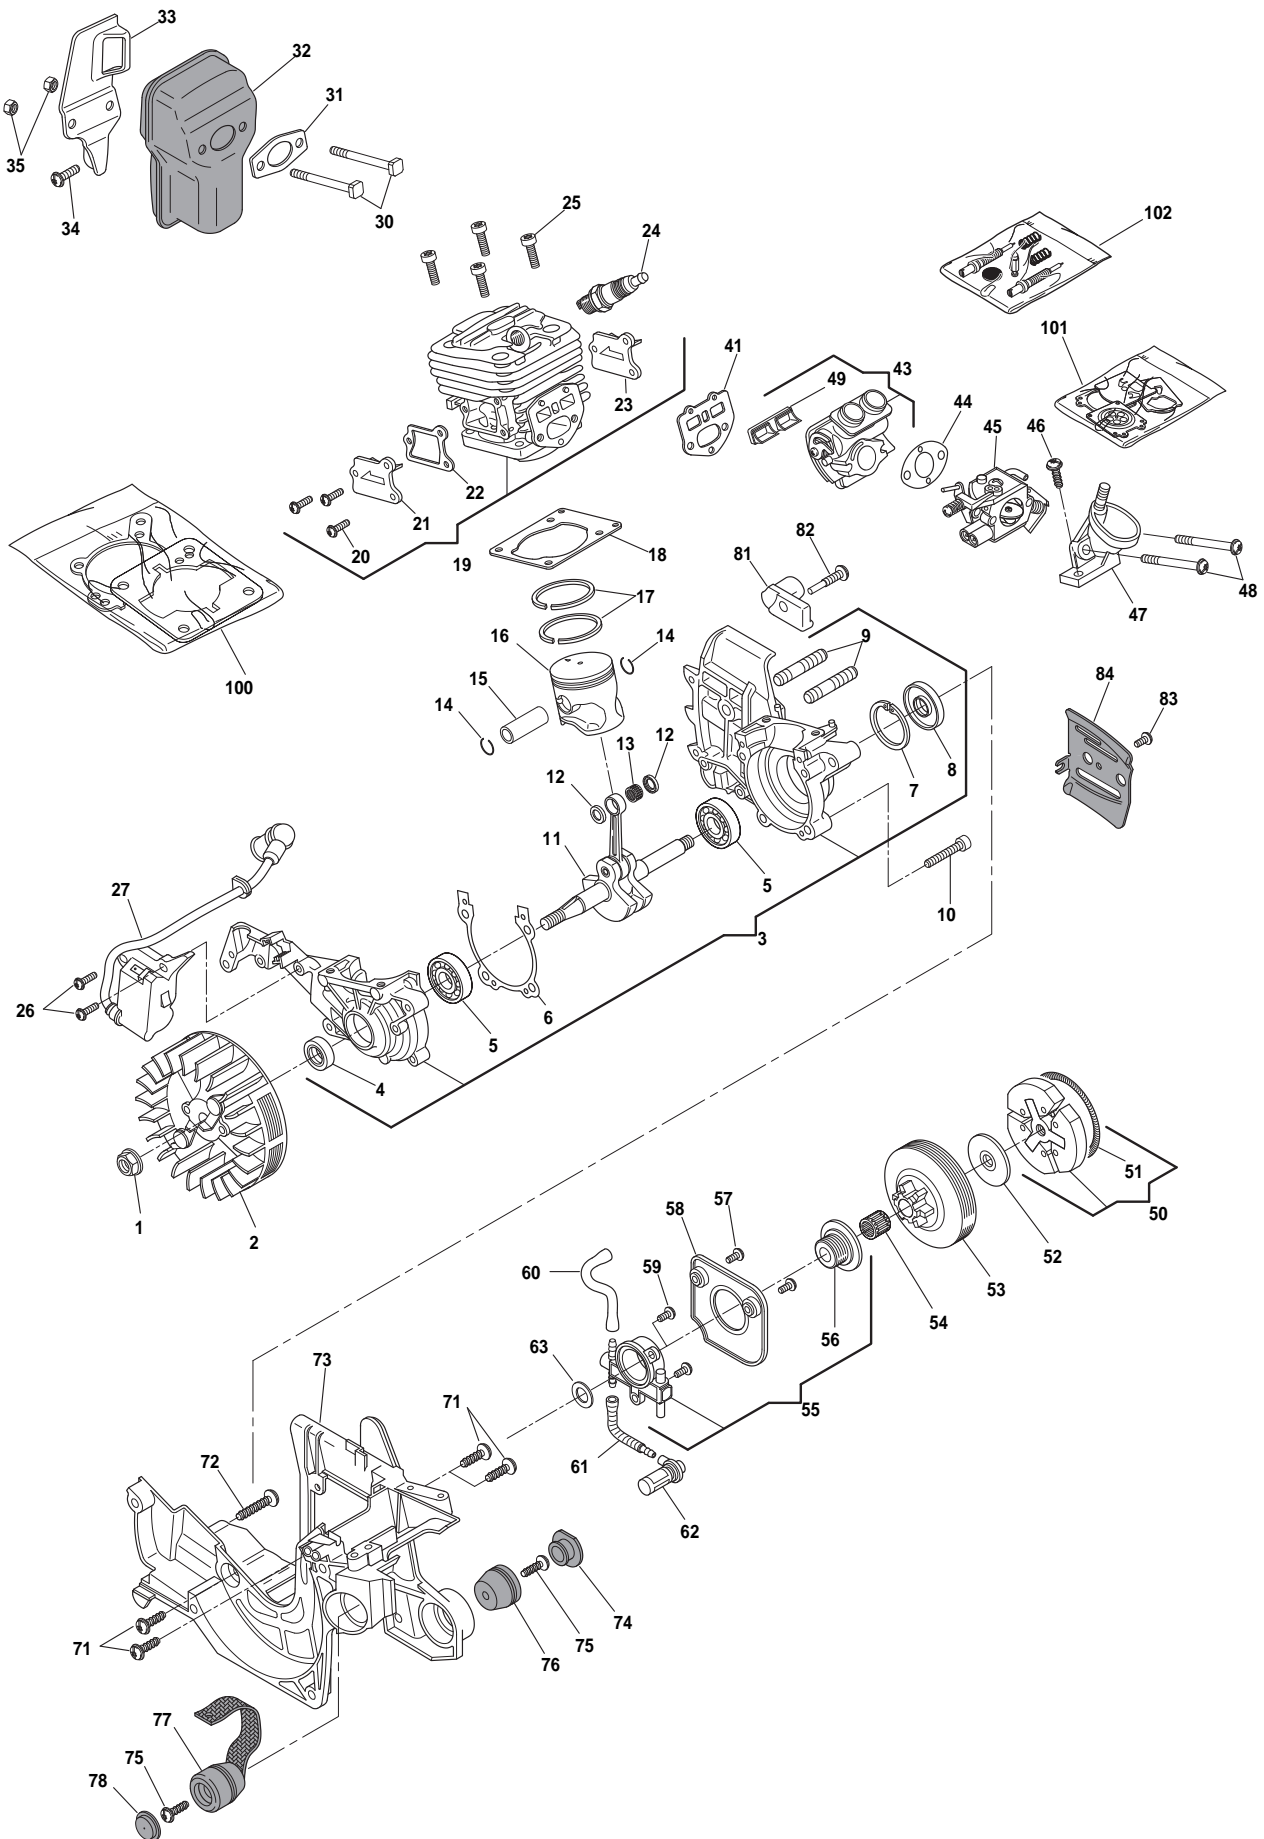

P

420

2007

251.0

1 / 2

N.	CODE	Q.TY	DESCRIZIONE	DESCRIPTION	DESCRIPTION	BESCHREIBUNG	REMARKS
1	6995173	1	DADO	NUT	ECROU	MUTTER	
2	6995289	1	ASS. VOLANO MAGNETE	FLYWHEEL ASSY	VOLANT AIMANT	SCHWUNGRAD MAGNET	
3	6995281	1	ASS.CARTER MOTORE	CRANKASE ASS.Y	ENS. CARTER MOTEUR	PAAR MOTORABDE-CKUNG	
4	6995278	1	ANELLO DI TENUTA	SEAL RING	ANNEAU DE TENUE	DICHTRING	
5	6995277	2	CUSCINETTO	BEARING	ROULEMENT	LAGER	
6	-	1	GUARNIZIONE	GASKET	GARNITURE	DICHTUNG	KIT POS. 100
7	6995255	1	ANELLO ELASTICO	ELASTIC RING	ANNEAU ÉLASTIQUE	ELASTISCHER RING	
8	6995257	1	ANELLO DI TENUTA	SEAL RING	ANNEAU DE TENUE	DICHTRING	
9	6995028	2	PRIGIONIERO BARRA	STUD	PRISONNIER GUIDE	STIFTSCHRAUBE STANGE	
10	6995276	4	VITE	SCREW	VIS	SCHRAUBE	
11	6995314	1	ASS. ALBERO MOTORE	CRANKSHAFT	ARBRE MOTEUR	SET MOTORWELLE	
12	6995265	2	RONDELLA	WASHER	RONDELLE	UNTERLEGSCHIEBE	
13	6995304	1	CUSCINETTO	BEARING	ROUL. À BILLES	KUGELLAGER	
14	6995256	2	FERMO SPINOTTO	WASHER, PISTON PIN	CIRCLIP POINTEAU	ANSCHLAG ZAPFEN	
15	6995313	1	SPINOTTO PISTONE	PISTON PIN	POINTEAU PISTON	KOLBENBOLZEN	
16	6995287	1	PISTONE	PISTON	PISTON	KOLBEN	
17	6995258	2	FASCIA ELASTICA	PISTON RING	COLLIER ÉLASTIQUE	KOLBENRING	
18	-	1	GUARNIZIONE	GASKET	GARNITURE	DICHTUNG	KIT POS. 100
19	6995284	1	ASS. CILINDRO	CYLINDER ASSY	ENS.CYLINDRE	SET ZYLINDER	
20	6995259	6	VITE	SCREW	VIS	SCHRAUBE	
21	6995320	1	COPERCHIO	COVER	COUVERCLE	DECKEL	
22	6995322	2	GUARNIZIONE	GASKET	GARNITURE	DICHTUNG	
23	6995321	1	COPERCHIO	COVER	COUVERCLE	DECKEL	
24	23051000/0	1	CANDELA	SPARK PLUG	BOUGIE	ZÜNDKERZE	
25	6995319	4	VITE	SCREW	VIS	SCHRAUBE	
26	6995261	2	VITE	SCREW	VIS	SCHRAUBE	
27	6995290	1	BOBINA ELETTRONICA	ELECTRONIC COIL	BOBINE ÉLECTRONIQUE	ELEKTRONIKSPULE	
30	6995293	2	VITE	SCREW	VIS	SCHRAUBE	
31	-	1	GUARNIZIONE	GASKET	GARNITURE	DICHTUNG	KIT POS. 100
32	6995292	1	ASS. SILENZIATORE	MUFFLER ASSY	SILENCIEUX	SET SCHALLDÄMPFER	
33	6995294	1	DEFLETTORE	DEFLECTOR	DEFLECTEUR	ABWEISER	
34	6995062	1	VITE	SCREW	VIS	SCHRAUBE	
35	6995064	2	DADO	NUT	ECROU	MUTTER	
41	-	1	GUARNIZIONE	GASKET	GARNITURE	DICHTUNG	KIT POS. 100
43	6995285	1	COLLETTORE ASPIRAZIONE	INTAKE MANIFOLD	COLLECTEUR D'ASPIRATION	KOLLEKTOR ANSAUGUNG	
44	-	1	GUARNIZIONE	GASKET	GARNITURE	DICHTUNG	KIT POS. 100
45	6995291	1	CARBURATORE	CARBURETTOR	CARBURATEUR	VERGASER	
46	23878013/0	1	VITE	SCREW	VIS	SCHRAUBE	
47	6995267	1	COLLETTORE ARIA	AIR MANIFOLD	COLLECTEUR AIR	LUFTKOLLEKTOR	
48	6995271	2	VITE	SCREW	VIS	SCHRAUBE	
49	6995323	1	GUARNIZIONE	GASKET	GARNITURE	DICHTUNG	
50	6995282	1	ASS. FRIZIONE	CLUTCH ASS.Y	FRICTION	SET KUPPLUNG	
51	6995272	1	MOLLA	SPRING	RESSORT	FEDER	
52	6995266	1	RASAMENTO CAMPANA	SPROCKET WASHER	RONDELLE CLOCHE	SCHEIBE GLOCKE	
53	6995269	1	ASS.CAMPANA FRIZIONE	DRUM ASS'Y, CLUTCH	CLOCHE FRICTION	SET KUPPLUNGSGLOCKE	
54	6995230	1	GABBIA A RULLI	NEEDLE BEARING	CAGE À ROULEMENTS	WALZENKÄFIG	
55	6995311	1	ASS. POMPA OLIO	OIL PUMP ASSY	POMPE À HUILE	SET ÖLPUMPE	
56	6995270	1	VITE SENZA FINE	FEMALE SCREW	VIS SANS FIN	ENDLOSSCHRAUBE	
57	6995261	4	VITE	SCREW	VIS	SCHRAUBE	
58	6995305	1	COPERCHIO POMPA	COVER PUMP	COUVERCLE POMPE	DECKEL ÖLPUMPE	
60	6995295	1	TUBO	TUBE	TUBE	ROHR	
61	6995280	1	TUBO PESCANTE OLIO	PICKUP OIL	TUYAU PLONGEUR HUILE	TREISTOFFZUFUHR	
62	6995296	1	ASS. FILTRO OLIO	OIL FILTER ASS.Y	FILTRE À HUILE	SET ÖLFILTER	
63	6995223	1	RONDELLA	WASHER	RONDELLE	UNTERLEGSCHIEBE	
71	6995062	4	VITE	SCREW	VIS	SCHRAUBE	
72	6995002	1	VITE	SCREW	VIS	SCHRAUBE	
73	6995297	1	ASS.CARTER MOTORE	CRANKASE ASS.Y	ENS. CARTER MOTEUR	PAAR MOTORABDE-CKUNG	
74	6995068	1	TAPPO PER GOMMINO ANTIVIB	CAP	BOUCH. POUR CAOUT. ANTI-VIB.	STOPFEN	
75	6995253	2	VITE	SCREW	VIS	SCHRAUBE	
76	6995038	1	GOMMINO ANTIVIBRANTE	SHOCK ABSORBER	CAOUTCHOUC ANTI-VIBRATIONS	SCHWINGUNGSDÄMPFER	
77	6995303	1	GOMMINO ANTIVIBRANTE	SHOCK ABSORBER	CAOUTCHOUC ANTI-VIBRATIONS	SCHWINGUNGSDÄMPFER	
78	6995274	1	TAPPO PER GOMMINO ANTIVIB	CAP	BOUCH. POUR CAOUT. ANTI-VIB.	STOPFEN	
81	6995279	1	FERMACATENA	CHAIN GUARD	BUTÉE CHAÎNE	KETTENSTOP	
82	6995262	1	VITE	SCREW	VIS	SCHRAUBE	
83	6995259	1	VITE	SCREW	VIS	SCHRAUBE	
84	6995263	1	PIASTRINA	PLATE	PLAQUE	PLATTE	
100	6995283	1	SERIE GUARNIZIONI	GASKET SET	JEU GARNITURES	SET DICHTUNGEN	
101	6995315	1	KIT MEMB-GUARNIZ.	DIAPH.-GASKET SET	JEU GARNITURES	SET DICHTUNGEN	
102	6995288	1	KIT RIPARAZIONE	KIT REPAIR	KIT RÉPARATION	SATZ REPARATUR