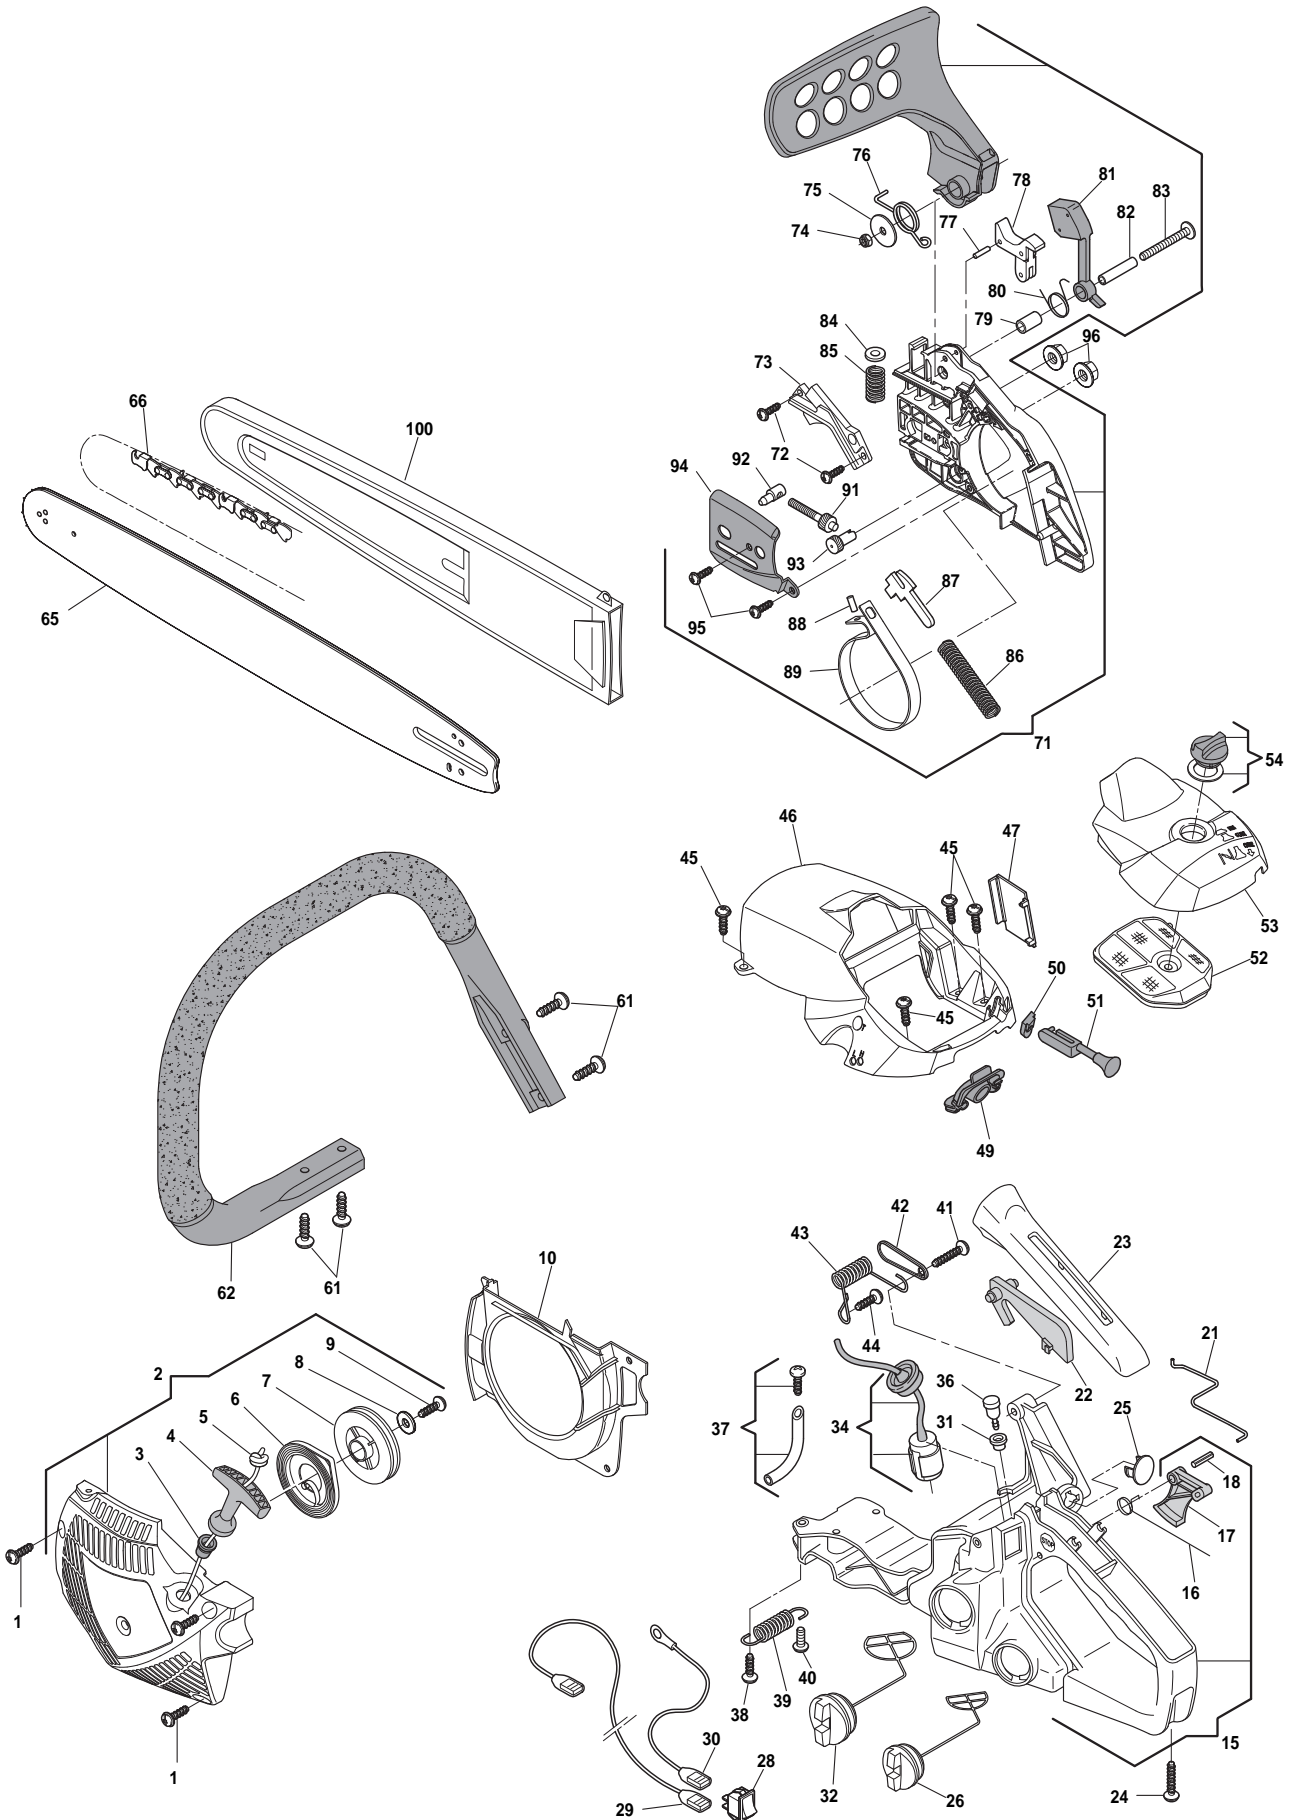

P

420

2007

252.0

3 / 4

N.	CODE	Q.TY	DESCRIZIONE	DESCRIPTION	DESCRIPTION	BESCHREIBUNG	REMARKS
80	23430563/0	1	MOLLA	SPRING	RESSORT	FEDER	
81	23080000/0	1	CONTRAPPESO	BALANCE WEIGHT	CONTREPOIDS	GEGENGEWICHT	
82	23044210/0	1	DISTANZIALE	BUSHING	ENTRETOISE	DISTANZSTÜCK	
83	23878012/0	1	VITE	SCREW	VIS	SCHRAUBE	
84	23670000/0	1	PIASTRINA	PLATE	PLAQUE	HALBLECH	
85	23430559/0	1	MOLLA	SPRING	RESSORT	FEDER	
86	23430565/0	1	MOLLA	SPRING	RESSORT	FEDER	
87	23315061/0	1	LEVA AGGANCIAMENTO FRENO	LEVER	LEVIER ENCLENCHE- MENT FREIN	HEBEL F. BREMSE	
88	23665001/0	1	RULLINO	NEEDLE	ROULEAU	WALZE	
89	23448002/0	1	NASTRO FRENO	BRAKE BAND	BANDE FREIN	BREMSBAND	
91	23878011/0	1	VITE TENDICATENA	SCREW	VIS	SCHRAUBE	
92	23796004/0	1	TASSELLO TENDICATENA	BAR ADJUSTING BLOCK	GOUJON TENDEUR CHAÎNE	KETTENSANNER	
93	23510093/0	1	PERNO	PIN	TOURILLON	STIFT	
94	23311004/0	1	LAMIERINO BARRA ESTERNO	PLATE	PLAQUE GUIDE EXTERNE	BLECH STANGE AUßEN	
95	23878014/0	2	VITE	SCREW	VIS	SCHRAUBE	
96	6995097	2	DADO	NUT	ECROU	MUTTER	
100	4181307	1	COPRIBARRA	CHAIN COVER	PROTÈGE-GUIDE	SCHW. STANGENABDE- CKUNG	