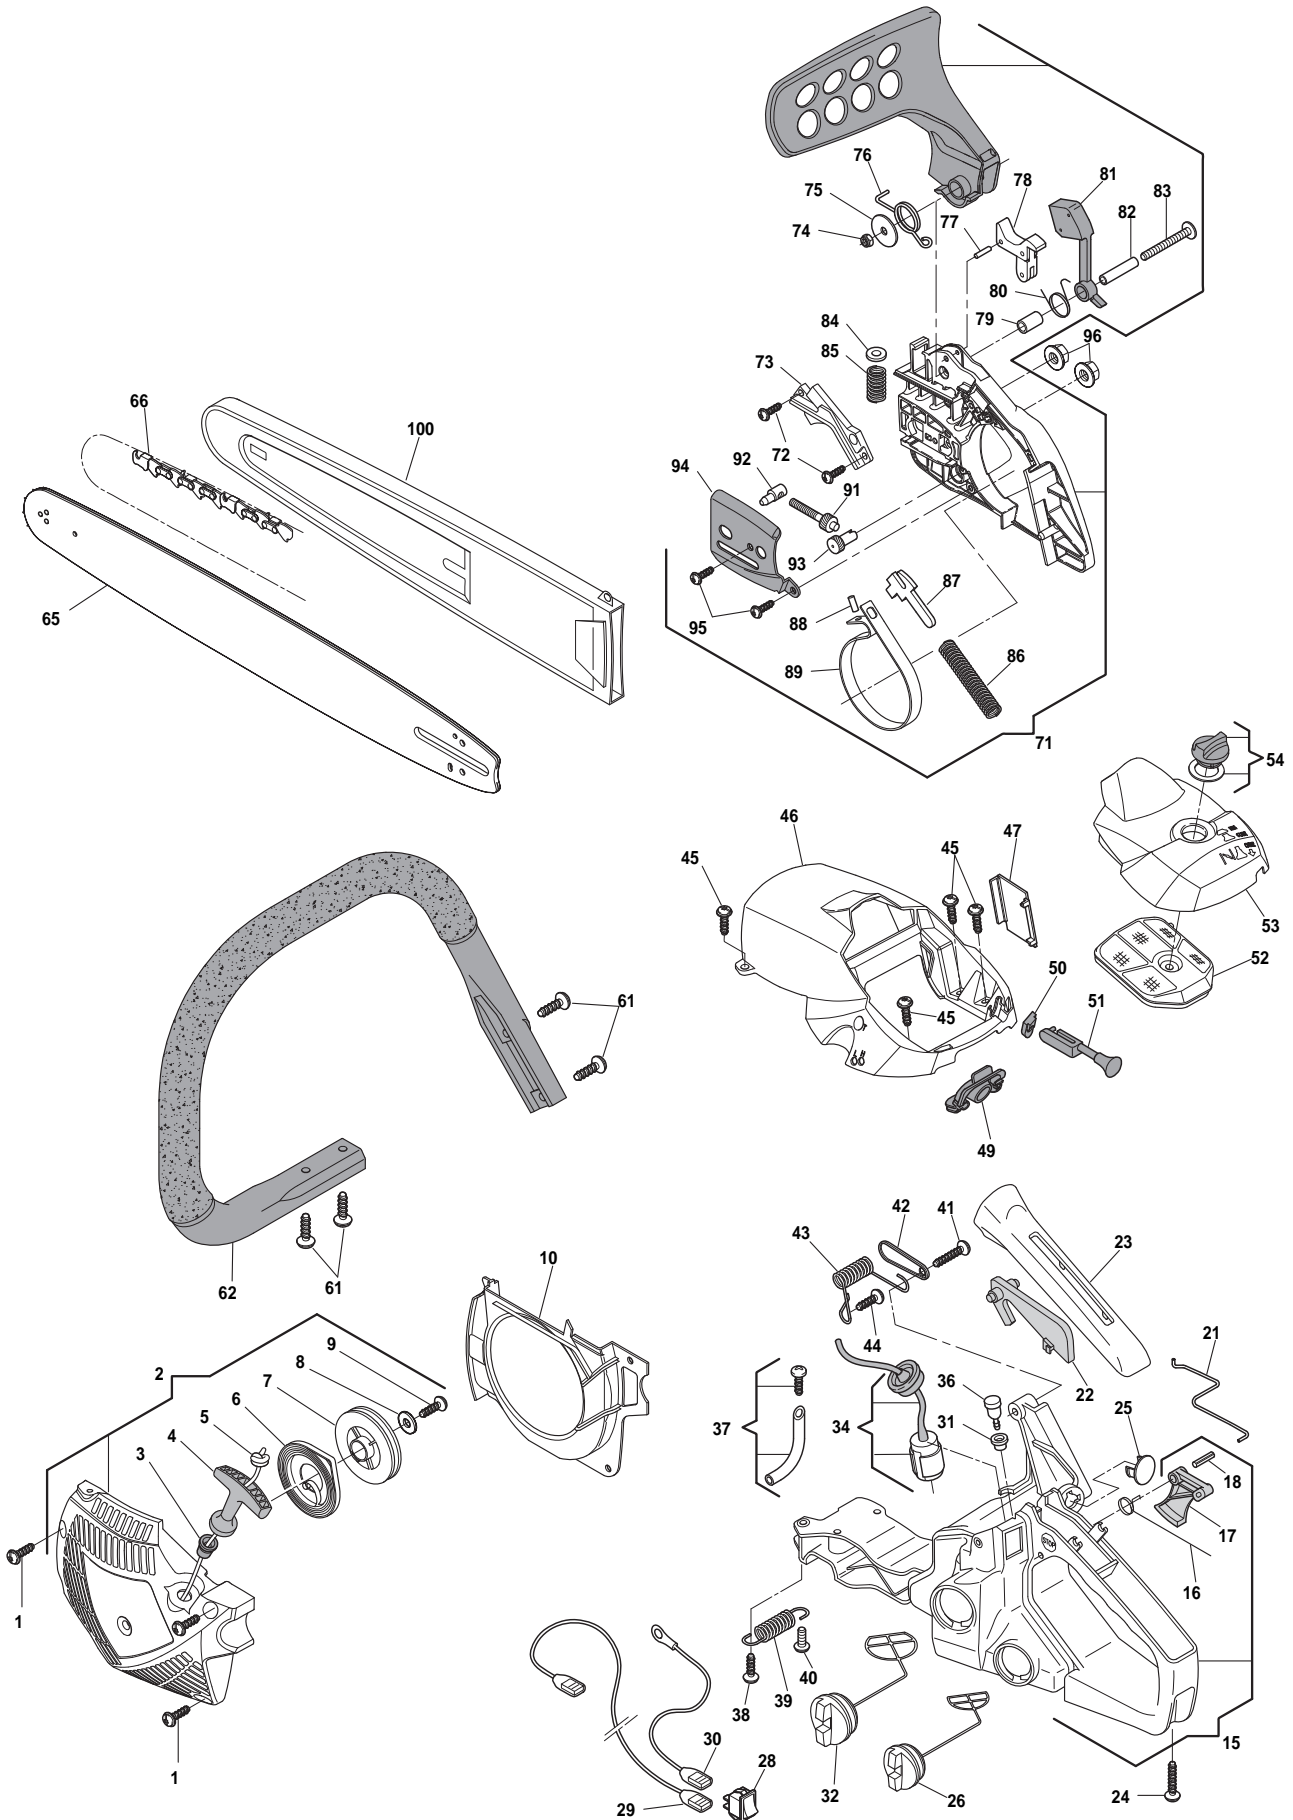

P

420

2007

252.0

1 / 4

N.	CODE	Q.TY	DESCRIZIONE	DESCRIPTION	DESCRIPTION	BESCHREIBUNG	REMARKS
1	23878013/0	3	VITE	SCREW	VIS	SCHRAUBE	
2	83058009/0	1	ASS. AVVIATORE GIALLO	STARTER ASSY YELLOW	DÉMARREUR JAUNE	SET STARTER GELB	
2	83058010/0	1	ASS. AVVIATORE ROSSO	STARTER ASSY RED	DÉMARREUR ROUGE	SET STARTER ROT	
2	83058011/0	1	ASS. AVVIATORE ARANCIONE	STARTER ASSY ORANGE	DÉMARREUR ORANGE	SET STARTER ORANGE	
3	23044208/0	1	GOMMINO PASSACAPO	GROMMET	CAOUTCHOUC PASSE-CÂBLE	LIPPKLAMPE	
4	3750067	1	IMPUGNATURA AVVIAMENTO	STARTER HANDLE	POIGNÉE DÉMARRAGE	GRIFF STARTER	
5	23234001/0	1	FUNE AVVIAMENTO	STARTER CORD	CÂBLE DÉMARRAGE	SEIL STARTER	
6	23430562/0	1	MOLLA AVVIAMENTO	STARTER SPRING	RESSORT DÉMARRAGE	FEDER STARTER	
7	23604002/0	1	PULEGGIA AVVIAMENTO	STARTER PULLEY	POULIE DÉMARRAGE	RIEMENSCHLEIBE STARTER	
8	23657004/0	1	RONDELLA	WASHER	RONDELLE	UNTERLEGSCHLEIBE	
9	23878013/0	1	VITE	SCREW	VIS	SCHRAUBE	
10	23107502/0	1	CONVOGLIATORE ARIA	AIR CONVEYOR	CONVOYEUR AIR	LUFTSAMMELLEITUNG	
15	6995299	1	ASS. IMPUGNATURA	HANDLE ASSY	ENS. POIGNÉE	SETZ GELBER	
16	6995114	1	MOLLA LEVA ACCELERATORE	SPRING	RESSORT	FEDER GASHEBEL	
17	6995264	1	LEVA ACCELERATORE	THROTTLE LEVER	LEVIER ACCÉLÉRATEUR	GASHEBEL	
18	6995016	1	SPINA	PIN	CHEVILLE	STIFT	
21	6995307	1	TIRANTE ACCELERATORE	THROTTLE ROD	TIGE ACCÉLÉRATEUR	SPANNSTIFT GASHEBEL	
22	6995135	1	LEVA SICUREZZA	SAFETY LEVER	LEVIER DE SÉCURITÉ	SICHERHEITSHABEL	
23	6995312	1	PARTE SUPERIORE IMPUGNATURA	HANDLE, UPPER PART	POIGNÉE, PARTIE SUPÉRIEURE	GRIFF, OBERTEIL	
24	6995254	1	VITE	SCREW	VIS	SCHRAUBE	
25	6995268	1	TAPPO	CAP	BOUCHON	STOPFEN	
26	6995273	1	TAPPO OLIO	CAP OIL TANK	BOUCHON D'HUILE	ÖLDECKEL	
28	6995226	1	INTERRUTTORE STOP	SWITCH	INTERRUPTEUR D'ARRÊT	STOP-SCHALTER	
29	6995310	1	CAVO DI STOP	STOP WIRE	CÂBLE ARRÊT	KABELSPERRE	
30	6995306	1	CAVO MASSA	EARTH CABLE	CÂBLE MASSE	ERDUNGSKABEL	
31	6995232	1	GOMMINO	GROMMET	CAOUTCHOUC	GUMMI	
32	6995260	1	ASS. TAPPO MIX	FUEL TANK-CAP ASS.Y	BOUCHON MÉLANGE	SET DECKEL TREIBSTOFF	
34	6995300	1	ASS. PESCANTE MISCELA	INTAKE FILTER ASSY	PLONGEUR MÉLANGE	TREIFSTOFFLEITUNG	
36	6995221	1	ASS. VALVOLA SFIATO	BREATHER VALVE ASS.Y	VANNE ÉVENT	SET LÜFTUNGSVENTIL	
37	6995298	1	ASS. VALVOLA SFIATO	BREATHER VALVE ASS.Y	VANNE ÉVENT	SET LÜFTUNGSVENTIL	
38	6995002	1	VITE	SCREW	VIS	SCHRAUBE	
39	6995301	1	MOLLA	SPRING	RESSORT	FEDER	
40	6995062	1	VITE	SCREW	VIS	SCHRAUBE	
41	6995002	1	VITE	SCREW	VIS	SCHRAUBE	
42	6995309	1	PIASTRINA	PLATE	PLAQUE	HALTBLECH	
43	6995302	1	MOLLA	SPRING	RESSORT	FEDER	
45	23878013/0	4	VITE	SCREW	VIS	SCHRAUBE	
46	23087005/0	1	COPRICILINDRO GIALLO	CYLINDER COVER YELLOW	COUVRE-CYLINDRE JAUNE	ZYLINDERABD. GELB	
46	23087006/0	1	COPRICILINDRO ROSSO	CYLINDER COVER RED	COUVRE-CYLINDRE ROUGE	ZYLINDERABD. ROT	
46	23087007/0	1	COPRICILINDRO ARANCIONE	CYLINDER COVER ORANGE	COUVRE-CYLINDRE ORANGE	ZYLINDERABD. ORANGE	
47	23653500/0	1	TAPPO	CAP	BOUCHON	STOPFEN	
49	6995308	1	GOMMINO	GROMMET	CAOUTCHOUC	GUMMI	
50	23275006/0	1	GOMMINO LEVA ARIA	GROMMET	CAOUTCHOUC LEVIER AIR	GUMMI CHOCKERHEBEL	
51	23315062/0	1	LEVA ARIA	CHOKE LEVER	LEVIER AIR	CHOKERHEBEL	
52	23220001/0	1	FILTRO ARIA	AIR FILTER	FILTRE À AIR	LUFTFILTER	
53	23090012/0	1	COPRIFILTRO GIALLO	FILTER COVER YELLOW	COUVRE-FILTRE JAUNE	FILTERABD. GELB	
53	23090013/0	1	COPRIFILTRO ROSSO	FILTER COVER RED	COUVRE-FILTRE ROUGE	FILTERABD. ROT	
53	23090014/0	1	COPRIFILTRO ARANCIONE	FILTER COVER ORANGE	COUVRE-FILTRE ORANGE	FILTERABD. ORANGE	
54	83593500/0	1	ASS. POMELLO	KNOB ASS'Y	ENS. BOUTON	SET KNAUF	
61	6995254	4	VITE	SCREW	VIS	SCHRAUBE	
62	6995286	1	CORRIMANO	HANDLE	MAIN-COURANTE	HANDLAUF	
65	23900302/0	1	BARRA GUIA 16"	GUIDE BAR 16"	GUIDE-CHAÎNE 16"	KETTENSTEG 16"	16" 325" .050" (1.3 mm)
66	4113712	1	CATENA 16"	CHAIN 16"	CHAÎNE 16"	KETTE 16"	16" 325" .050" (1.3 mm) - 66E
71	83059007/0	1	ASS. CARTER FRIZIONE GIALLO	CLUTCH HO. W/BR. ASSY YELLOW	CARTER FRICTION JAUNE	KUPPLUNGSGEH. GELB	
71	83059008/0	1	ASS. CARTER FRIZIONE ROSSO	CLUTCH HO. W/BR. ASSY RED	CARTER FRICTION ROUGE	KUPPLUNGSGEH. ROT	
71	83059009/0	1	ASS. CARTER FRIZIONE ARANCIONE	CLUTCH HO. W/BR. ASSY ORANGE	CARTER FRICTION ORANGE	KUPPLUNGSGEH. ORANGE	
72	23878014/0	2	VITE	SCREW	VIS	SCHRAUBE	
73	23109516/0	1	COPERCHIO FRENO	BRAKE COVER	COUVERCLE FREIN	BREMSDECKEL	
74	23120000/0	1	DADO	NUT	ECROU	MUTTER	
75	23657005/0	1	RONDELLA	WASHER	RONDELLE	UNTERLEGSCHLEIBE	
76	23430564/0	1	MOLLA	SPRING	RESSORT	FEDER	
77	23665000/0	1	RULLINO	ROLLER	ROULEAU	WALZE	
78	83315050/0	1	LEVA AGGANCIAMENTO FRENO CATENA	CHAIN BRAKE LEVER	LEVIER ENCL. FREIN CHAÎNE	KLEMMUNG KETTENBREMSE	
79	23044207/0	1	DISTANZIALE	BUSHING	ENTRETOISE	DISTANZSTÜCK	