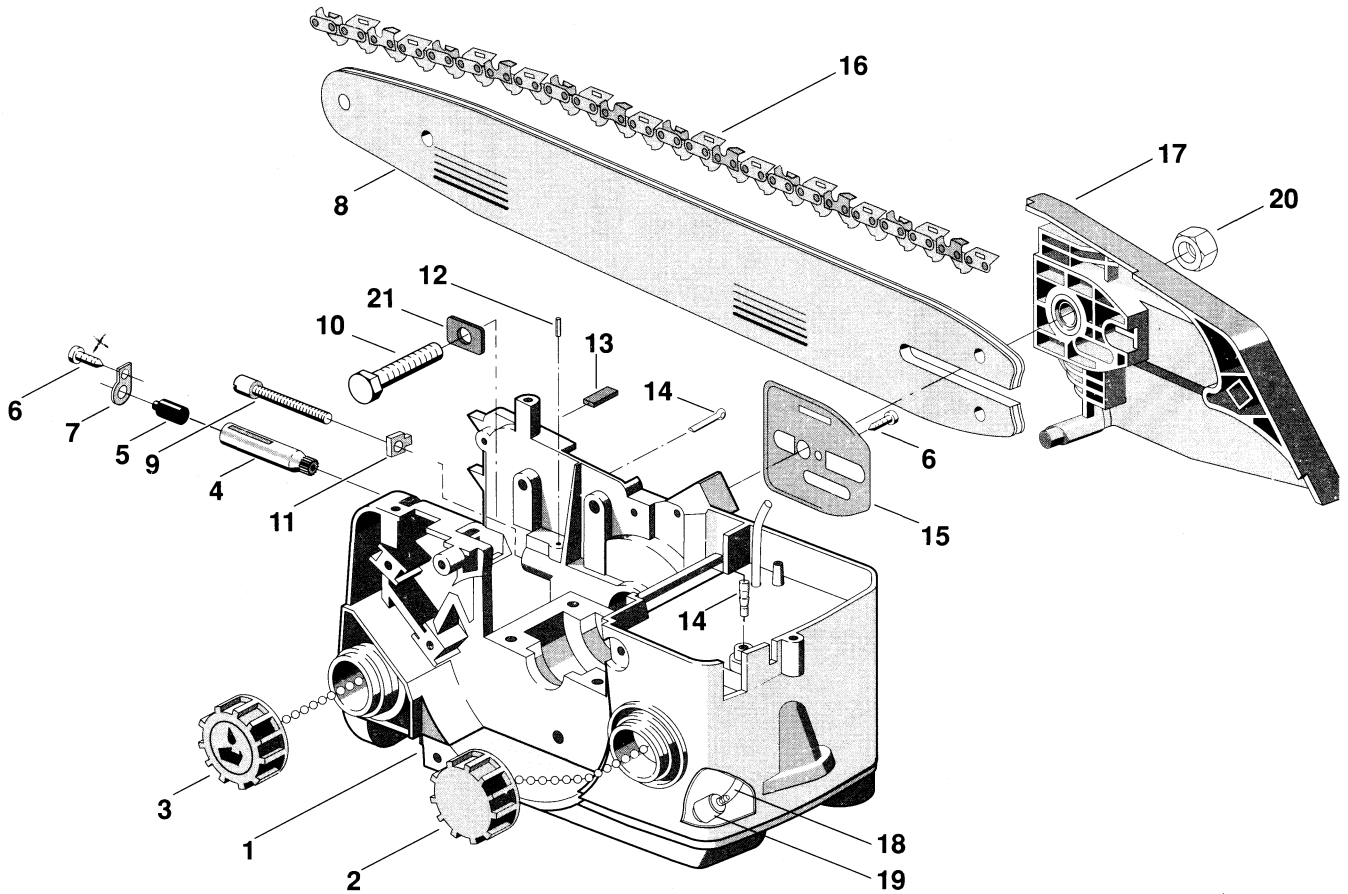

N°	CODICE / CODE	Q.TÀ / Q.TY	DESCRIZIONE	DESCRIPTION
1A	4122050	1	Ass. carter motore Giallo	Crankcase Yellow Assy
1C	4122055	1	Ass. carter motore Arancio	Crankcase Orange Assy
2	4252010	1	Tappo Mix	Cap fuel tank
3	4252010	1	Tappo olio	Cap oil tank
4	4252220	1	Ass.pompa olio	Oil pump assy
5	3744790	1	Gommino fermo corpo pompa	Spacer
6	2123020	2	Vite TCC 3,9 X 12,7 autofilettante	Screw
7	3614810	1	Lamierino x Gomm. Fermo Pompa	Retainer
8	4112560	1	Barra 14" 3/8" mini sp.1,3	Guide bar 14"
8	4112570	1	Barra 16" 3/8" mini sp.1,3	Guide bar 16"
9	2653470	1	Vite tendicatena	Screw
10	2112550	1	Vite Barra TE M8x35	Screw
11	3641970	1	Tassello tendicatena	Chain tightener block
12	3180460	1	Rullino Nrb D.2,5x7,8 G2	Needle
13	3614930	1	Inserto rinforzo base barra	Insert
14	3311100	1	Copiglia	Cotter pin
15	3614760	1	Lamierino base barra	Bar plate
16	4113301	1	Catena 14" 50e 91VG	Chain 14"
16	4113311	1	Catena 16" 56e 91VG	Chain 16"
17A	4252330	1	Ass.carter friz. Giallo (incl. 20)	Clutch housing Yellow (incl. 20)
17C	4252335	1	Ass.carter friz. Arancio (incl. 20)	Clutch housing Orange (incl. 20)
18	3786050	1	Tubo pescante mix	Fuel line
19	4253290	1	Ass. pescante miscela Walbro	Intake filter assy
20	2670270	1	Dado barra	Nut
21	3614940	1	Rinforzo vite barra	Bar screw reinforcement