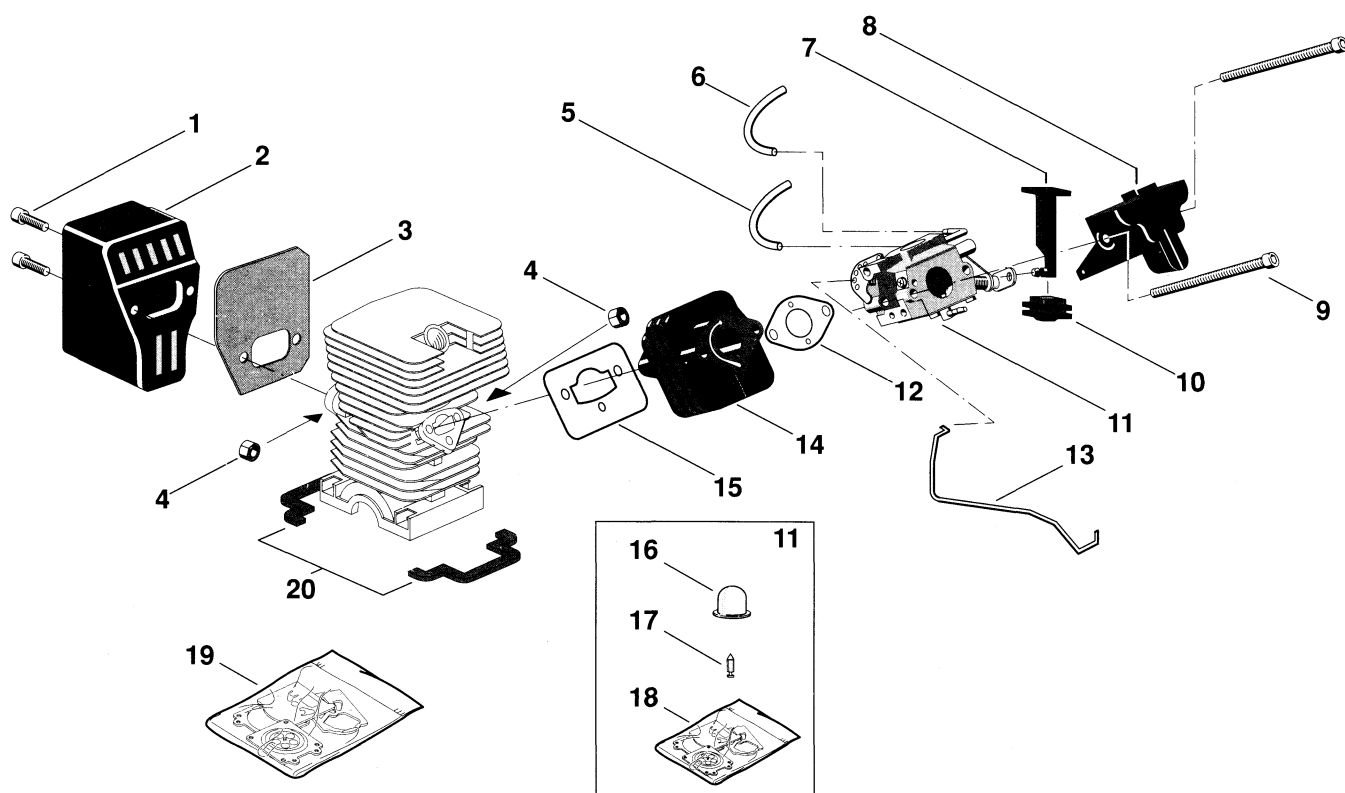

N°	CODICE CODE	Q.TÀ Q.TY	DESCRIZIONE	DESCRIPTION
31	2945020	1	Rivetto 2.4x5 a str.	Rivet
32	3211380	1	Cavo massa	Cable
33	3211350	1	Bobina elettronica	Electronic coil
34	3654480	1	Molla massa	Spring
35	2321150	2	Rosetta a tazza 5x12x0.8	Washer
36	2123140	2	Vite TCTX 5x27 autofilett.	Screw
37	2123020	1	Vite TC 3,9x12,7 autofilett.	Screw

HANDLE

N°	CODICE / CODE	Q.TÀ / Q.TY	DESCRIZIONE	DESCRIPTION
1	4563140	1	Impugnatura-corrimano	Handle
2	4563150	1	Coperchio impugnatura	Handle cover
3	3743580	1	Leva acceleratore	Throttle lever
4	3654440	1	Molla leva acc./sicurezza	Spring
5	3743590	1	Leva sicurezza	Safety lever
6	3654400	3	Molla antivibrante MS	Spring
7	3614800	2	Rosetta x molla antivibrante	Washer
8	2123100	3	Vite TCTX 5X13 autofilettante	Screw
9	2123030	1	Vite TCTX 5X23 autofilettante	Screw
10	2135030	1	Vite TX M5x20	Screw
11	2432040	1	Dado autobloccante M5	Nut autoblock
12	2312090	3	Rosetta piana 5X10X1	Washer