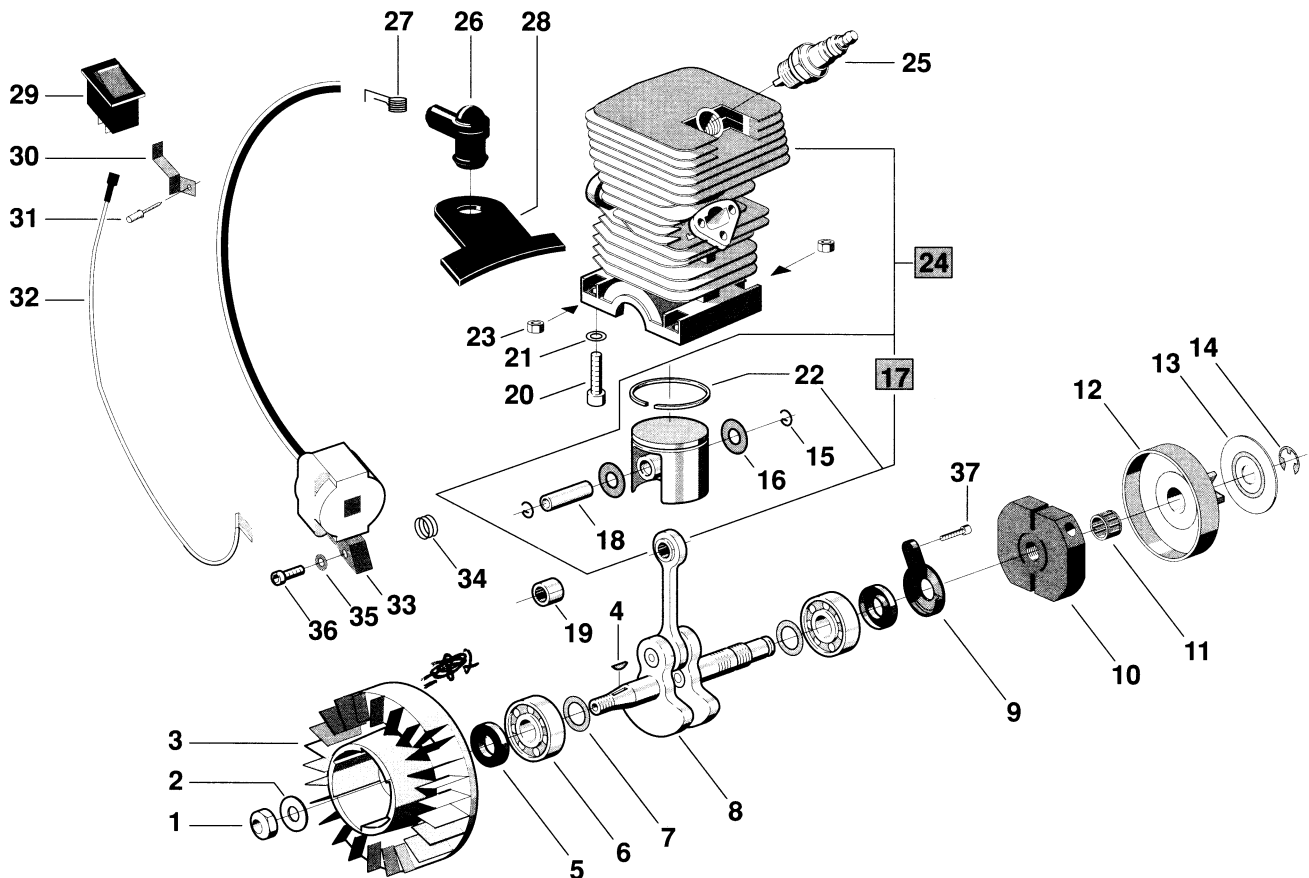

CRANKSHAFT AND CYLINDER

N°	CODICE CODE	Q.TÀ Q.TY	DESCRIZIONE	DESCRIPTION
1	2432050	1	Dado autobloccante M8	Nut autoblock
2	2312080	1	Rosetta piana 8x11x1.5	Washer
3	4541210	1	Volano magnete	Flywheel
4	3151010	1	Linguetta volano	Flywheel key
5	3121071	2	Anello di tenuta 12x22x5	Seal ring
6	3112030	2	Cuscinetto banco	Ball bearing
7	3614480	2	Rasamento albero motore	Washer
8	4251960	1	Ass.albero motore (incl.19)	Crankshaft
9	3750310	1	Coperchio parapolvere	Case
10	4252200	1	Ass.frizione	Clutch assy
11	3114190	1	Gabbia a rulli	Needle bearing
12	4121208	1	Campana frizione	Sprocket
13	3612620	1	Rosetta pignone	Sprocket washer
14	3351110	1	Fermo	Circlip
15	3356050	2	Anello fermo spinotto	Circlip
16	3614890	2	Rasamento pistone	Washer
17	8541121	1	Assieme pistone (incl.15-16-18-22)	Piston assy (incl.15-16-18-22)
18	3158260	1	Spinotto pistone	Piston pin
19	3116100	1	Astuccio rulli	Needle bearing
20	2135030	4	Vite TX M5x20	Screw
21	2330020	4	Rosetta	Washer
22	3123150	1	Fascia elastica	Piston ring
23	2432040	4	Dado autobloccante M5	Nut autoblock
24	8541200	1	Assieme cil-pistone	Cylinder pisto assy
25	3210021	1	Candela	Spark plug
26	3148880	1	Cappuccio candela	Spark plug cover
27	3657050	1	Molla attacco candela	Spring
28	3721530	1	Protezione	Protection
29	3210970	1	Interruttore stop	Switch
30	3614920	1	Lamierino massa	Plate

N°	CODICE CODE	Q.TÀ Q.TY	DESCRIZIONE	DESCRIPTION
31	2945020	1	Rivetto 2.4x5 a str.	Rivet
32	3211380	1	Cavo massa	Cable
33	3211350	1	Bobina elettronica	Electronic coil
34	3654480	1	Molla massa	Spring
35	2321150	2	Rosetta a tazza 5x12x0.8	Washer
36	2123140	2	Vite TCTX 5x27 autofilett.	Screw
37	2123020	1	Vite TC 3,9x12,7 autofilett.	Screw