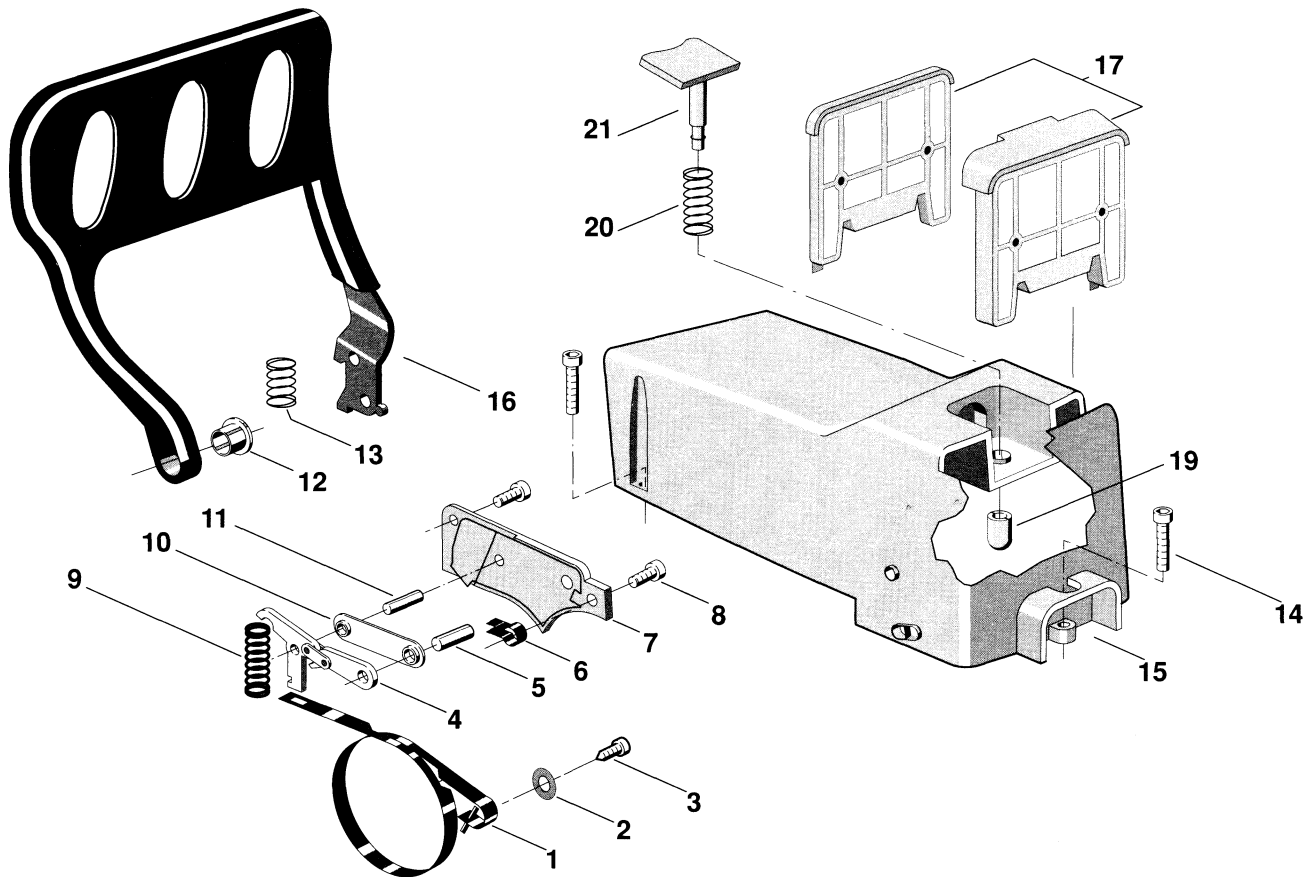

N°	CODICE / CODE	Q.TÀ / Q.TY	DESCRIZIONE	DESCRIPTION
1	3614740	1	Nastro freno C/spina	Brake band
2	2312100	1	Rosetta piana da 4x12x1,5	Washer
3	2123060	1	Vite Tc 3,9x9,5 autof.	Screw
4	4252310	1	Ass.leve freno catena c/maglie	Chain brake lever
5	3180500	1	Rullino D.5x19,8 Din 5402	Needle
6	3614780	1	Fermo	Circlip
7	3750110	1	Coperchio freno Giallo	Yellow Cover
7	3750115	1	Coperchio freno Arancio	Orange Cover
8	2123100	2	Vite TCTX 5X13 autofilettante	Screw
9	3654420	1	Molla freno catena	Spring
10	3614490	1	Lamierino freno	Plate
11	3180510	1	Rullino D.6x21,8 Din 5402	Needle
12	3614330	1	Boccola x paramano lato sx	Hand guard bushing
13	3614780	1	Molla paramano	Spring
14	2123030	3	Vite TCTX 5X23 autofilettante	Screw
15	4252350	1	Ass.copricilindro Giallo	Cylinder cover Yellow
15	4252355	1	Ass.copricilindro Arancio	Cylinder cover Orange
16	4563260	1	Paramano c/insero	Hand guard
17	8781530	1	Filtro aria	Air filter
19	for ass.	1	Tappo pulsante air purge	Air purge cap button
20	for ass.	1	Molle	Springs
21	8750210	1	Ass. pulsante air purge (incl. 19-20)	Air purge button assy