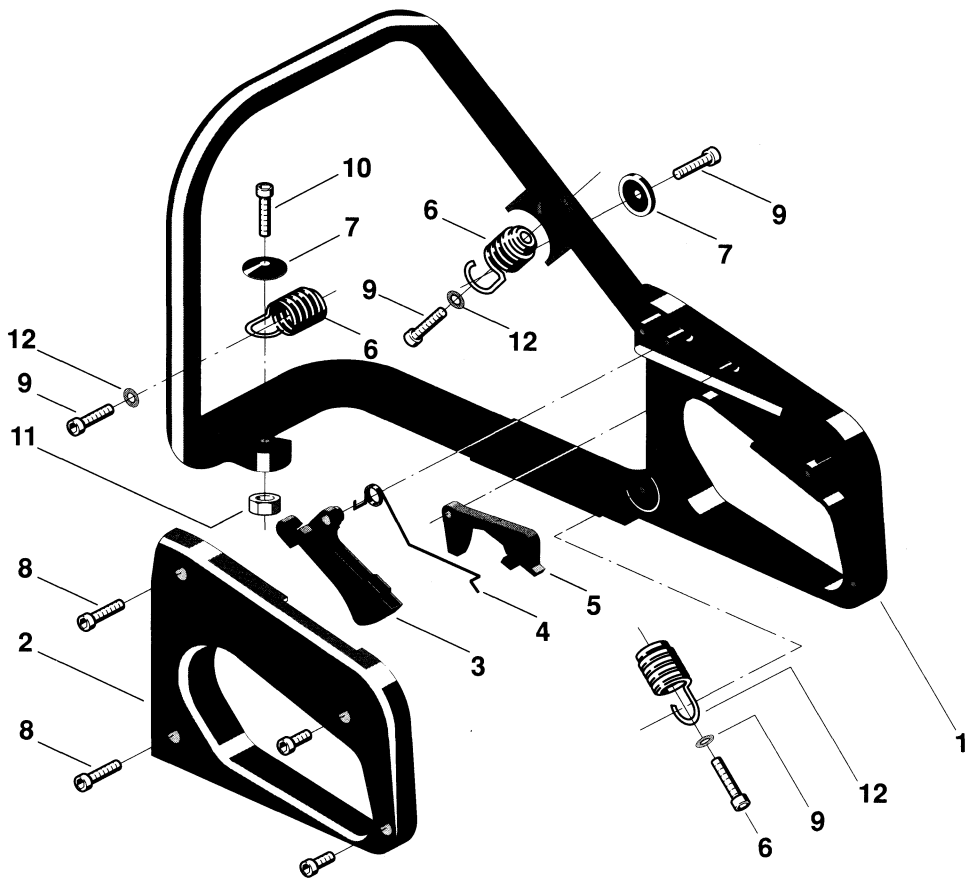

HANDLE

N°	CODICE / CODE	Q.TÀ / Q.TY	DESCRIZIONE	DESCRIPTION
1	4563140	1	Impugnatura-corrimano	Handle
2	4563150	1	Coperchio impugnatura	Handle cover
3	3743580	1	Leva acceleratore	Throttle lever
4	3654440	1	Molla leva acc./sicurezza	Spring
5	3743590	1	Leva sicurezza	Safety lever
6	3654400	3	Molla antivibrante MS	Spring
7	3614800	2	Rosetta x molla antivibrante	Washer
8	2123100	3	Vite TCTX 5X13 autofilettante	Screw
9	2123030	1	Vite TCTX 5X23 autofilettante	Screw
10	2135030	1	Vite TX M5x20	Screw
11	2432040	1	Dado autobloccante M5	Nut autoblock
12	2312090	3	Rosetta piana 5X10X1	Washer