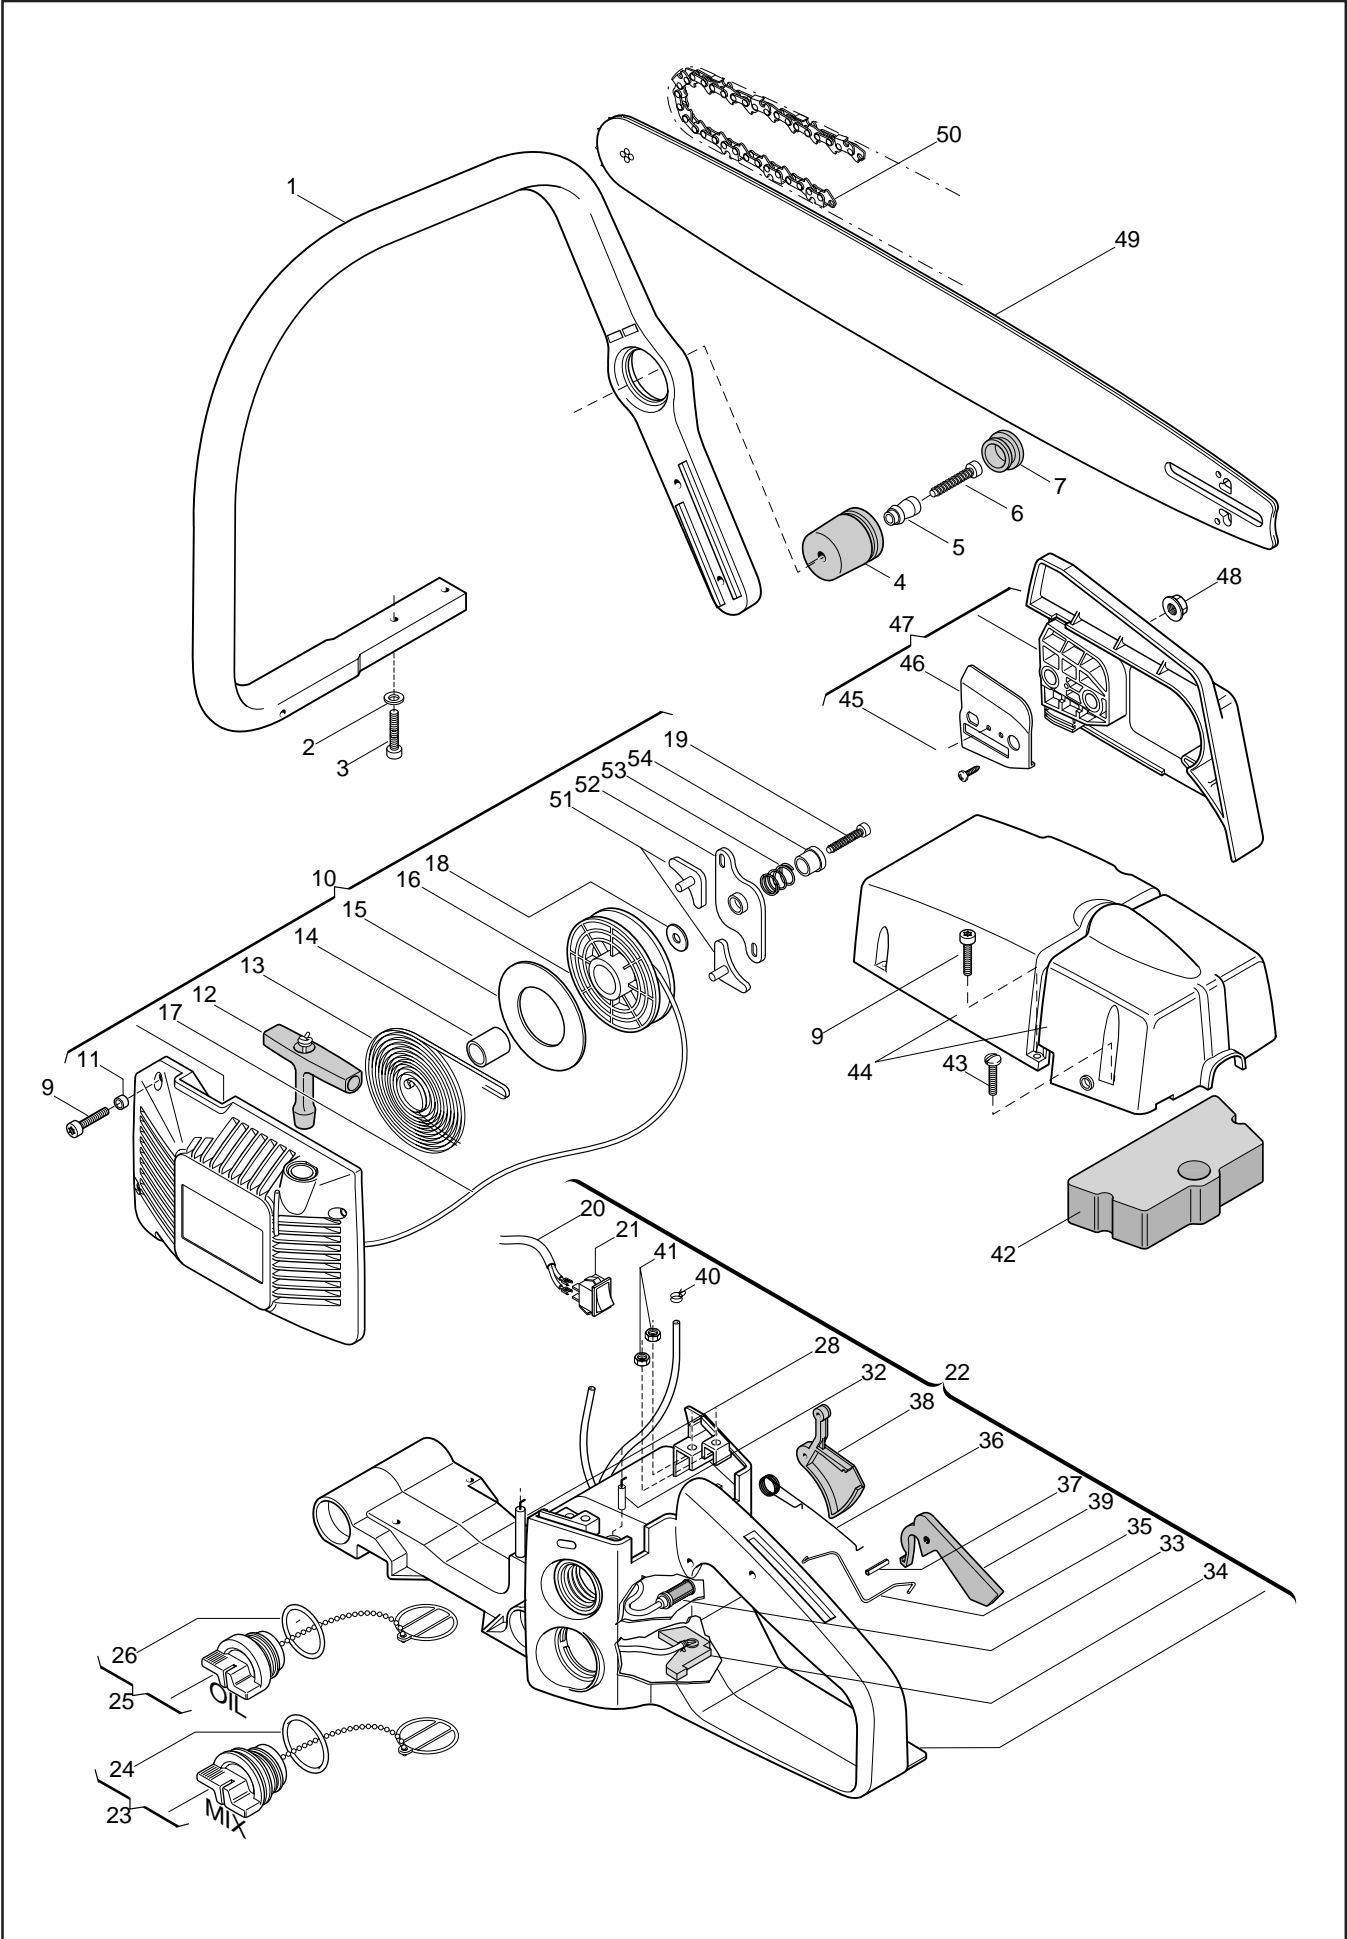

BULLCRAFT KS 450/2

CAROZZERIA
HOUSING

N.	CODICE CODE	Q.tà Q:ty	DESCRIZIONE	DESCRIPTION	N.	CODICE CODE	Q.tà Q:ty	DESCRIZIONE	DESCRIPTION
1	4562390	1	Corrimano	Handle					
2	2312090	10	Rondella piana Ø 5	Washer					
3	2123030	4	Vite 5x23 autof.	Screw					
4	3744250	5	Gommino antivibrante	Shock absorber					
5	3642680	5	Boccola per gommino anvibrante	Bushing					
6	2135030	7	Vite TX M5x20	Screw					
7	3749830	5	Tappo per gommino antivib.	Cap					
9	2135040	9	Vite TX M5x18	Screw					
10	4252170	1	Ass. avviatore Alpina (incl.11÷19,51÷54)	Starter ass.y Alpina					
10	4252175	1	Ass. avviatore Castor (incl.11÷19,51÷54)	Starter ass.y Castor					
11	2382250	4	Distanziale	Bushing					
12	3749430	1	Impugnatura avviamento	Starter handle					
13	4611480	1	Molla avviamento	Starter spring					
14	3623510	1	Boccola	Bushing					
15	3723640	1	Disco per molla avviamneto	Disc					
16	4563040	1	Puleggia avviamento	Starter pulley					
17	3784010	1	Fune avviamento	Starter cord					
18	3613420	1	Rosetta	Washer					
19	2123030	1	Vite 5x23 autof.	Screw					
20	8211060	1	Cavi stop con guaina	Ground terminal ass.y					
21	3210970	1	Interuttore stop	Stop switch					
22	8251600	1	Ass. impugnat. Alpina (incl. 23÷39)	Handle ass.y Alpina					
22	8251605	1	Ass. impugnat. Castor (incl. 23÷39)	Handle ass.y Castor					
23	4250950	1	Ass. tappo miscela (incl. 24)	Fuel cap ass.y					
24	3721300	1	Anello OR per tappo mix	Or ring					
25	4250960	1	Ass. tappo olio (incl. 26)	Oil cap ass.y					
26	3721330	1	Anello or per tappo olio	Or ring					
28	4253580	1	Ass. tubo sfiato miscela	Fuel tube ass.y					
32	4253690	1	Ass. tubo sfiato olio	Oil tube ass.y					
33	8782880	1	Ass. pescante olio	Oil filter ass.y					
34	8782870	1	Ass. pescante miscela	Intake filter ass.y					
35	3655290	1	Tirante acceleratore	Throttle rod					
36	3654180	1	Molla per leve accel.-sicurezza	Spring					
37	3314140	2	Spina elastica Ø 3x20	Spring band pin					
38	3743381	1	Leva acceleratore	Throttle lever					
39	3743391	1	Leva di sicurezza	Safety lever					
40	3320170	1	Fascetta x tubo olio	Clamp					
41	2412030	4	Dado M5	Nut					
42	3781470	1	Filtro aria	Air filter					
43	2653190	2	Vite fissaggio coprifiltro	Screw					
44	8562300	1	Ass. coprifiltro e copricilindro Alpina	Filter cover Alpina					
44	8562305	1	Ass. coprifiltro e copricilindro Castor	Filter cover Castor					
45	2123060	1	Vite 3,9x9,5 autof.	Screw					
46	3613890	1	Lamierino base barra esterno	Plate					
47	4251620	1	Ass. carter frizione Alpina (incl. 45,46)	Clutch housing Alpina					
47	4251625	1	Ass. carter frizione Castor (incl. 45,46)	Clutch housing Castor					
48	2670120	2	Dado barra	Nut					
49	4112030	1	Barra 14" 325"	Guide bar 14"					
49	4112450	1	Barra 16" 325"	Guide bar 16"					
49	4112490	1	Barra 18" 325"	Guide bar 18"					
50	4113411	1	Catena 14" 325" 61E	Chan 14"					
50	4113511	1	Catena 16" 325" 66E	Chan 16"					
50	4113431	1	Catena 18" 325" 72E	Chan 18"					
51	3750080	2	Agganci avviamento	Starter hook					
52	3750090	1	Guida agganci avviamento						
53	3654390	1	Molla per boccola	Spring					
54	3642980	1	Boccola	Bushing