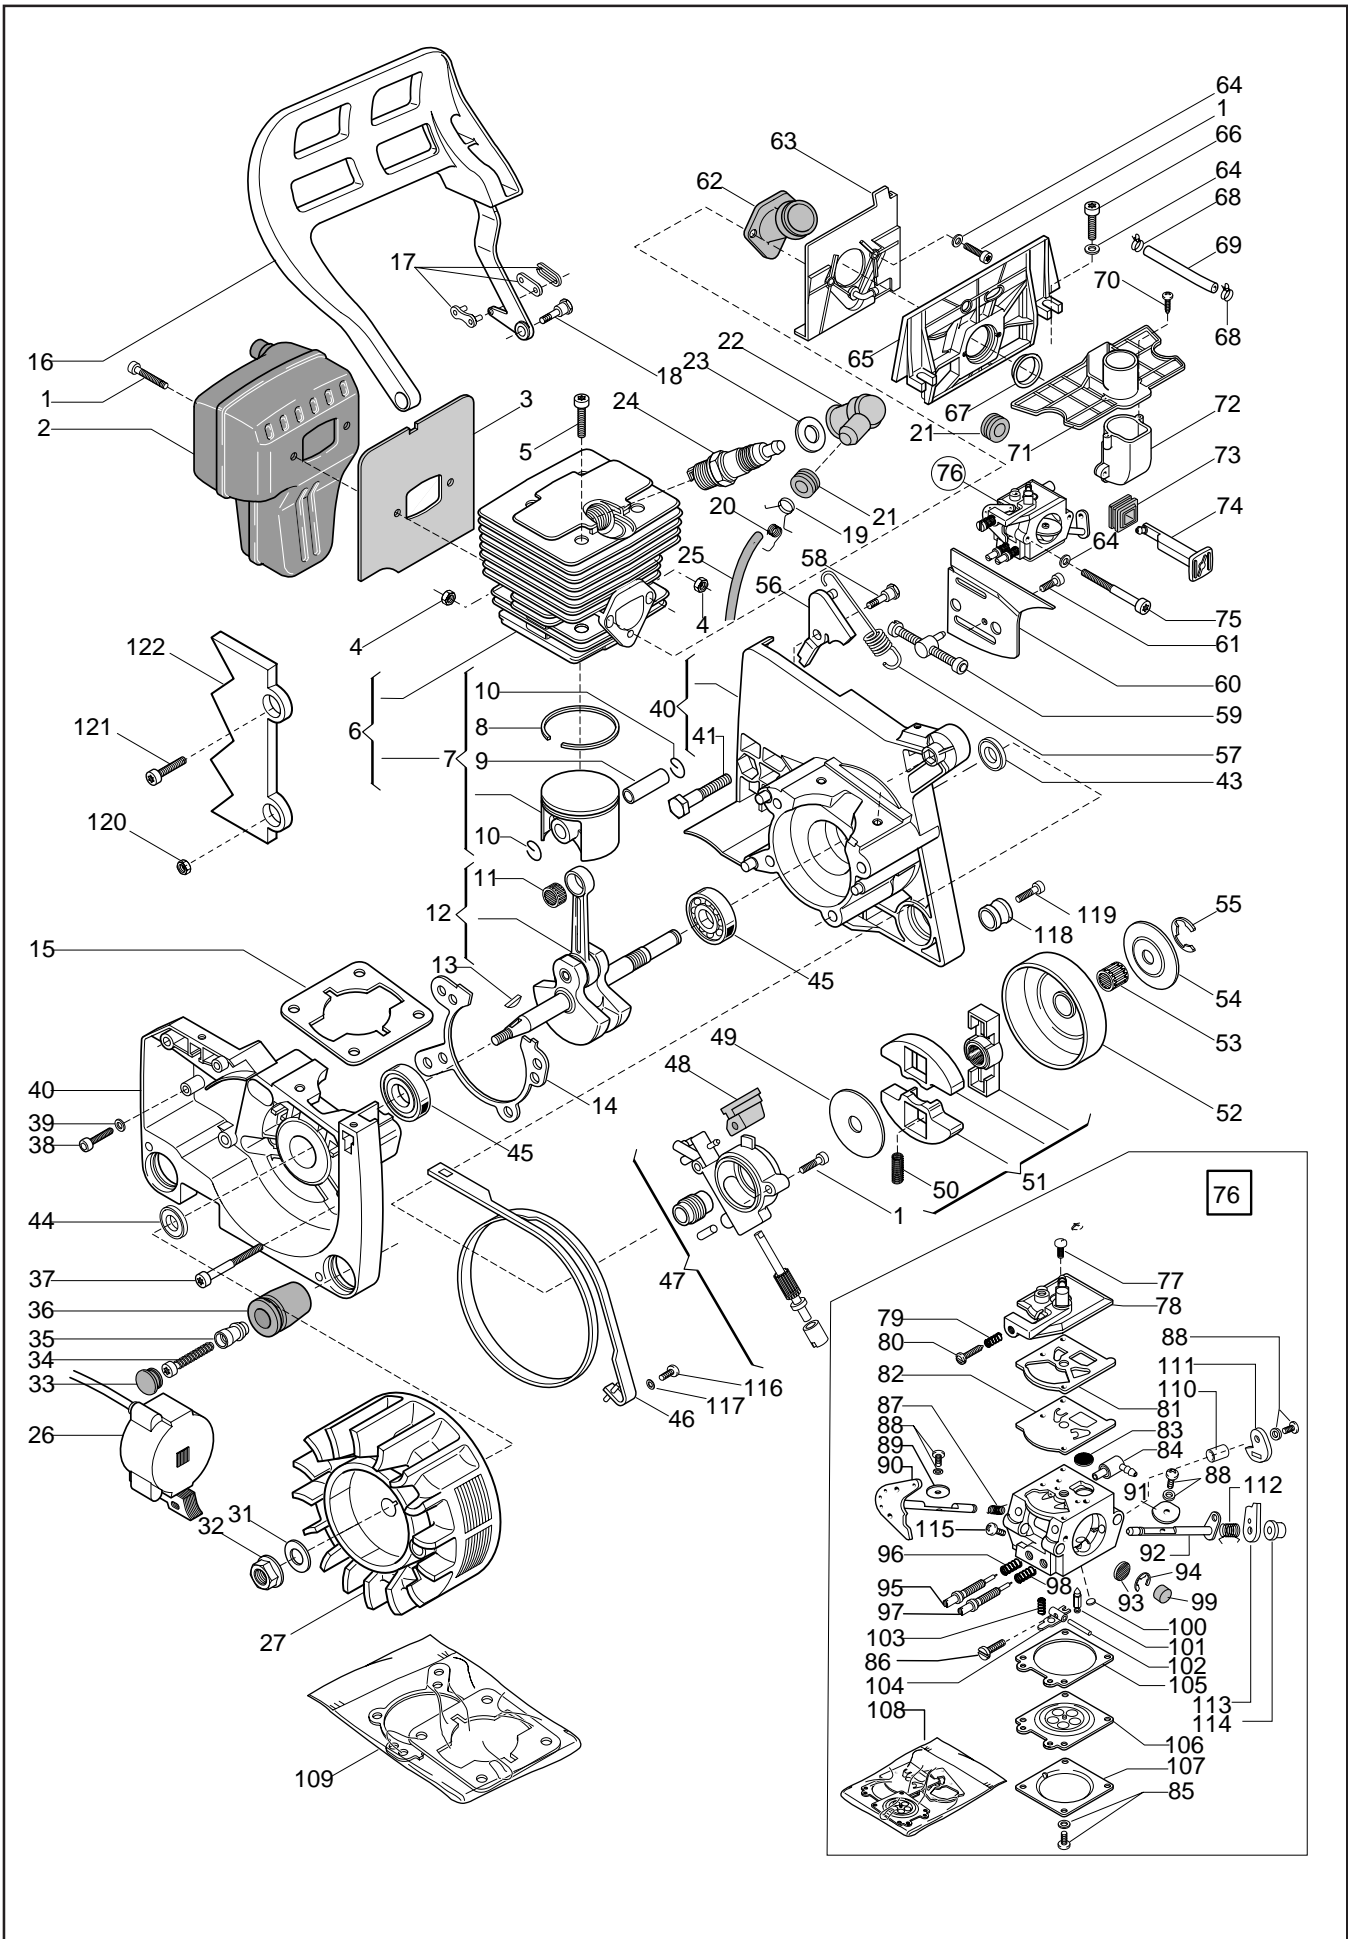

BULLCRAFT KS 450/2

MOTORE ENGINE

N.	CODICE CODE	Q.tà Q:ty	DESCRIZIONE	DESCRIPTION	N.	CODICE CODE	Q.tà Q:ty	DESCRIZIONE	DESCRIPTION
1	2135030	6	Vite M 5x20	Screw	60	3613880	1	Lamierino base barra interno	Plate
2	4121930	1	Ass. silenziatore	Muffler	61	2132500	1	Vite M4x10	Screw
3	3724220	1	Guarnizione sileniz.	Muffler gasket	62	3744710	1	Collettore aspirazione	Intake manifold
4	2432040	4	Dado M5 tristop	Nut	63	4251730	1	Ass. flangia collettore aspirazione	Flange ass.y
5	2135060	4	Vite M 5x25	Screw	64	2312090	10	Rondella piana Ø 5	Washer
6	8540880	1	Ass. cil.-pistone Ø 40x400 (incl. 7°10)	Cil.-Piston ass.y 400	65	4520960	1	Supporto carburatore	Support carburettor
6	8540890	1	Ass. cil.-pistone Ø 42x450 (incl. 7°10)	Cil.-Piston ass.y 450	66	2135040	9	Vite M 5x18	Screw
6	8540970	1	Ass. cil.-pistone Ø 45x500 (incl. 7°10)	Cil.-Piston ass.y 500	67	3613900	1	Boccola per collettore aspiraz.	Bushing
7	8540850	1	Ass. pistone Ø 40x400 (incl. 8°10)	Piston ass.y 400	68	3657140	2	Fascetta stringitubo Ø 7	Clamp
7	8540860	1	Ass. pistone Ø 42x450 (incl. 8°10)	Piston ass.y 450	69	3782850	1	Tube pulse	Carb. pulse pipe
7	8540960	1	Ass. pistone Ø 45x500 (incl. 8°10)	Piston ass.y 500	70	2123090	2	Vite 2,9x9,5 autof.	Screw
8	3123160	1	Fascia elastica Ø 40x400	Piston ring 400	71	3749840	1	Base per filtro aria	Air filter support
8	3123200	1	Fascia elastica Ø 42x450	Piston ring 450	72	3749850	1	Supporto filtro aria	Air filter holder
8	3123110	1	Fascia elastica Ø 45x500	Piston ring 500	73	3745560	1	Gommino leva aria	Grommet
9	3158010	1	Spinotto pistone 400x450	Piston pin 400x450	74	3743400	1	Leva aria	Choke lever
9	3158080	1	Spinotto pistone 500	Piston pin 500	75	2135110	2	Vite M 5x45	Screw
10	3356020	2	Fermo spinotto	Circlip	76	4253650	1	Carburatore Walbro WT 429	Carburettor ass.y
11	3116020	1	Astuccio a rulli 10x14x10	Needle bearing	77	2652440	1	Vite coperchio pompa	Screw
12	8251360	1	Ass. albero motore (incl. 11)	Crankshaft	78	3660520	1	Coperchio pompa	Cover
13	3151010	1	Linguetta per volano	Flywheel key	79	3654140	1	Molla vite reg. minimo	Spring
14	for.ass	1	Guarn. carter (vedi n.109)	Crankcase gasket	80	2653310	1	Vite regolazione minimo	Idle speed screw
15	3724190	1	Guarn. base cilindro	Cylinder gasket	81	for.ass	1	Guarnizione (vedi n. 108)	Pump gasket
16	4562410	1	Paramano	Hand-guard	82	for.ass	1	Membrana pompa (vedi n. 108)	Pump diaphragm
17	4250720	1	Giunzione catena	Chain connection	83	3781450	1	Filtro carburante	Screen
18	3630660	1	Perno per paramano	Pin	84	3749670	1	Raccordo presa carburante	Fitting
19	3657450	1	Fascetta per supporto filo bobina	Clamp	85	2652430	4	Vite con rondella	Screw
20	3657050	1	Terminale filo bobina	Spark plug spring	86	2652610	1	Vite bilanciere	Screw
21	3745130	2	Gommino passacavo	Grommet	87	3654230	1	Molla albero farfalla	Spring
22	3748880	1	Cappuccio candela	Spark plug cover	88	2652390	3	Vite fissaggio farfalla	Screw
23	3721420	1	Rosetta per cappuccio candela	Rubber washer	89	3613650	1	Farfalla	Throttle shutter
24	3210024	1	Candela	Plug	90	3642870	1	Albero farfalla	Throttle shutter shaft
25	3211080	1	Cavo bobina	Spark plug cable	91	3614090	1	Farfalla choke	Choke shutter
26	3210690	1	Bobina elettronica (incl.25)	Electronic coil	92	3642880	1	Albero farfalla choke	Choke shutter shaft
27	4541220	1	Volano magnetico	Flywheel	93	3781510	1	Filtro piccolo	Filter
31	2312080	1	Rondella piana Ø 8	Washer	94	3356080	1	Fermo	Retainer
32	2432050	1	Dado M8 tristop	Nut	95	2653291	1	Getto minimo	Idle mixture screw
33	3749830	5	Tappo per gommino antivib.	Cap	96	3654100	1	Molla getto minimo	Spring
34	2123030	8	Vite 5x23 autof.	Screw	97	2653420	1	Getto massimo	High mixture screw
35	3642680	5	Boccola per gommino antivib.	Bushing	98	3654110	1	Molla getto massimo	Spring
36	3744250	5	Gommino antivibrante	Shock absorber	99	3613640	1	Tappo piccolo	Plug
37	2135130	4	Vite M5x35	Screw	100	3613630	1	Tappo	Welch plug
38	2132510	2	Vite M4x22 12K	Screw	101	3630680	1	Valvola spillo	Inlet needle
39	2321050	2	Rondella Ø 4x10x0,5	Washer	102	3640820	1	Perno per bilanciere	Pin balance
40	8520940	1	Coppia carter mot. (incl. 41,118,119,121)	Crankcase ass.y	103	3654130	1	Molla bilanciere	Spring
41	2112460	2	Vite barra	Bar screw	104	3612470	1	Bilanciere	Control lever
43	3121120	1	Anello di tenuta Ø 15 lato friz.	Seal ring	105	for.ass	1	Guarn. membrana (vedi n.108)	Gasket
44	3121070	1	Anello di tenuta Ø 12 lato avv.	Seal ring	106	for.ass	1	Membr. principale (vedi n.108)	Diaphragm
45	3112030	2	Cuscinetto a sfere albero motore	Ball bearing	107	3611510	1	Coperchio membrana	Cover
46	3613760	1	Ass. nastro freno con spina el.	Brake band	108	8724090	1	Serie membrane - guarn. WT 429 (incl. 81,82,105,106)	Diaph.-gasket set
47	8251590	1	Ass. pompa olio	Oil pump ass.y	109	8724230	1	Serie guarnizioni motosega (incl. 3,14,15)	Gasket set
48	3744730	1	Gommino mandata olio	Gasket	110	3642860	1	Boccola albero farfalla	Bushing
49	3613770	1	Rondella frizione	Clutch disc	111	3614340	1	Leva albero farfalla	Lever
50	3654150	2	Molla frizione	Spring	112	3654350	1	Molla albero farfalle choke	Spring
51	4251750	1	Ass. frizione (incl. 50)	Clutch ass.y	113	3614350	1	Leva fast idle	Lever
52	4121960	1	Campana frizione	Sprocket	114	3750050	1	Boccola albero farfalla choke	Bushing
53	3114080	1	Gabbia a rulli per campana friz.	Needle bearing	115	2653450	1	Vite albero farfalle choke	Screw
54	3612620	1	Rondella pignone	Sprocket washer	116	2125010	1	Vite M4x10	Screw
55	3351110	1	Fermo RS Ø 8	Circlip	117	2312120	1	Rondella Ø 4	Washer
56	4121970	1	Leva aggancio freno catena	Chain brake lever	118	3749400	1	Fermacatena	Chain guard
57	3654200	1	Molla freno catena	Spring	119	2135060	1	Vite M5x25 x400-450	Screw
58	3630670	1	Perno per leva aggancio freno	Pin	119	2135050	1	Vite M5x30 x500	Screw
59	4251710	1	Ass. tendicatena	Chain tensioner	120	2432040	1	Dado M5 tristop x500	Nut
					121	2135010	1	Vite M5x14	Screw
					122	3614510	1	Arpione x 500	Spike