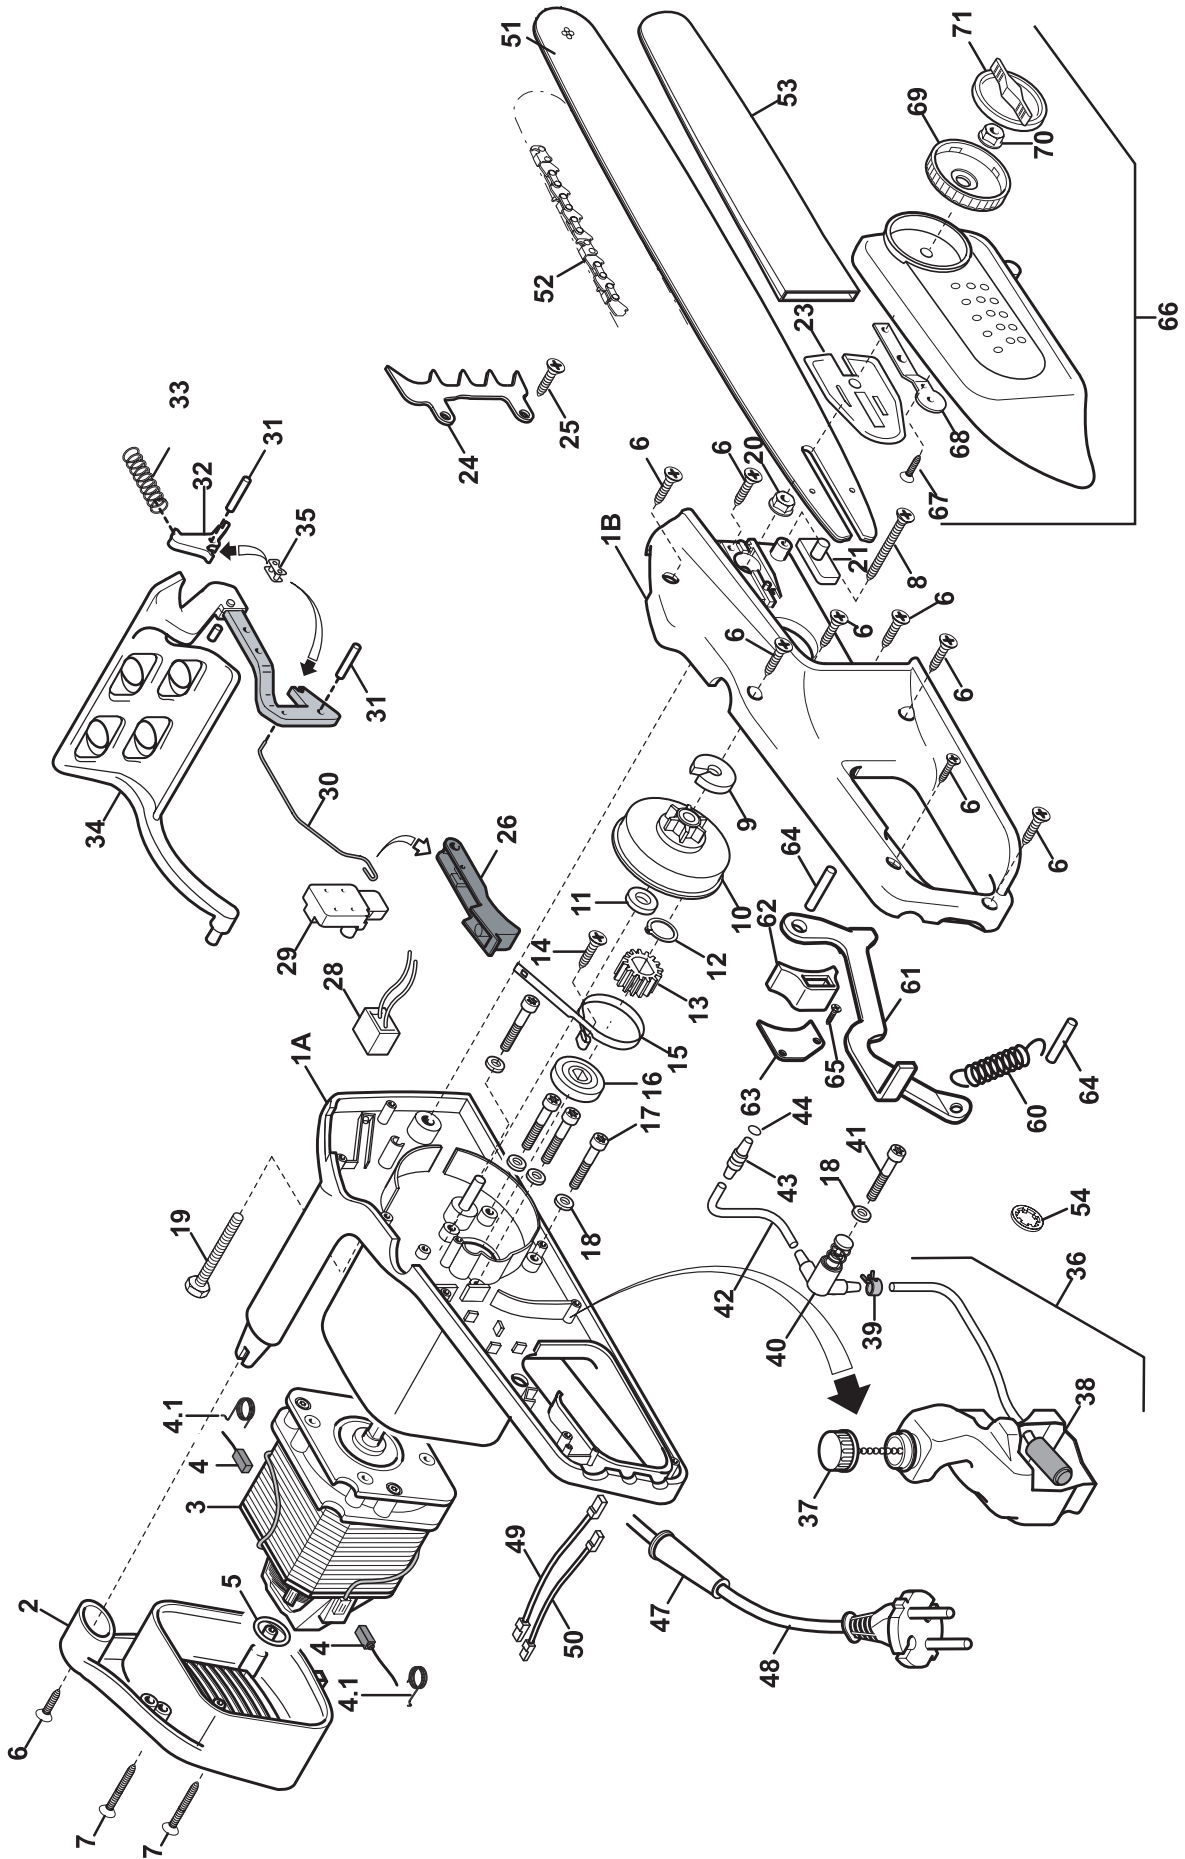

ENERGY E 2.0 Q

N°	Code	Qty	Descrizione	Description	Description	Beschreibung	Remarks
1A	23700011/0	1	Impugnatura Sinistra, Giallo	Handle Left, Yellow	Poignée Gauche, Jaune	Griff Linker, Gelber	
1A	23700015/0	1	Impugnatura Sinistra, Rosso	Handle Left, Red	Poignée Gauche, Rouge	Griff Linker, Roter	
1B	23700010/0	1	Impugnatura Destra, Giallo	Handle Right, Yellow	Poignée Droite, Jaune	Griff Rechter, Gelber	
1B	23700014/0	1	Impugnatura Destra, Rosso	Handle Right, Red	Poignée Droite, Rouge	Griff Rechter, Roter	
2	4563610	1	Cuffia Motore Grigio	End Cover Grey	Protecteur Moteur Gris	Grau Motorabdeckung	
3	8251900	1	Ass. Motore	Motor Assy	Ens. Moteur	Satz Motor	230 V
4	3211331	2	Spazzola	Brushhold	Bross	Bürsten	
4.1	23430550/0	2	Molla	Sprin	Ressort	Feder	
5	8721480	1	Kit Anello Or	Or Ring Kit	Kit Anneau Or	Satz Or-Dichtung	
6	2123210	9	Vite	Screw	Vis	Schraube	
7	2123220	2	Vite	Screw	Vis	Schraube	
8	2123230	1	Vite	Screw	Vis	Schraube	
9	3614300	1	Fermo Pignone Catena	Side Plate	Butée Pignon Chaîne	Kettenradanschlag	
10	8562940	1	Ass. Ruota Dentata	Gear Assy	Ens. Roue Dentée	Satz Zahnrad	
11	3611961	1	Rosetta	Washer	Rondelle	Scheibe	
12	3353020	1	Anello Seeger	Snap Ring	Circlips	Seeger-Ring	
13	3660580	1	Pignone Motore	Sprocket	Pignon Moteur	Ritzel	
14	2123250	1	Vite	Screw	Vis	Schraube	
15	3614690	1	Nastro Freno	Brake Band	Bande Frein	Bremsband	
16	3660570/1	1	Disco Freno	Brake Blade	Disque Frein	Bremsband	
17	2135040	4	Vite	Screw	Vis	Schraube	
18	2312090	5	Rosetta	Washer	Rondelle	Scheibe	
19	2112490	1	Vite Barra	Screw	Vis Guide	Schraube	
20	2670120	1	Dado Barra	Nut	Ecrou Guide	Mutterschraube	
21	3614310	1	Tassello Tendicatena	Chain Tightener Block	Goujon Tendeur De Chaîne	Kettenspanner	
22	2122270	1	Vite	Screw	Vis	Schraube	
23	3614280/1	1	Lamierino Base Barra	Bar Plate	Plaquette Guide	Blech Stangenbasis	
24	8642820	1	Ass. Dado C/Boccola	Nut Assy With Busching	Ens. Écrou + Bague	Satz Mutterschr. M.Büchse	
25	8563620	1	Ass. Cop. Catena Grigio	Bar Holder Assy Grey	Ens. Carter Chaîne Gris	Satz Grau Kettenabd.	
26	3743497/1	1	Leva Comando Interruttore	Switch Lever	Levier Commande Interrup.	Schalterhebel	
28	3211210	1	Condensatore	Condenser	Condensateur	Kondensator	
29	3211200	1	Interruttore	Switch	Interrupteur	Schalter	
30	3655320	1	Tirante Sblocco Interruttore	Switch Rod	Tige Déblocage Interrupteur	Spannschr. Schalter Lösen	
31	3180390	1	Spina	Pin	Cheville	Stift	
32	3614260	1	Leva Aggancio Freno	Lever	Levier Enclenchement Frein	Hebel F Bremse	
33	3653720	1	Molla Freno	Spring	Ressort Frein	Bremsfeder	
34	8563510	1	Paramano C/Leva	Protector	Protecteur Avec Levier	Handschutz M. Hebel	
35	4252020	1	Ass. Maglia X Freno Catena	Chain Brake Link Assy	Maillon Pour Frein De Chaîne	Satz Griff F Ketten- bremse	
36	4252000/1	1	Ass. Serbatoio Olio	Oil Tank	Réservoir Huile	Satz Öltank	
37	4252010	1	Ass. Tappo Olio	Tank Cap	Bouchon Huile	Satz Ölstopfen	
38	8642570	1	Ass. Pescante Olio C.Tubo	Filter Intank Assy With Pipe	Tube Aspiration Huile	Satz Ölzufuhr M.Schlauch	
39	3320170	1	Fascetta In Lamella	Clamp	Collier En Lamelle	Rohrschelle	
40	8750100	1	Ass. Pompa Olio	Oil Pump Assy	Pompe À Huile	Satz Ölpumpe	
41	2123030	1	Vite	Screw	Vis	Schraube	
42	3786010	1	Tubo Mandata Olio	Oil Tube	Tube Départ Huile	Ölzufuhrschlauch	
43	3750010	1	Ugello Mandata Olio	Nozzle	Injecteur Départ Huile	Ölzufuhrdüse	
44	3721030	1	Guarnizione Or	Gasket	Joint Or	Or-Dichtung	
47	3744767	1	Passacavo Alimentazione	Cord Protector	Passe-Câble Alim.	Lippklampe Versorgung	
48	3211250	1	Ass. Cavo Alimentazione	Power Cord Assy	Ens. Câble Alim.	Satz Netzkabel	
48	3211340	1	Ass. Cavo Alimentazione	Power Cord Assy	Ens. Câble Alim.	Satz Netzkabel	GB
48	3211440	1	Ass. Cavo Alimentazione	Power Cord Assy	Ens. Câble Alim.	Satz Netzkabel	CH - BRA