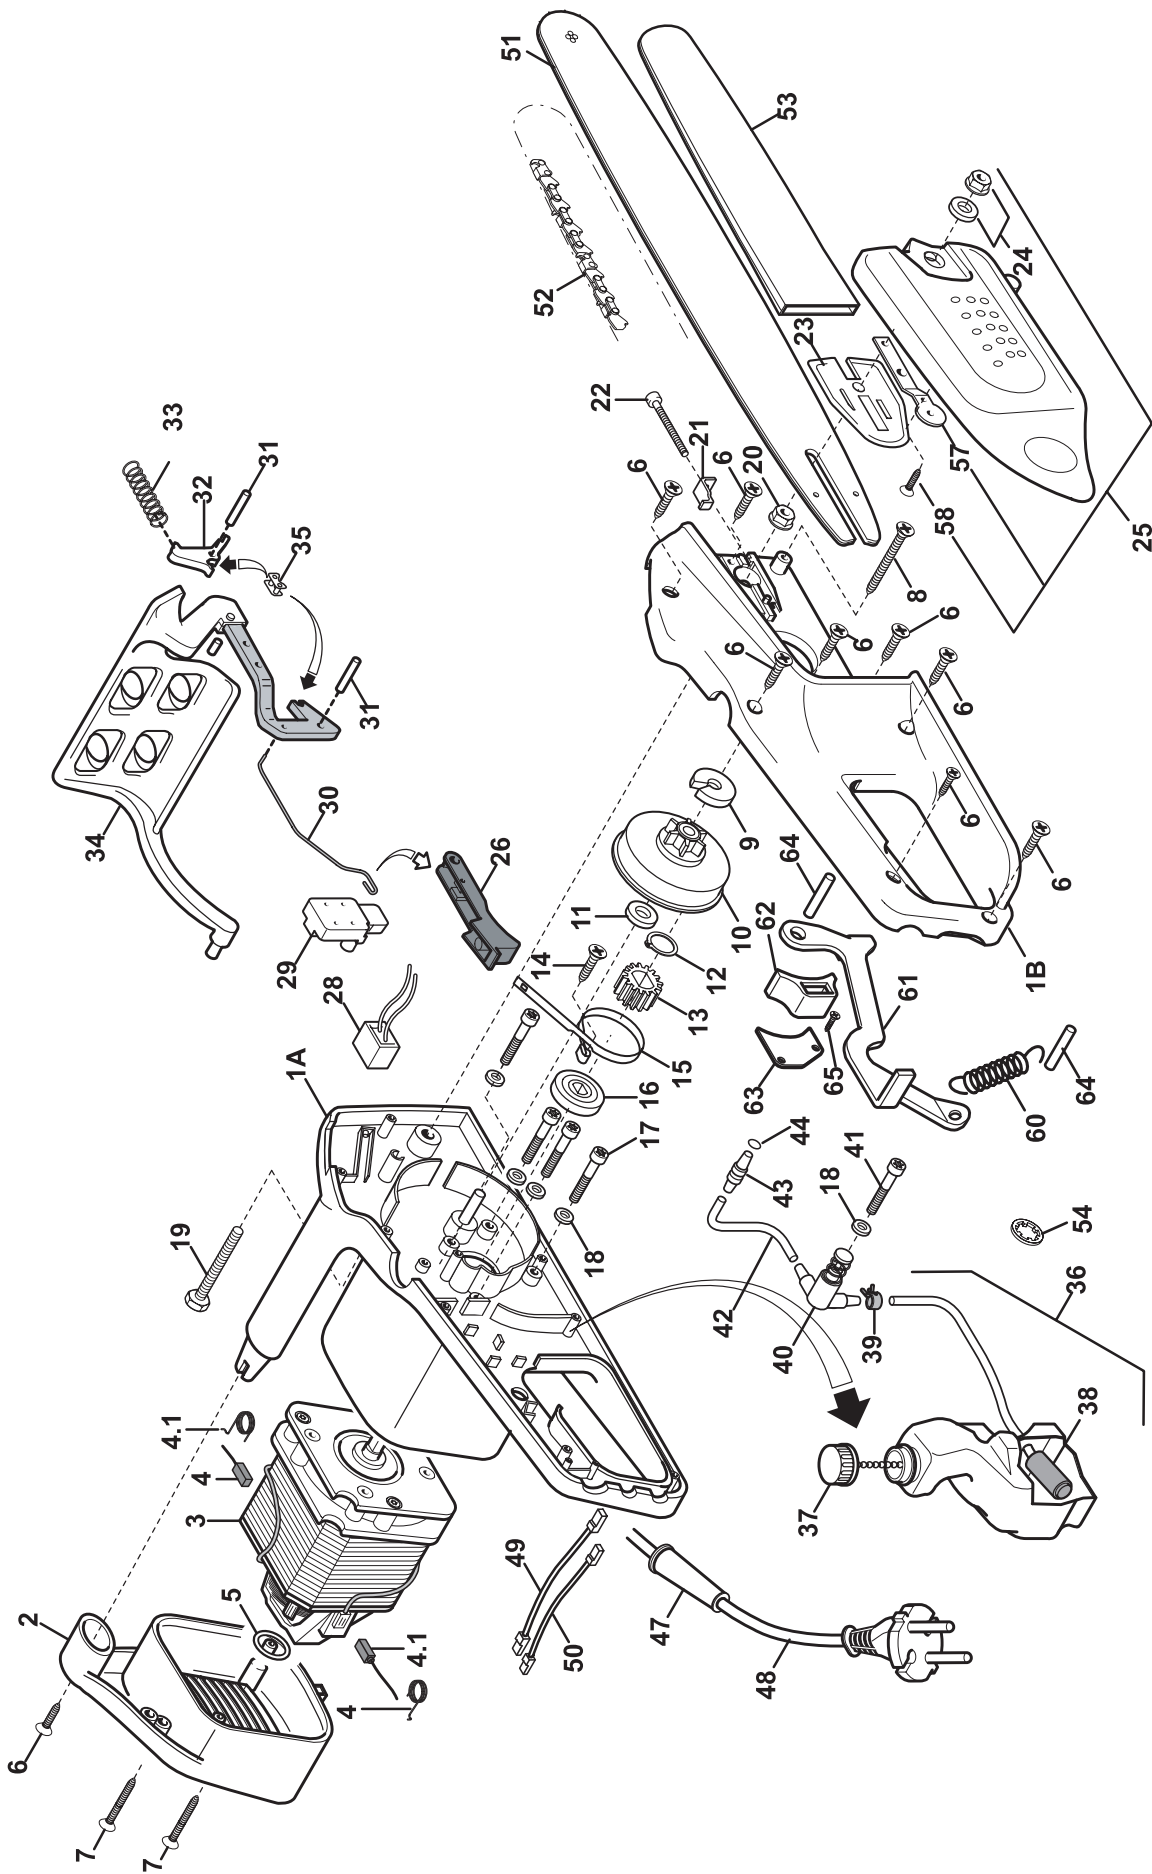

ENERGY E 1.8 - ENERGY E 1.9

ENERGY E 1.8 - ENERGY E 1.9

N°	Code	Qty	Descrizione	Description	Description	Beschreibung	Remarks
1	83050004/0	1	Ass. Campana Frizione	Drum Ass'Y, Clutch	Cloche Embrayage	Set Kupplungsglocke	
2	23782004/0	1	Ass.Supporto Trasm.	Support Trasm.Assy	Ens.Support Transm.	Getriebeplattform	
3	2135160	4	Vite	Screw	Vis	Schraube	
4	2653090	1	Vite	Screw	Vis	Schraube	
5	2135150	1	Vite	Screw	Vis	Schraube	
6	2312010	1	Rosetta	Washer	Rondelle	Scheibe	
7	2412020	1	Dado	Nut	Ecrou	Mutter	
8	23655002/0	2	Riduzione	Reduction	Réduction	Reduzierstück	
9	23445258/0	1	Mozzo Cuscinetto	Bearing Hub	Moyeu Roulement	Lagernabe	
10	83869052/0	1	Ass. Tubo Trasmis.	Transmission Pipe Ass.Y	Ens.Tube Transm.	Set Rohr Pulse	
11	23020009/0	1	Ass. Albero Trasmisione	Transmission Shaft Ass.Y	Ens.Arbre Transm.	Set Antriebswelle	
12	4252720	1	Cavo Acceleratore	Wire Ass.Y	Câble Accélér.	Starterkabel	
13	23065002/0	1	Cavo Bobina-Interruttore	Coil-Switch Cable	Câble Bobine-Interrupt.	Spulendraht-Schalter	
14	23065015/0	1	Cavo Massa	Earth Cable	Câble Masse	Erdungskabel	
15	3786240	1	Guaina Cavi	Wire Sheath	Gaine Câbles	Kabelmantel	
16	2135040	1	Vite	Screw	Vis	Schraube	
17	23780000/0	1	Supporto Bretelle	Harness Support	Support Harnais	Gurtzeughalter	
18	2412030	1	Dado	Nut	Ecrou	Mutter	
21	8563830	1	Ass. Impugnatura	Handle Ass.Y	Ens.Poignée	Set Handgriff	
22	3654270/1	1	Leva Acceleratore	Throttle Lever	Levier Accélérateur	Gashebel	
23	3743431/1	1	Molla Leva Acceleratore	Spring	Ressort	Feder Gashebel	
24	3743441	1	Leva Di Sicurezza	Safety Lever	Levier De Sécurité	Sicherheitshebel	
25	3654280/1	1	Molla Leva Di Sicurezza	Spring	Ressort	Feder Sicherheitshebel	
26	3210970	1	Interruttore Stop	Stop Switch	Interrupteur D'Arret	Stop-Schalter	
27	2123030	1	Vite	Screw	Vis	Schraube	
28	2135050	1	Vite	Screw	Vis	Schraube	
29	12154330/0	1	Dado	Nut	Ecrou	Mutter	
31	23655001/0	1	Riduzione	Reduction	Réduction	Reduzierstück	
32	2135060	4	Vite	Screw	Vis	Schraube	
33	4541500/1	1	Supporto Manubrio Sup.	Upper Handgrip Support	Support Guidon Sup.	Handgriffhalter Unterteil	
34	83394003/0	1	Ass. Manubrio	Handle Ass.Y	Ens. Guidon	Set Handgriff	
35	23395050/0	1	Impugnatura Sinistra	Left Handle	Poignée Gauche	Handgriff Links	
36	4541490/1	1	Supporto Manubrio	Handle Support	Support Guidon	Handgriffhalter	
37	4541510	1	Ass.Supporto Manubrio Inf.	Lower Handgrip Support	Support Guidon Inf.	Handgriffhalter Oberteil	
38	2135050	2	Vite	Screw	Vis	Schraube	
41	83465003/0	1	Ass. Paraspruzzi	Safety Cover Ass.Y	Ens. Capot Anti-Projections	Set Spritzschutz	
42	2135030	1	Vite	Screw	Vis	Schraube	
43	3615000	1	Lamierino Tagliafilo	Line Cutter	Coupe-Fil	Drahtscherenblech	
44	23600051/0	1	Protezione	Protection	Protection	Schutz	
45	2312150	1	Rosetta	Washer	Rondelle	Scheibe	
46	2432040	1	Dado	Nut	Ecrou	Mutter	
47	2312150	3	Rosetta	Washer	Rondelle	Scheibe	
48	2135180	3	Vite	Screw	Vis	Schraube	
51	4253460	1	Bretella	Harness	Hamais	Gurtzeug	