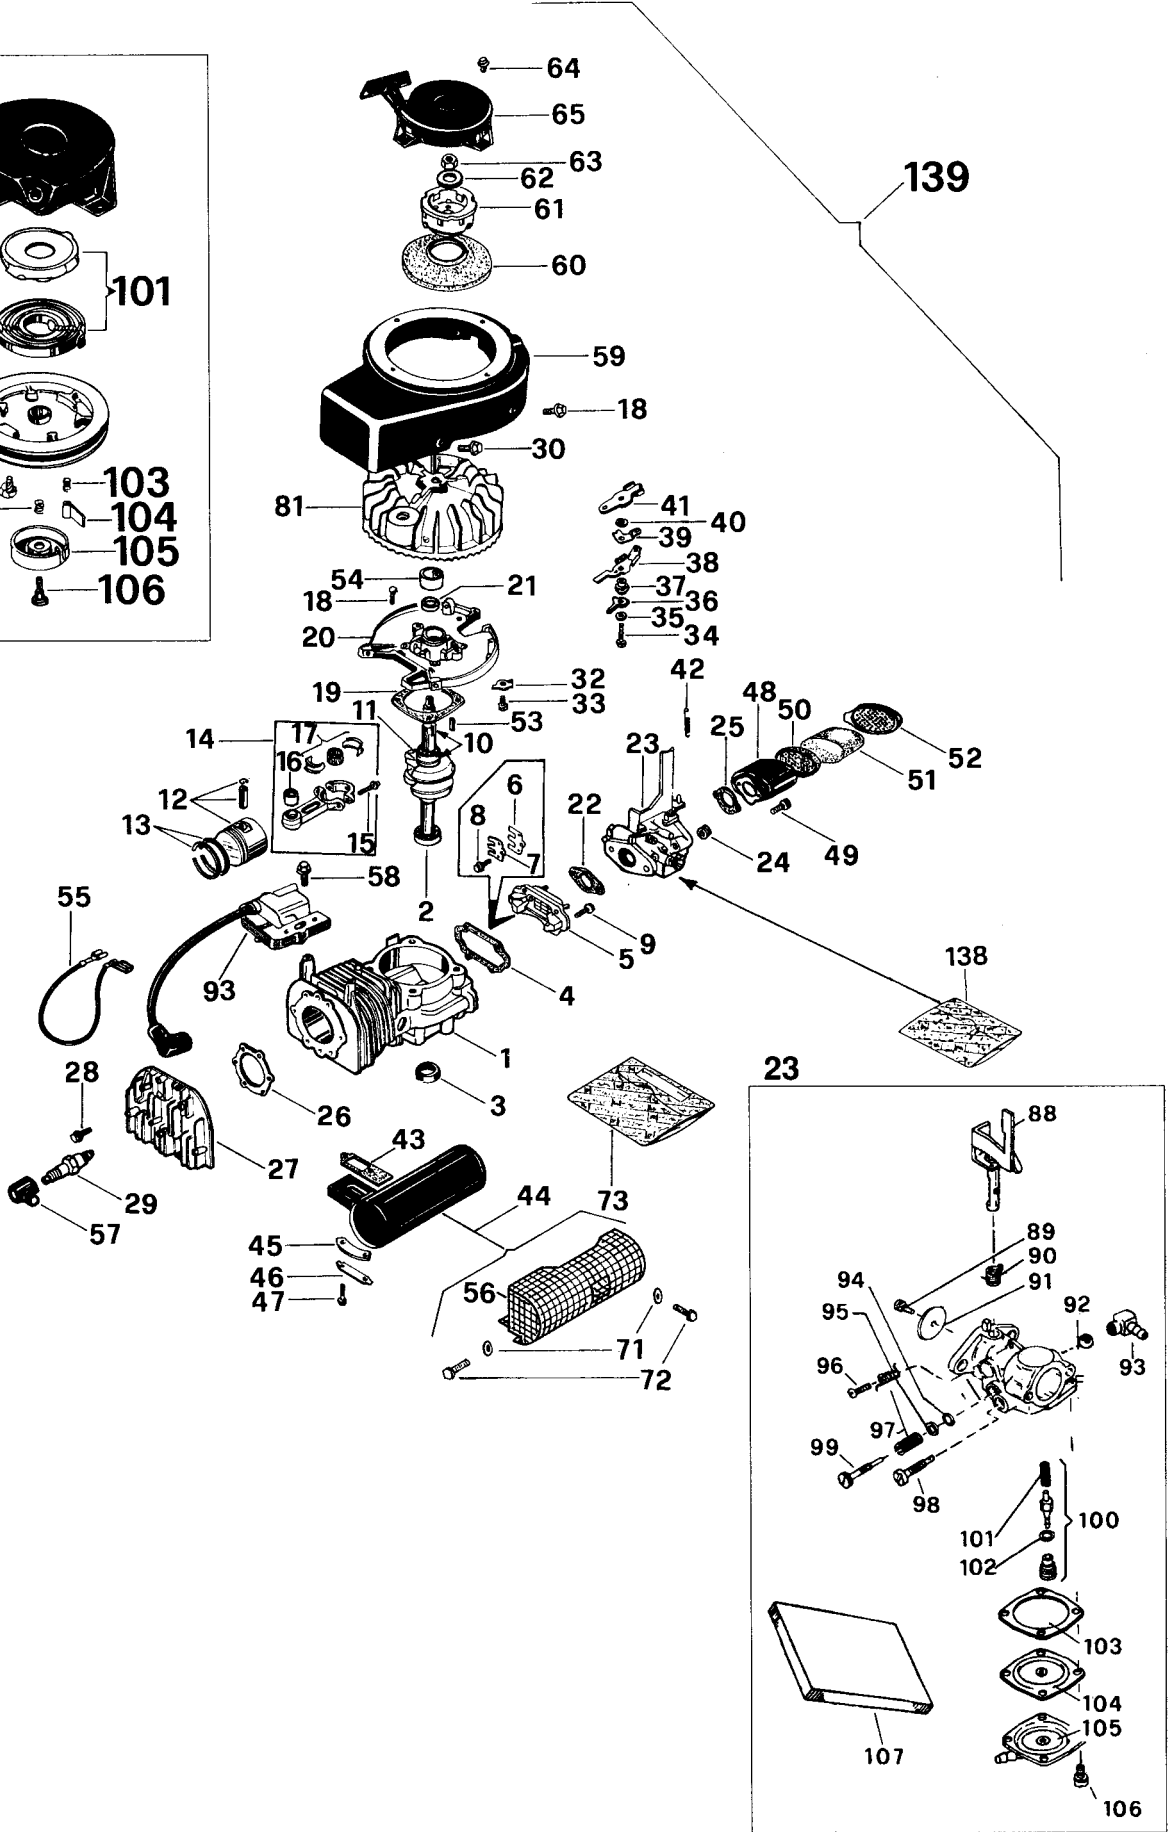

N°	CODICE CODE	DESCRIZIONE	DESCRIPTION
73	4151260	Assieme volano (74÷82)	Eccentric Assy (74÷82)
74	2132370	Vite M8	Screw
75	4151370	Biella con spartierba ø17	Connecting rod
76	4151380	Biella (76÷77)	Simple connecting rod
77	3625070	Bronzina	Bushing
78	4510230	Volano	Eccentric wheel
79	4153340	Ingrassatore	Grease fitting
80	3660220	Manovella	Eccentric
81	2312230	Rosetta fermo cuscinetto	Washer
82	2172040	Vite M6	Screw
83	3610020	Scodellino	Cup
84	3353010	Anello seeger	Snap ring
85	4151290	Assieme Barra (86÷97)	Cutt. bars assy (86÷97)
86	4610101	Staffa portabarra	Bar bracket
88	2432050	Dado	Nut
89	4611070	Guida superiore lame	Guide bar
90	2652250	Prigioniero cono	Stud
91	4151240	Lama superiore	Cutting bar sup.
92	4151250	Lama inferiore	Cutting bar inf
93	8151240	Conf. lame (91÷92)	Guide bar pair (91÷92)
94	2652240	Prigioniero lungo	Stud
95	8150071	Cuffia Coprilame (95÷96)	Bar guard (95÷96)
97	4611020	Guida laterale lame	Guide bar
98	4151300	Guida lame inf. (99÷102)	Guide bar inf. (99÷102)
99	2914010	Rivetto	Rivet
100	4610620	Slitta laterale dx	R. bar sledge
101	2914010	Rivetto	Rivet
102	4610610	Slitta laterale sx	L. bar sledge
103	4620080	Asse ruota	Wheel shaft
104	8150020	Supporto ruota sx	L. wheel bracket
105	4150850	Ass. Ruota Motr. (106÷112)	Drive Wheel Assy
106	2432030	Dado	Nut
107	8150040	Ruota Motrice	Drive wheel
108	2112310	Vite M6	Screw
109	8150030	Asse disco ruota (109÷110)	Wheel shaft disc (109÷110)
110	3748190	Boccola asse ruota	Bushing
111	2312080	Rosetta	Washer
112	2112080	Vite M8	Screw
113	2112040	Vite M5	Screw
114	4560210	Ruota anteriore	Front wheel
115	4120140	Asse ruote anteriori	Front wheel shaft
116	3786110	Tubo superiore	Superior pipe
117	3781550	Filtro carburante	Filter
118	3786120	Tubo inferiore	Inferior pipe
119	8151240	Coppia Lama	New bar pair