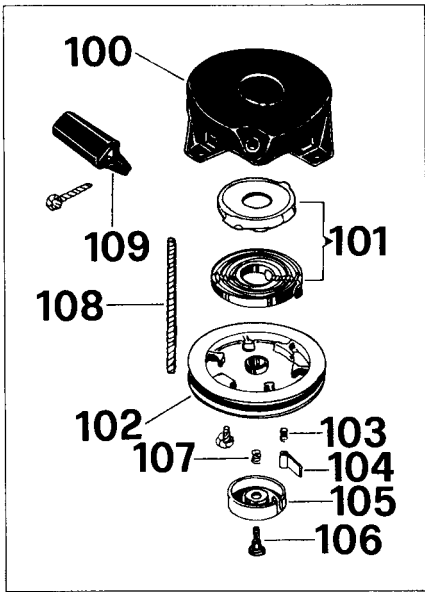

N°	CODICE CODE	DESCRIZIONE	DESCRIPTION
1	8840435	Cilindro	Cylinder
2	8840129	Cuscinetto a rulli	Needle bearing
3	8840231	Anello tenuta	Oil seal
4	8840251	Guarnizione	Gasket
5	8840037	Assieme piastra valvola lam.	Valve body plate assy
6	8840038	Lamelle	Plate
7	8840039	Arresto lamelle	Reed plate retainer
8	8840179	Vite	Screw
9	8840185	Vite	Screw
10	8840017	Assieme albero motore	Crankshaft assy
11	8840128	Cuscinetto a rulli	Needle bearing
12	8840404	Assieme stantuffo spinotto	Piston Assy
13	8840023	Serie anelli el.	Compression rings
14	8840026	Complessivo Biella	Con. Rod Assy
15	8840182	Vite	Screw
16	8840131	Cuscinetto a rulli	Needle bearing
17	8840424	Assieme rullini e semigusci	Half bearing needle assy
18	8840180	Vite	Screw
19	8840253	Guarnizione	Gasket
20	8840418	Base motore	Mounting flange assy
21	8840230	Guarnizione	Gasket
22	8840250	Guarnizione	Gasket
24	8840190	Dado	Nut
25	8840236	Guarnizione	Gasket
26	8840234	Guarnizione	Gasket
27	8840436	Testa cilindro	Cylinder head
28	8840136	Vite	Screw
29	8840087	Candela	Spark plug
30	8840174	Vite	Screw
32	8840109	Terminale	Shorting plate
33	8840137	Vite	Screw
34	8840188	Vite	Screw
35	8840216	Rosetta	Washer
36	8840119	Leva regolatore	Governor lever
37	8840125	Distanziale	Spacer
38	8840113	Leva comando	Governor lever
39	8840152	Molla	Spring
40	8840218	Rosetta	Washer
41	8840124	Distanziale	Spacer
42	8840153	Molla regolatore	Governor spring
43	8840252	Guarnizione	Gasket
44	4152750	Silenziatore	Muffler
45	8840407	Piastrina rinforzo	Retainer
46	8840136	Piastrina arresto	Retainer
47	8840408	Vite	Screw
48	8840065	Contenitore filtro	Filter holder
49	8840420	Vite	Screw
50	8840207	Schermo	Screen
51	8840062	Elemento filtro	Filter element
52	8840201	Coperchio filtro	Filter cover
53	8840199	Chiavetta volano	Flywheel key
54	8840085	Camma	Cam
55	8840438	Cavo a masse	Stop cable
56	4611410	Protezione silenziatore	Filter guard
57	8840108	Cappuccio candela	Spark plug cap
58	8840442	Vite	Screw
59	8840439	Convogliatore	Fan case
60	8840137	Schermo	Screen
61	8840094	Coppa avvitatore	Starter hub
62	8840214	Rosetta	Washer
63	8840191	Dado	Nut
64	8840183	Vite	Screw
65	8840931	Assieme Avvitatore (74÷87)	Starter Assy (74÷87)
71	2312030	Rosetta	Washer
72	2112310	Vite	Screw
73	8840412	Serie guarniz.	Gasket set

N°	CODICE CODE	DESCRIZIONE	DESCRIPTION
81	8840440	Volano leggero	Flywheel
93	8840090	Bobina con condensatore	Coil with condenser
100	8840096	Carter avvitatore	Starter housing
101	8840134	Molla con contenitore	Spring and holder
102	8840116	Puleggia avvitatore	Starter pulley
103	8840143	Molla	Spring
104	8840121	Aggancio	Starter pawl
105	8840099	Ritegno	Retainer
106	8840168	Vite	Screw
107	8840142	Molla	Spring
108	8840098	Fune avvitatore	Starter rope
109	8840095	Impugnatura avvitatore	Starter grip
138	8840225	Corredo riparaz.	Repair set
139	4153710	Assieme Motore	Engine assy

CARBURATORE

CARBURETTOR