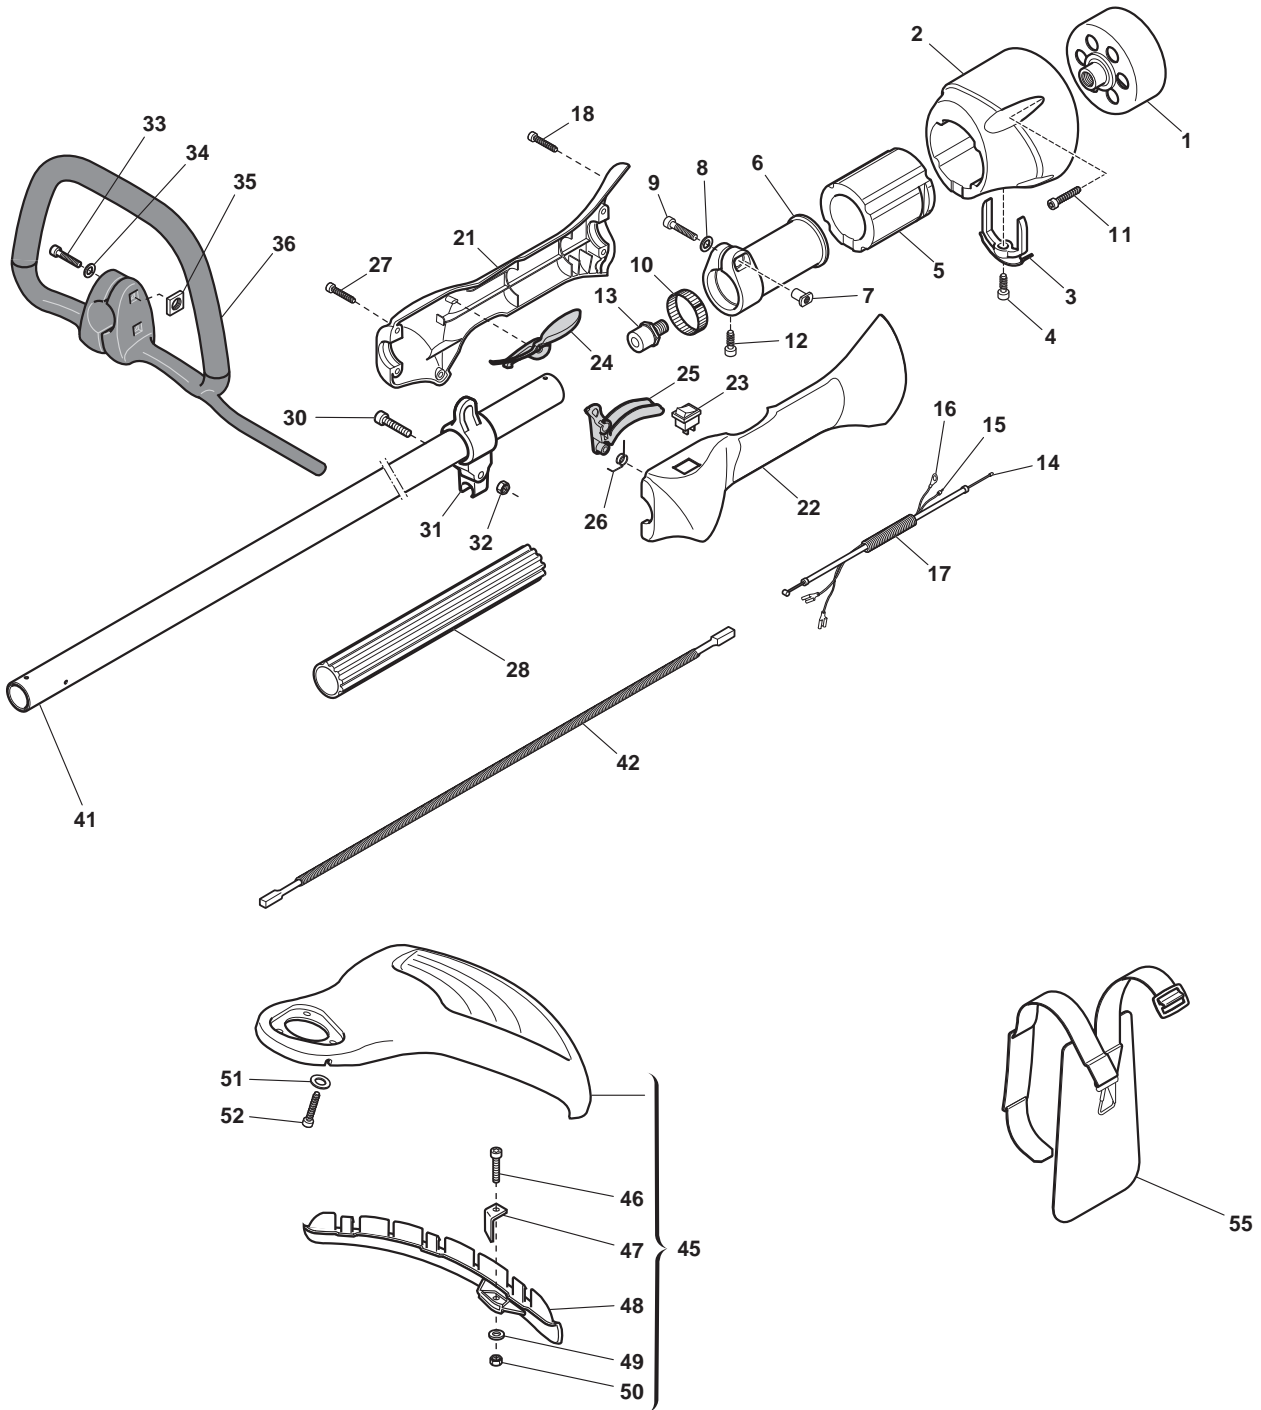

STAR

28T 28TJ 28 28J 28D 28DJ

2007

233b.0

1 / 2

N.	CODE	Q.TY	DESCRIZIONE	DESCRIPTION	DESCRIPTION	BESCHREIBUNG	REMARKS
1	83050004/0	1	ASS. CAMPANA FRIZIONE	DRUM ASS'Y, CLUTCH	CLOCHE EMBRAYAGE	SET KUPPLUNGSGLOCKE	
2	23782005/0	1	ASS.SUPPORTO TRASM.	SUPPORT TRASM.ASSY	ENS.SUPPORT TRANSM.	GETRIEBEPLATTFORM	
3	23232001/0	1	FORCELLA	FORK	FOURCHE	GABEL	
4	2123100	1	VITE	SCREW	VIS	SCHRAUBE	
5	23275000/0	1	GOMMINO	GROMMET	CAOUTCHOUC	GUMMI	
6	23782003/0	1	SUPPORTO	SUPPORT	SUPPORT	HALTER	
7	3643470	1	BOCCOLA	BUSHING	DOUILLE	BÜCHSE	
8	2312020	1	ROSETTA	WASHER	RONDELLE	SCHEIBE	
9	2135040	1	VITE	SCREW	VIS	SCHRAUBE	
10	3180560	1	RIDUZIONE	REDUCTION	RÉDUCTION	REDUZIERSTÜCK	
11	2135160	4	VITE	SCREW	VIS	SCHRAUBE	
12	2653090	1	VITE	SCREW	VIS	SCHRAUBE	
13	23445258/0	1	MOZZO CUSCINETTO	BEARING HUB	MOYEU ROULEMENT	LAGERNABE	
14	23066003/0	1	CAVO ACCELERATORE	WIRE ASS.Y	CÂBLE ACCÉLÉR.	STARTERKABEL	
15	23065000/0	1	CAVO BOBINA-INTER- RUTTORE	COIL-SWITCH CABLE	CÂBLE BOBINE-INTER- RUPT.	SPULENDRAHT-SCHAL- TER	
16	23065014/0	1	CAVO MASSA	EARTH CABLE	CÂBLE MASSE	ERDUNGSKABEL	
17	23290000/0	1	GUAINA CAVI	WIRE SHEATH	GAINÉ CÂBLES	KABELMANTEL	
18	2123100	1	VITE	SCREW	VIS	SCHRAUBE	
21	23700002/0	1	IMPUGNATURA DESTRA	RIGHT HANDGRIP	BRANCHE DRO.	RECHTE GRIFF	
22	23700003/0	1	IMPUGNATURA SINISTRA	LEFT HANDGRIP	BRANCHE GAU.	LINKE GRIFF	
23	3210970	1	INTERRUTTORE STOP	STOP SWITCH	INTERRUPTEUR D'ARRÊT	STOP-SCHALTER	
24	23315055/0	1	LEVA DI SICUREZZA	SAFETY LEVER	LEVIER DE SÉCURITÉ	SICHERHEITSHEBEL	
25	23315054/0	1	LEVA ACCELERATORE	THROTTLE LEVER	LEVIER ACCÉLÉRATEUR	GASHEBEL	
26	23430551/1	1	MOLLA LEVA ACCELERA- TORE	SPRING	RESSORT	FEDER GASHEBEL	
27	2123030	4	VITE	SCREW	VIS	SCHRAUBE	
28	23170000/0	1	DISTANZIALE	SPACER	ENTRETOISE	THERMOISOLIERUNG	
30	2135040	1	VITE	SCREW	VIS	SCHRAUBE	
31	23780000/0	1	SUPPORTO BRETELLE	HARNESS SUPPORT	SUPPORT HARNAIS	GURTZEUGHALTER	
32	2412030	1	DADO	NUT	ECROU	MUTTER	
33	2135050	2	VITE	SCREW	VIS	SCHRAUBE	
34	2312090	2	ROSETTA	WASHER	RONDELLE	SCHEIBE	
35	2461030	2	DADO	NUT	ECROU	MUTTER	
36	23300001/0	1	IMPUGNATURA ANTE- RIORE	FRONT HANDLE	POIGNÉE AVANT	HANDGRIFF VORNE	
41	83869052/0	1	ASS. TUBO TRASMISS.	TRANSMISSION PIPE ASS.Y	ENS.TUBE TRANSM.	SET ROHR PULSE	
42	23020009/0	1	ASS. ALBERO TRASMISS- SIONE	TRANSMISSION SHAFT ASS.Y	ENS.ARBRE TRANSM.	SET ANTRIEBSWELLE	
45	83465003/0	1	ASS. PARASPRUZZI	SAFETY COVER ASS.Y	ENS. CAPOT ANTI-PRO- JECTIONS	SET SPRITZSCHUTZ	
46	2135030	1	VITE	SCREW	VIS	SCHRAUBE	
47	3615000	1	LAMIERINO TAGLIAFILO	LINE CUTTER	COUPE-FIL	DRAHTSCHERENBLECH	
48	23600051/0	1	PROTEZIONE	PROTECTION	PROTECTION	SCHUTZ	
49	2312150	1	ROSETTA	WASHER	RONDELLE	SCHEIBE	
50	2432040	1	DADO	NUT	ECROU	MUTTER	
51	2312150	3	ROSETTA	WASHER	RONDELLE	SCHEIBE	
52	2135180	3	VITE	SCREW	VIS	SCHRAUBE	
55	4253460	1	BRETELLA	HARNESS	HARNAIS	GURTZEUG	