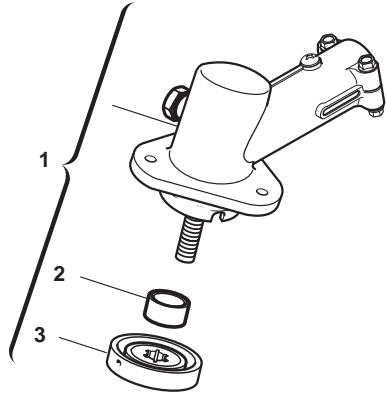

STAR

28T 28TJ 28 28J 28D 28DJ

2007

234.0

1 / 1

N.	CODE	Q.TY	DESCRIZIONE	DESCRIPTION	DESCRIPTION	BESCHREIBUNG	REMARKS
1	23820000/0	1	ASS.TESTINA	GEAR CASE ASSY	ENS. BOÎTE ENGREN.	SET ZAHNRADGETRIEBE	
2	6980307	1	COLLARE	COLLAR	COLLIER	STELLRING	
3	6980338	1	GHIERA SUPERIORE	UPPER RING NUT	BAGUE SUPÉRIEURE	OBERER RINGBOLZEN	
4	6031172	1	DISCO 3 PUNTE 25 CM	3 TEETH DISC 25 CM	LAME À 3 DENTS 25 CM	SCHEIBE / 3 ZÄHNE 25 CM	
5	3612650	1	GHIERA INFERIORE	LOWER RING NUT	BAGUE INFÉRIEURE	UNTERER RINGBOLZEN	
6	3615300	1	COPPA FISSA	STABILIZER	STABILISATEUR	STABILISATOR	
7	2321060	1	ROSETTA	WASHER	RONDELLE	SCHEIBE	
8	2452090	1	DADO	NUT	ECROU	MUTTER	
11	23155000/0	1	TESTINA 2 FILI TAP & GO	2 HEDGES NYLON HEAD	TÊTE À 2 FILS NYLON	2 DRAHTSCHEIBE	