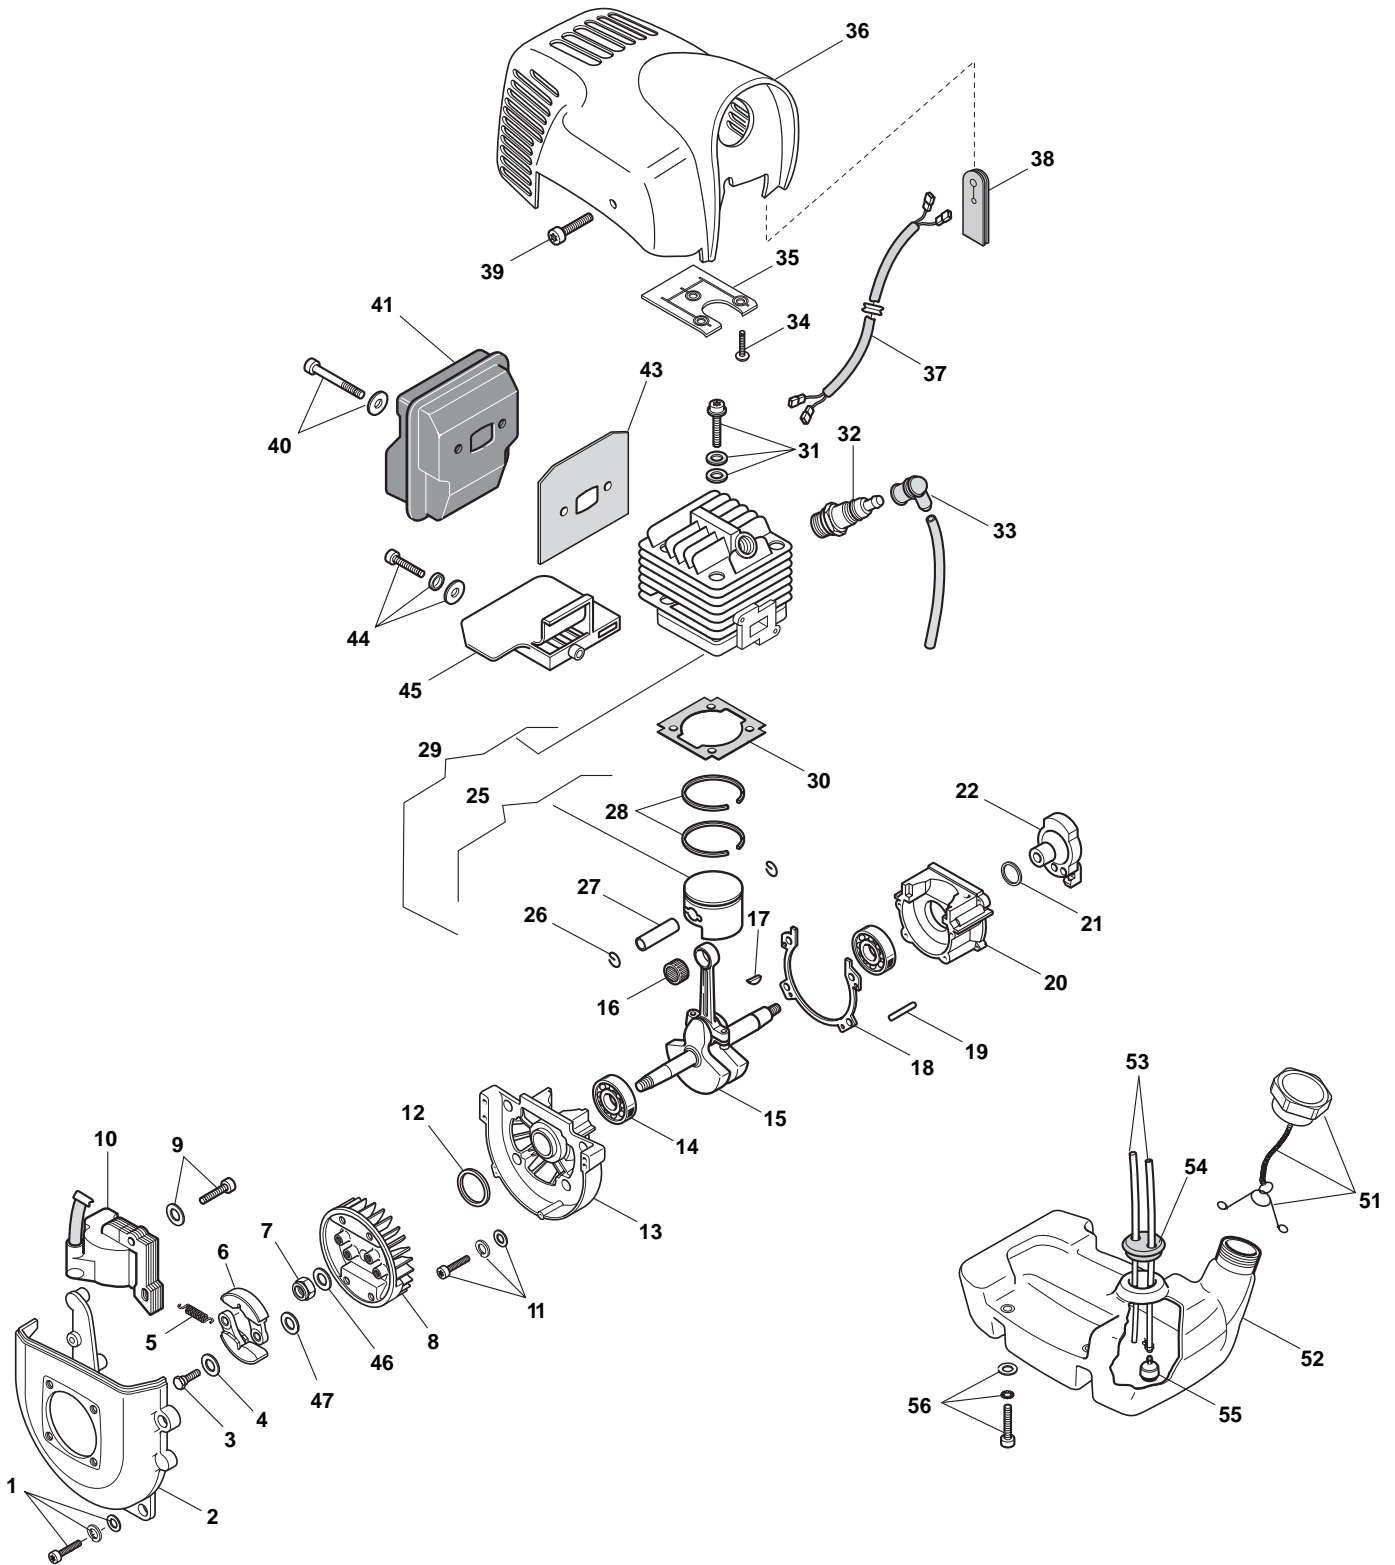

STAR

28T 28TJ 28 28J 28D 28DJ

2007

231.0

1 / 2

N.	CODE	Q.TY	DESCRIZIONE	DESCRIPTION	DESCRIPTION	BESCHREIBUNG	REMARKS
1	6981113	4	SET VITERIA	SCREWS SET	SET VISSERIE	SATZ SCHRAUBEN	
2	6981009	1	CARTER SUPP. TRASMISSIONE	TRANSM.SUPPORT CASE	CARTER SUPP. TRANSM.	GEHÄUSE GETRIEBE-PLATTFORM	
3	6981035	2	VITE	SCREW	VIS	SCHRAUBE	
4	6981033	2	ROSETTA	WASHER	RONDELLE	SCHEIBE	
5	6981034	1	MOLLA FRIZIONE	SPRING	RESSORT	KUPPLUNGSFEDER	
6	6981032	2	MASSA FRIZIONE	CLUTCH UNIT	EMBRAYAGE	REIBUNGSMASSE	
7	6981143	1	DADO	NUT	ECROU	MUTTER	
8	6981002	1	ASS. VOLANO C/MASSE	FLYWHEEL ASS.Y	ENS. VOLANT	SCHWUNGRAD MAGNET	
9	6981116	2	SET VITERIA	SCREWS SET	SET VISSERIE	SATZ SCHRAUBEN	
10	6981001	1	BOBINA ELETTRONICA	ELETTRONIC COIL	BOBINE ÉLECTRONIQUE	ELEKTRONIKSPULE	
11	6981114	4	SET VITERIA	SCREWS SET	SET VISSERIE	SATZ SCHRAUBEN	
12	6981008	1	ANELLO DI TENUTA	SEAL RING	ANNEAU DE TENUE	DICHTRING	
13	6981005	1	CARTER MOTORE, ANTERIORE	FRONT CRANK CASE	CARTER MOTEUR, AVANT	VORDERMOTORABDECKUNG	
14	6981097	2	CUSCINETTO A SFERE	BALL BEARING	ROUL. À BILLES	KUGELLAGER	
15	6981016	1	ASS. ALBERO MOTORE	CRANKSHAFT	ARBRE MOTEUR	SET MOTORWELLE	
16	6981017	1	ASTUCCIO A RULLI	NEEDLE BEARING	ROUL. À AIGUILLES	WALZENROHR	
17	6981096	1	LINGUETTA VOLANO	FLYWHEEL KEY	CLAVETTE VOLANT	LASCHE SCHWUNGRAD	
18	6981007	1	GUARNIZIONE CARTERS	GASKET	JOINT	DICHTUNG ABDECKUNG	
19	6981126	3	SPINA DI CENTRAGGIO	CENTRING PIN	GOUPILLE DE CENTRAGE	ZENTRIERSTIFT	
20	6981006	1	CARTER MOTORE, POSTERIORE	REAR CRANK CASE	CARTER MOTEUR, ARRIERE	HINTERMOTORABDECKUNG	
21	6981008	1	ANELLO DI TENUTA	SEAL RING	ANNEAU DE TENUE	DICHTRING	
22	6981031/1	1	COPPA AVVIAMENTO	STARTER CUP	COUPE DÉMARREUR	STARTERGEHÄUSE	
25	6981012	1	ASS. PISTONE	PISTON ASS'Y	ENS.PISTON	SET KOLBEN	
26	6981015	2	FERMO SPINOTTO	WASHER, PISTON PIN	CIRCLIP POINTEAU	ANSCHLAG ZAPFEN	
27	6981014	1	SPINOTTO PISTONE	PISTON PIN	POINTEAU PISTON	KOLBENBOLZEN	
28	6981013	2	FASCIA ELASTICA	PISTON RING	COLLIER ÉLASTIQUE	KOLBENRING	
29	6981003	1	ASS. CILINDRO - PISTONE	CYLINDER - PISTON ASS'Y	ENS.CYLINDRE-PISTON	SET ZYLINDER-KOLBEN	
30	6981004	1	GUARNIZIONE CILINDRO	CYLINDER GASKET	JOINT CYLINDRE	ZYLINDERDICHTUNG	
31	6981113	4	SET VITERIA	SCREWS SET	SET VISSERIE	SATZ SCHRAUBEN	
32	6981106	1	CANDELA	SPARK PLUG	BOUGIE	ZÜNDKERZE	
33	6981023	1	PROTEZIONE CANDELA	COVER, SPARK PLUG	COVER, SPARK PLUG	ZÜNDKERZENSCHUTZ	
34	6981285	3	SET VITERIA	SCREWS SET	SET VISSERIE	SATZ SCHRAUBEN	
35	6981044	1	PROTEZIONE	GUARD ASSY	PROTECTION	SCHUTZE	
36	6981122	1	CUFFIA COPRICILINDRO GIALLO	ENGINE COVER YELLOW	SHIELD JAUNE	ZYLINDERKOPFKAPPE GELB	
37	6981022	2	CAVI AVVIAMENTO	SWITCH WIRES	ENS. CÂBLE DÉMARRAGE	SATZ KABEL, START	
38	6981021	1	FERMACAVO	CABLE RETAINER	FIXATION CABLE	KABELBEFESTIGUNG	
39	6981098	2	SET VITERIA	SCREWS SET	SET VISSERIE	SATZ SCHRAUBEN	
40	6981115	2	SET VITERIA	SCREWS SET	SET VISSERIE	SATZ SCHRAUBEN	
41	6981040	1	SILENZIATORE	MUFFLER	SILENCIEUX	SCHALLDÄMPFER	
43	6981041	1	PROTEZIONE SILENZIATORE	MUFFLER SHIELD	PROTECTION	SCHUTZE	
44	6981116	1	SET VITERIA	SCREWS SET	SET VISSERIE	SATZ SCHRAUBEN	
45	6981043	1	PROTEZIONE	GUARD ASSY	PROTECTION	SCHUTZE	
46	6981128	1	ROSETTA	WASHER	RONDELLE	SCHEIBE	
47	6981276	2	ROSETTA	WASHER	RONDELLE	SCHEIBE	
51	6981091	1	ASS. TAPPO MISCELA	CAP ASS'Y, FUEL TANK	BOUCHON MÉLANGE	SET DECKEL TREIBSTOFF	
52	6981036	1	ASS. SERBATOIO MIX.	KIT FUEL TANK	ENS.RÉSERVOIR MÉLANGE	SET TREIBSTOFFTANK	
53	6981038	2	TUBI CARBURANTE	FUEL HOSE	TUBE DE CONNEXION	VERBINDUNGSRÖHR	
54	6981039	1	ASS. GOMMINO PASSA-TUBI	GROMMET ASSY	ENS.RONDELLE CAOUT-CHOU	SET GUMMIRINGE	
55	4253291	1	PESCANTE MISCELA	INTAKE FILTER	FILTRE D'ASPIRATION	TAUCHSONDE	
56	6981101	4	SET VITERIA	SCREWS SET	SET VISSERIE	SATZ SCHRAUBEN	