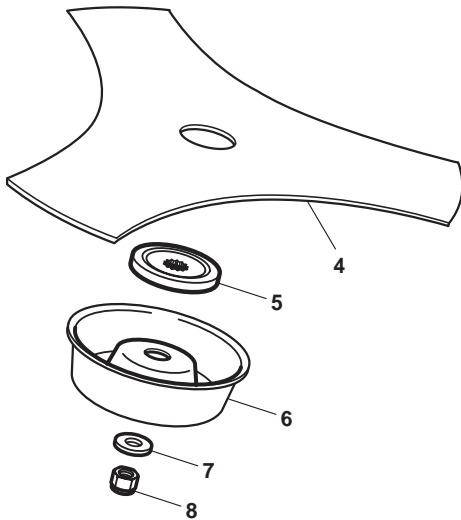

STAR

28T 28TJ 28 28J 28D 28DJ

2007

234.0

1 / 1

N.	CODE	Q.TY	DESCRIZIONE	DESCRIPTION	DESCRIPTION	BESCHREIBUNG	REMARKS
1	23820000/0	1	ASS.TESTINA	GEAR CASE ASSY	ENS. BOÎTE ENGREN.	SET ZAHNRADGETRIEBE	
2	6980307	1	COLLARE	COLLAR	COLLIER	STELLRING	
3	6980338	1	GHIERA SUPERIORE	UPPER RING NUT	BAGUE SUPÉRIEURE	OBERER RINGBOLZEN	
4	6031172	1	DISCO 3 PUNTE 25 CM	3 TEETH DISC 25 CM	LAME À 3 DENTS 25 CM	SCHEIBE / 3 ZÄHNE 25 CM	
5	3612650	1	GHIERA INFERIORE	LOWER RING NUT	BAGUE INFÉRIEURE	UNTERER RINGBOLZEN	
6	3615300	1	COPPA FISSA	STABILIZER	STABILISATEUR	STABILISATOR	
7	2321060	1	ROSETTA	WASHER	RONDELLE	SCHEIBE	
8	2452090	1	DADO	NUT	ECROU	MUTTER	
11	23155000/0	1	TESTINA 2 FILI TAP & GO	2 HEDGES NYLON HEAD	TÊTE À 2 FILS NYLON	2 DRAHTSCHEIBE	