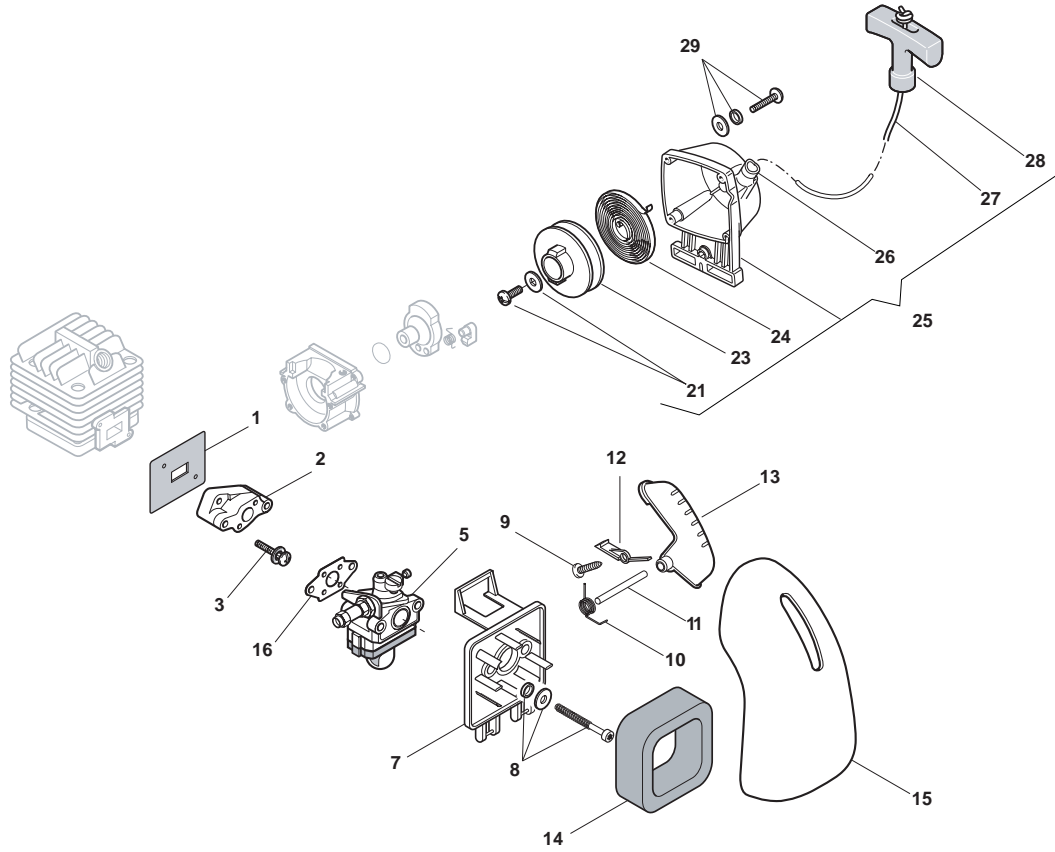

STAR

28T 28TJ 28 28J 28D 28DJ

2007

232.0

1 / 2

N.	CODE	Q.TY	DESCRIZIONE	DESCRIPTION	DESCRIPTION	BESCHREIBUNG	REMARKS
1	6981011	1	GUARNIZ.COLLETT-CI-LINDRO	INTAKE MANIF-GASKET	JOINT COLLECT.-CYL.	DICHT. KOLLEKT.-ZYL.	
2	6981010	1	COLLETTORE ASPIRAZIONE	INTAKE MANIFOLD	COLLECTEUR ASPIRATEUR	KOLLEKTOR ANSAUGUNG	
3	6981266	2	SET VITERIA	SCREWS SET	SET VISSERIE	SATZ SCHRAUBEN	
5	23054010/0	1	CARBURATORE	CARBURETTOR	CARBURATEUR	VERGASER	Walbro WYJ 393
7	6981019	1	SUPP. FILTRO ARIA	AIR FILTER HOLDER	SUPP. FILTRE À AIR	HALTER LUFTFILTER	
8	6981105	2	SET VITERIA	SCREWS SET	SET VISSERIE	SATZ SCHRAUBEN	
9	6981269	2	VITE	SCREW	VIS	SCHRAUBE	
10	6981045	1	MOLLA	SPRING	RESSORT	FEDER	
11	6981046	1	PERNO	PIN	TOURILLON	STIFT	
12	6981047	1	FERMO	RETAINER	BUTOIR	SPERRUNG	
13	6981107	1	PULSANTE	BUTTON	BOUTON	DRUCKKNOPF	
14	6981020	1	FILTRO ARIA	AIR FILTER	FILTRE À AIR	LUFTFILTER	
15	6981120	1	COPRIFILTRO ARIA GIALLO	YELLOW FILTER COVER	COUVRE-FILTRE À AIR JAUNE	FILTERABD. GELB	
16	6981018	1	GUARNIZ.COLLETT-CARB.	INTAKE-CARB. GASKET	JOINT COLLECT.-CARB.	DICHT. KOLLEKT.-VERG.	
21	6981099	1	SET VITERIA	SCREWS SET	SET VISSERIE	SATZ SCHRAUBEN	
23	6981026	1	PULEGGIA AVVIAMENTO	STARTER PULLEY	POULIE DÉMARRAGE	RIEMENSCHIBE STARTER	
24	6981025	1	MOLLA AVVIAMENTO	SPRING	RESSORT	STARTERFEDER	
25	6981024/1	1	ASS. AVVIATORE	STARTER ASS.Y	ENS. DÉMARREUR	SET KUPPLUNG	
26	6981028	1	GUIDA FUNE AVV.TO	ROPE GUIDE	GUIDE CÂBLE DÉMARRAGE	SEIL STARTER FUHRUNG	
27	6981029	1	FUNE AVVIAMENTO	STARTER CORD	CÂBLE DÉMARRAGE	SEIL STARTER	
28	6981027	1	IMPUGNATURA AVV.TO	STARTER HANDLE	POIGNÉE DÉMARRAGE	GRIFF STARTER	
29	6981116	4	SET VITERIA	SCREWS SET	SET VISSERIE	SATZ SCHRAUBEN	