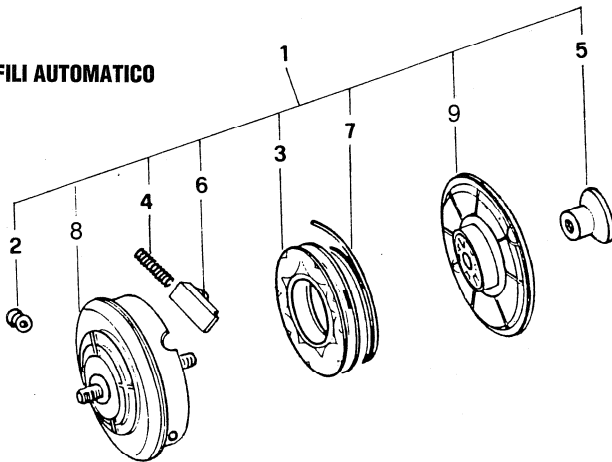

# DISCHI A FILI

DISCO A 2 FILI

N°	CODICE	Q.tà	DESCRIZIONE	DESCRIPTION
1	6031081	1	DISCO A 2 FILI	2 HEDGES NYLON HEAD
2	3641600	2	BOCCOLA PASSAFILO	BUSHING
3	4560810	1	BOBINA PORTAFILO	WIRE COIL
4	3653530	1	MOLLA	SPRING
5	3749620	1	POMELLO CON INSERTO	KNOB
6	3613680	1	ROSETTA	WASHER
7	6031091	1	MATASSA NYLON	NYLON REEL

43 53200

DISCO A 2 FILI AUTOMATICO

N°	CODICE	Q.tà	DESCRIZIONE	DESCRIPTION
1	4253300	1	DISCO A 2 FILI	2 HEDGES NYLON HEAD AUTOM.
2	3642500	2	BOCCOLA PASSAFILO	BUSHING
3	4562470	1	BOBINA PORTAFILO	WIRE COIL
4	3654210	4	MOLLA	SPRING
5	3642510	1	POMELLO	KNOB
6	3749780	4	NOTTOLINO	SPRING GUIDE
7	6031091	1	MATASSA NYLON	NYLON REEL
8	4562450	1	CORPO TESTINA A FILI AUTOMATICA	CASING NYLON HEAD
9	4562460	1	COPERCHIO TESTINA A FILI AUTOMATICA	CLOCK WISE