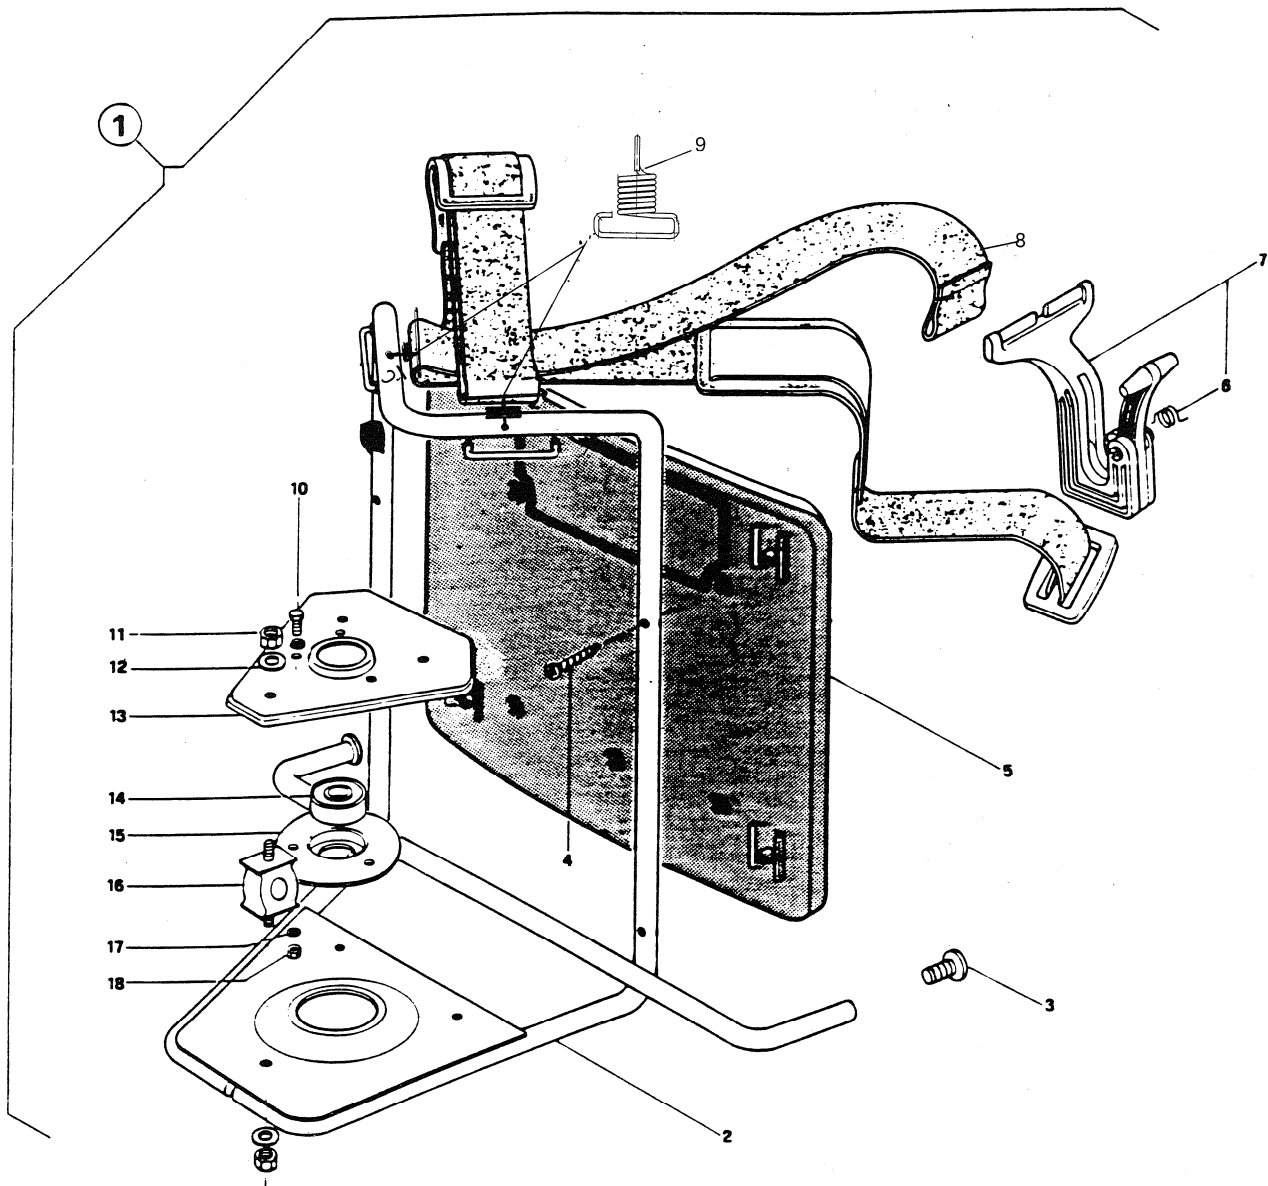

N°	CODICE	Q.tà	DESCRIZIONE	DESCRIPTION	N°	CODICE	Q.tà	DESCRIZIONE	DESCRIPTION
1	4251860	1	ASS. ZAINO VIP (INCL.2÷18)	KNAP SACK VIP	9	3654330	2	MOLLA	SPRING
1	4251865	1	ASS. ZAINO TURBO (INCL.2÷18)	KNAP SACK TURBO	10	2112260	3	VITE M 5x10	SCREW
2	4122010	1	TELAIO ZAINO	STAND ASSY	11	2432030	6	DADO M 6 TRISTOP	NUT
3	3749440	2	TAPPO DI FERMO SGANCIO	CAP	12	2312130	6	RONDELLA PIANA D.6	WASHER
4	2123030	4	VITE 5x23 AUTOF.	SCREW	13	4612010	1	PIASTRA SUPPORTO MOTORE	ENGINE SUPPORT
4	4250900	1	ASS.SCHIENALE VIP	BACK ASSY VIP	14	3112170	1	CUSCINETTO A SF.12x32x10	BEARING
5	4250905	1	ASS.SCHIENALE TURBO	BACK ASSY TURBO	15	4612020	1	FLANGIA CUSCINETTO	BEARING FLANGE
6	3653860	1	MOLLA RITORNO LEVA SGANCIO	SPRING	16	3744180	3	GOMMINO ANTIVIBRANTE	SHOCK ABSORBER
7	4250370	1	ASS.SGANCIO RAPIDO	QUICK RELEASE ASSY	17	2312090	3	RONDELLA PIANA d.5	WASHER
8	4253660	1	ASS.BRETELLE	HARNESS	18	2432040	3	DADO M 5 TRISTOP	NUT