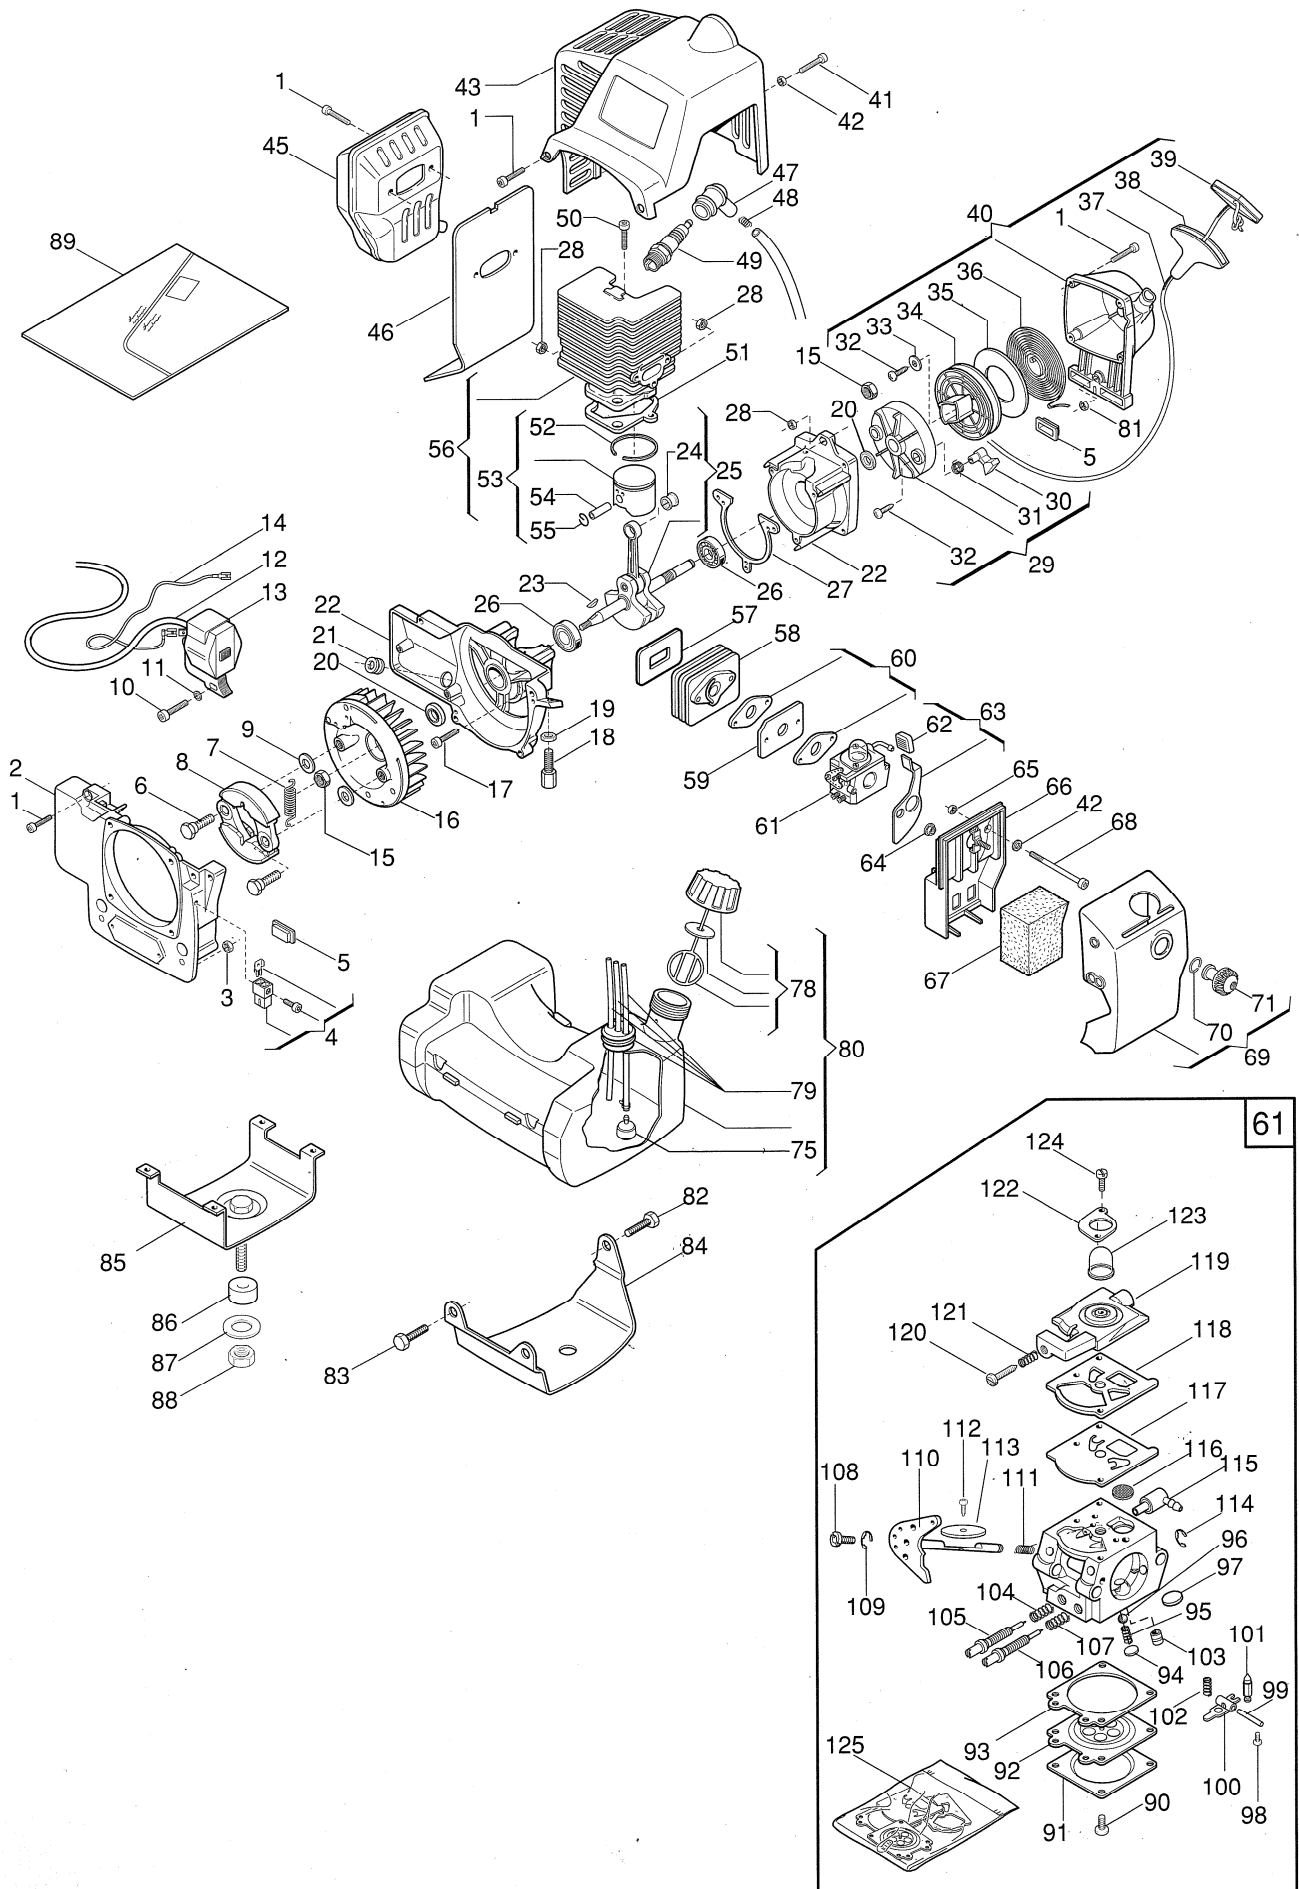

30 - 34 (normale-duplex-flex) mod.

MOTORE
ENGINE

N°	CODICE	Q.tà	DESCRIZIONE	DESCRIPTION	N°	CODICE	Q.tà	DESCRIZIONE	DESCRIPTION
*	8328000	1	ASS.MOTORE VIP 30	ENTINE ASSY VIP 30	58	3749540	1	COLLETTORE ASPIRAZIONE	INTAKE MANIFOLD
*	8328005	1	ASS.MOTORE TURBO 30	ENTINE ASSY TURBO 30	59	3785040	1	DISTANZIALE TERMICO	HEAT BLOCK
*	8332000	1	ASS.MOTORE VIP 34-34D	ENGINE ASSY VIP 34-34D	60	3724020	2	GUARNIZ.COLLETTORE-CARB.	INTAKE-CARB. GASKET
*	8332005	1	ASS.MOTORE TURBO 34-34D	ENGINE ASSY TURBO 34-34D	61	4153100	1	CARBURATORE WALBRO WT 273	CARBURETTOR ASSY
*	8332020	1	ASS.MOTORE VIP 34 FLEX	ENGINE ASSY VIP 34 FLEX	62	3745550	1	POMELLO PER LEVA ARIA	KNOB
*	8332025	1	ASS.MOTORE TURBO 34 FLEX	ENTINE ASSY TURBO 34 FLEX	63	8613450	1	ASS.LEVA ARIA(INCL.62)	CHOKE LEVER ASSY
1	2135040	12	VITE M 5x18	SCREW	64	2382150	1	BOCCOLA	BUSHING
2	4540800	1	CARTER x SUPPORTO TRASM.	TRASM.SUPPORT CASE	65	2382140	1	BOCCOLA	BUSHING
3	2423030	2	DADO M 6 TRISTOP	NUT	66	3749600	1	SUPP. FILTRO ARIA VIP	AIR FILTER HOLDER VIP
4	8210880	1	ASS.CONNETTORE CAVI	CABLE CONNECTOR ASSY	66	3749605	1	SUPP.FILTRO ARIA TURBO	AIR FILTER HOLDER TURBO
5	3745530	4	GOMMINO SUPP.SERBATOIO	GROMMET	67	3781420	1	FILTRO ARIA	AIR FILTER
6	2653210	2	VITE FISS.MASSA FRIZIONE	SCREW	68	2132620	2	VITE M 5x75 INOX	SCREW
7	3654040	1	MOLLA FRIZIONE	SPRING	69	4251170	1	ASS.COPRIFILTRO VIP (INCL.70,71)	FILTER COVER ASSY VIP
8	3660430	2	MASSA FRIZIONE	CLUTCH UNIT	69	4251175	1	ASS.COPRIFILTRO TURBO (INCL.70,71)	FILTER COVER ASSY TURBO
9	2321230	2	RONDELLA A TAZZA d 8x18x1	WASHER	70	3356030	1	FERMO POMELLO FILTRO ARIA	LOCK WASHER
10	2135060	2	VITE M 5x25	SCREW	71	8749610	1	POMELLO FILTRO ARIA VIP	COVER CAP VIP
11	2321150	2	RONDELLA A TAZZA d 5x12x0,8	WASHER	71	8749615	1	POMELLO FILTRO ARIA TURBO	COVER CAP TURBO
12	3211080	1	FILO BOBINA	SPARK PLUG CABLE	75	4253290	1	PESCANTE MIX	INTAKE FILTER
13	3210670	1	BOBINA ELETTRONICA	ELETRONIC COIL	78	4251190	1	ASS. TAPPO MIX	FUEL CAP ASSY
14	3210850	1	CAVO MASSA	GROUND TERMINAL	79	8745540	1	ASS.GOMMINO PASSATUBI	GROMMET ASSY
15	2670120	2	DADO FLANGIATO M 8	WASHER	80	4251230	1	ASS.SERBATOIO MIX (INCL.75,78,79)	FUEL TANK ASSY
16	4251480	1	ASS. VOLANO C/MASSE (INCL.6-8-9)	FLYWHEEL ASSY	81	2432030	1	DADO M 6 TRISTOP	NUT
17	2135050	3	VITE M 5x30	SCREW	82	2112310	1	VITE M 6x12	SCREW
18	3630600	1	REGISTRO CAVO ACCEL.	WIRE ADJUSTER	83	2112310	2	VITE M 6x12	SCREW
19	2412090	1	DADO M 8	NUT	84	4612190	1	FLANGIA SUPP.MOTORE RIGIDI	FLANGE
20	3121070	2	ANELLO DI TENUTA	SEAL RING	85	4121870	1	FLANGIA SUPP.MOTORE x FLEX	FLANGE
21	3745130	1	GOMMINO PASSACAVO	GROMMET	86	2382230	1	DISTANZIALE x FLEX	SPACER
22	8540700	1	COPIA CARTERS MOTORE	CRANKCASE ASSY	87	2330060	1	RONDELLA GLOVER x FLEX	WASHER
23	3151010	1	LINGUETTA VOLANO	FLYWEEL KEY	88	2412180	1	DADO x FLEX	NUT
24	3116100	1	ASTUCCIO A RULLI 8x12x10	NEEDLE BEARING	89	8724050	1	SERIE GUARNIZIONI (INCL.27,46,51,57,60)	GASKET SET
25	8250840	1	ASS.ALBERO MOTORE(INCL.24)	CRANKSHAFT	90	2652430	4	VITE CON RONDELLA	SCREW
26	3112040	2	CUSCINETTO A SF. 12x28x8	BALL BEARING	91	3611510	1	COPERCHIO MEMBRANA	COVER
27	3724050	1	GUARNIZIONE CARTERS	GASKET	92	RIF.N125	1	MEMBRANA POMPA	DIAPHRAGM ASSY
28	2432040	5	DADO M 5 TRISTOP	NUT	93	RIF.N125	1	GUARNIZIONI MEMBRANA	GASKET
29	8540810	1	ASS. COPPA AVVIAMENTO (INCL. 30-32)	STARTER CUP ASSY	94	3613640	1	TAPPO PICCOLO	PLUG
30	3749570	2	AGGANCIO AVVIAMENTO	STARTER HOOK	95	3356080	1	FERMO	RETAINER
31	3654050	2	MOLLA AGGANCIO AVVIAMENTO	SPRING	96	3781460	1	FILTRO PICCOLO	SCREEN
32	2123100	3	VITE 5x13 AUTOF.	SCREW	97	3613630	1	TAPPO	PLUG
33	3613420	1	RONDELLA d 5,2x15x0,8	WASHER	98	2652610	1	VITE BILANCIERE	SCREW
34	4562220	1	PULEGGIA AVVIAMENTO	STARTER PULLEY	99	3640820	1	PERNO BILANCIERE	FULCRUM PIN
35	3723640	1	DISCO PER MOLLA AVV.	DISC	100	3612470	1	BILANCIERE	CONTROL LEVER
36	4611480	1	MOLLA AVV.	SPRING	101	3630210	1	VALVOLA SPILLO	INLET NEEDLE
37	3784030	1	FUNE AVVIAMENTO	STARTER CORD	102	3654080	1	MOLLA BILANCIERE	SPRING
38	4253450	1	IMPUGNATURA AVVIAMENTO	STARTER HANDLE	103	3642480	1	VALVOLA	VALVE
39	3748810	1	TAPPO IMPUGNATURA AVV.	CAP	104	3654100	1	MOLLA GETTO MIN	SPRING
40	4251180	1	ASS. AVVIATORE VIP (INCL.5,32-39,81)	STARTER ASSY VIP	105	2653360	1	GETTO MINIMO	IDLE MIXTURE SCREW
40	4251185	1	ASS.AVVIATORE TURBO (INCL.5,32-39,81)	STARTER ASSY TURBO	106	2653370	1	GETTO MASSIMO	HIGH MIXTURE SCREW
41	2135180	1	VITE M 5x12	SCREW	107	3654110	1	MOLLA GETTO MAX	SPRING
42	2312090	3	RONDELLA d 5x10x1	WASHER	108	3642470	1	PIOLINO PER CAVO ACCEL.	SWIVEL
43	4562184	1	CUFFIA COPRICIL.GARDEN	CYLINDER COVER GARDEN	109	3351090	1	FERMO PIOLINO ACCEL.	RETAINER
45	4121540	1	SILENZIATORE 30-34-34D	MUFFLER 30-34-34D	110	3642460	1	ALBERO FARFALLA	SHAFT SHUTTER
45	8121541	1	SILENZIATORE 34 FLEX	MUFFLER 34 FLEX	111	3654120	1	MOLLA ALBERO FARFALLA	SPRING