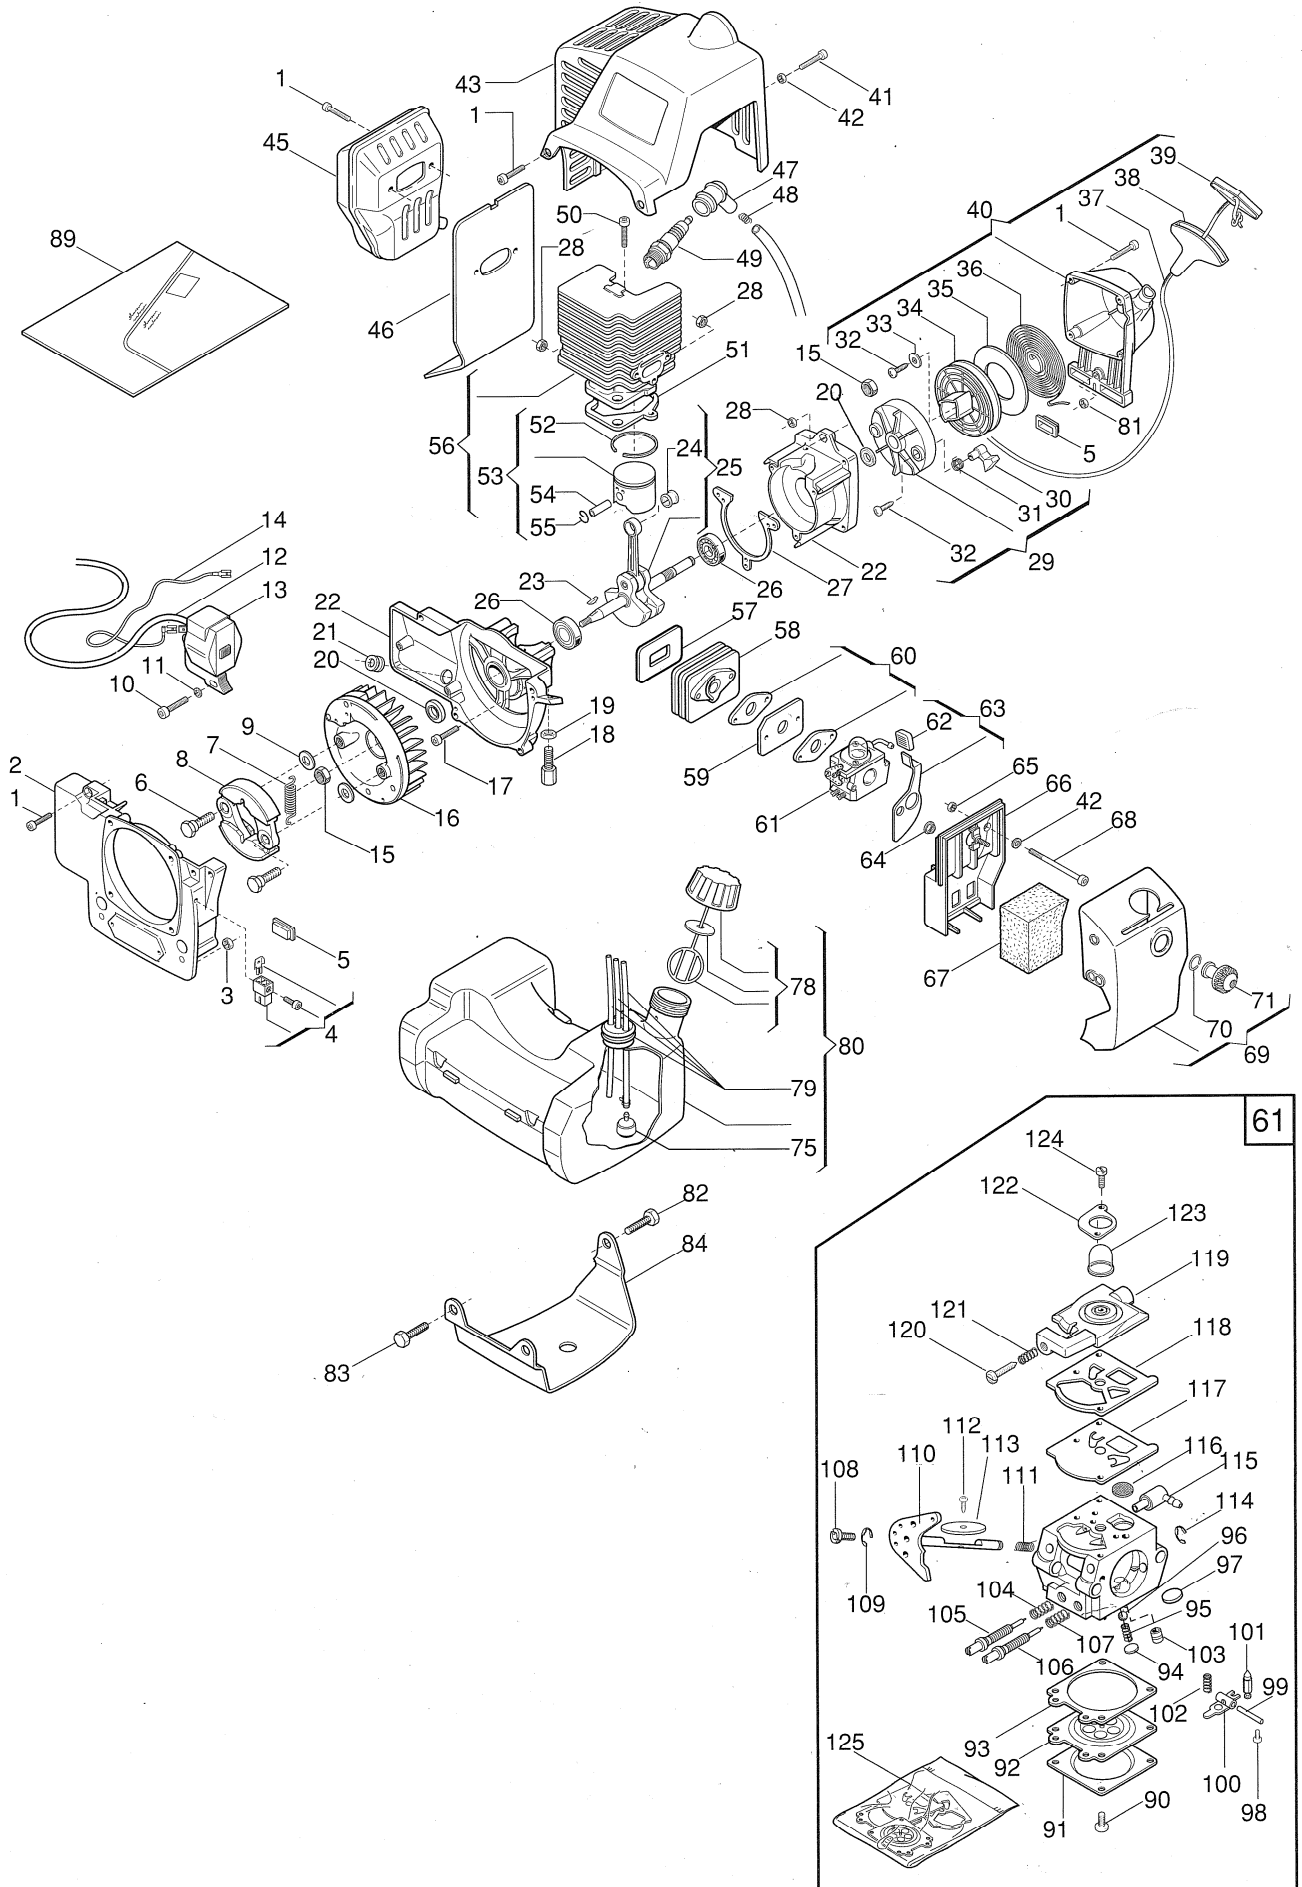

21 - 25 - 25 Duplex mod. = *bangl. 426* MOTORE ENGINE

= baugl. 426