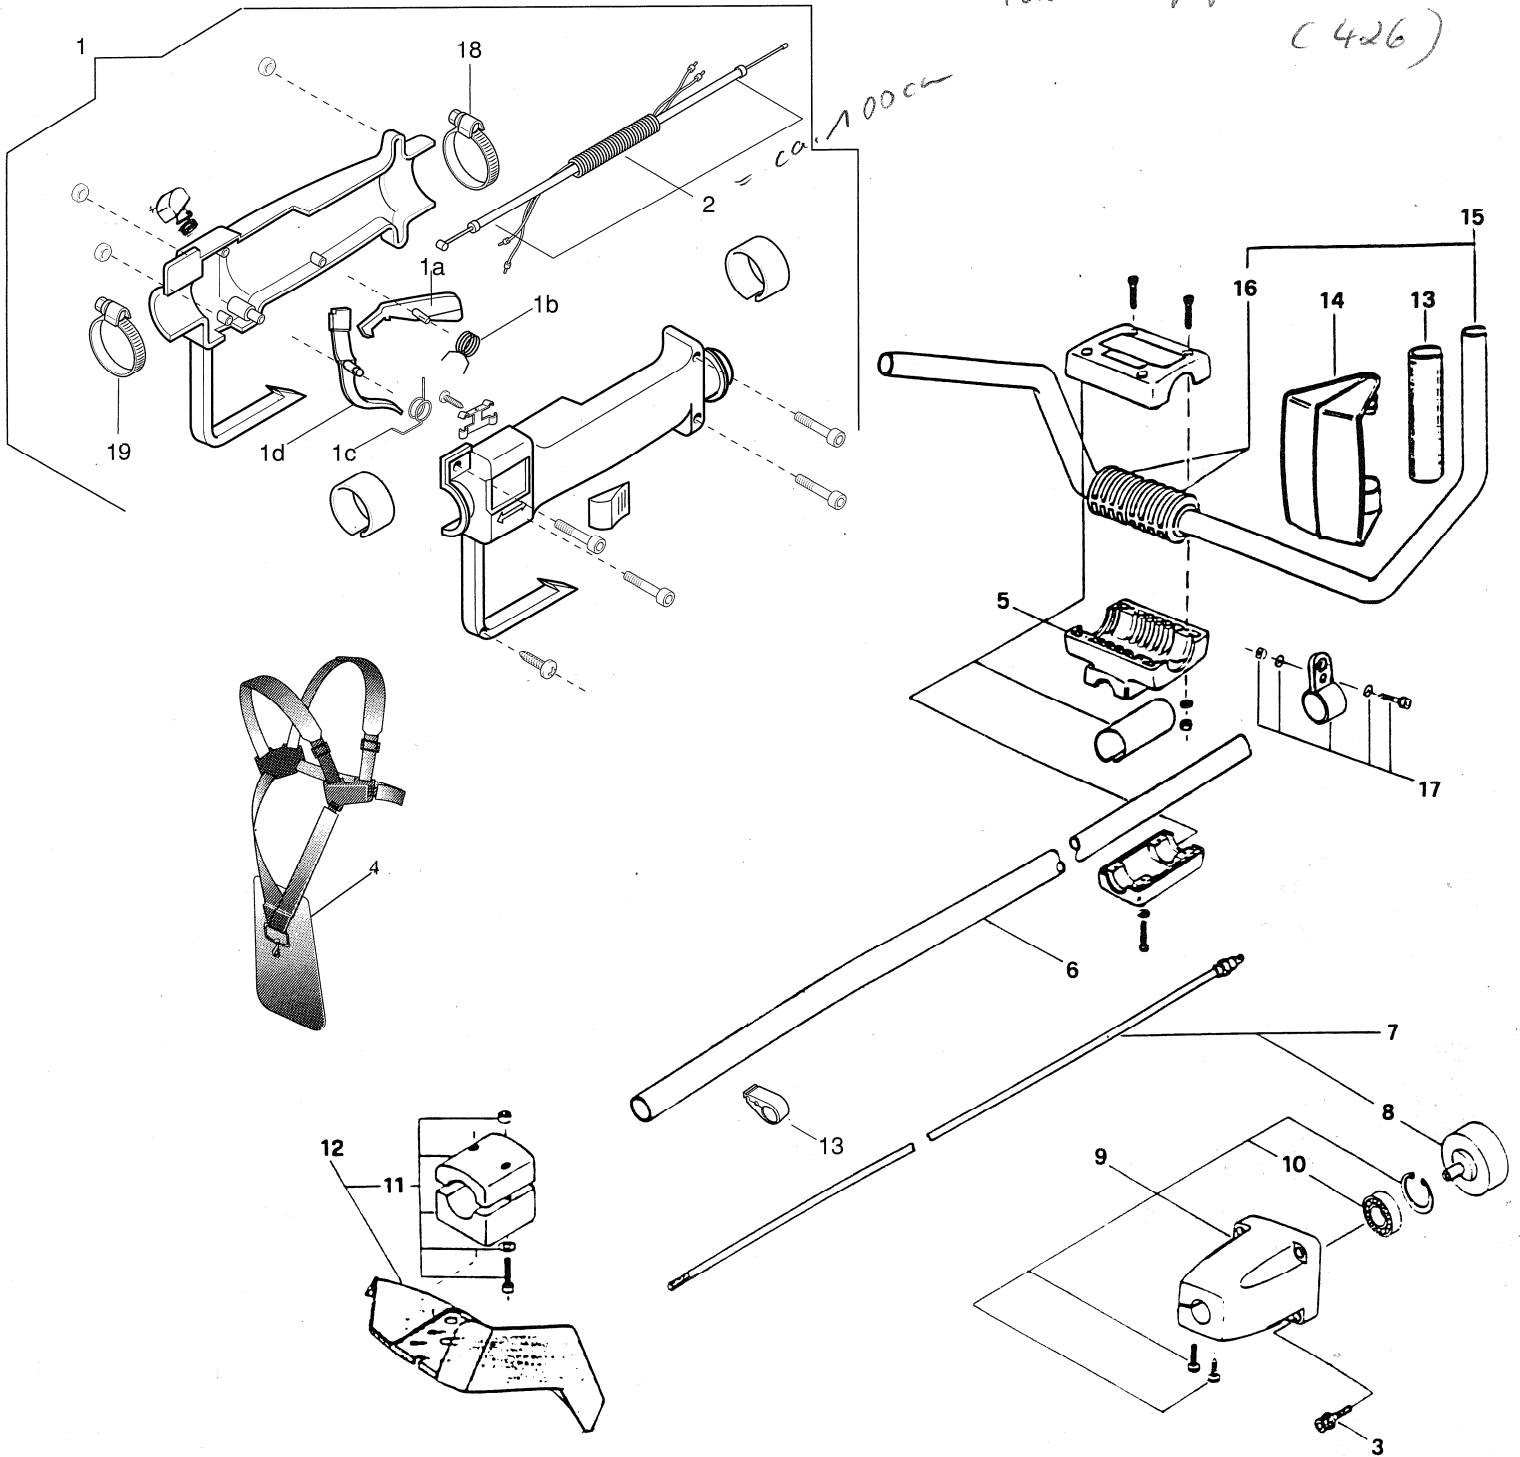

*Fader Loop 6031085
(426)*

N°	CODICE	Q.tà	DESCRIZIONE	DESCRIPTION	N°	CODICE	Q.tà	DESCRIZIONE	DESCRIPTION
1	8562491	1	ASS. IMPUGNATURA POST. (INCL.2-16,30-33)	HANDLE ASSY	9	8561600	1	ASS.SUPPORTO TRASMISSIONE (INC.10)	SUPPORT TRANSM.ASSY
1a	3743420	1	LEVA DI SICUREZZA	SAFETY LEVER	10	3112170	1	CUSCINETTO A SF. 12x32x10	BEARING
1b	3654250	1	MOLLA LEVA SICUREZZA	SPRING	11	8749580	1	ASS.SUPPORTO PARASPRUZZI	KNOB ASSY
1c	3654240	1	MOLLA LEVA ACC.	SPRING	12	8561530	1	ASS.PARASPRUZZI VIP (INCL.11)	SAFETY COVER ASSY VIP
1d	3743410	1	LEVA ACC.	THROTTLE LEVER	12	8561535	1	ASS.PARASPRUZZI TURBO (INCL.11)	SAFETY COVER ASSY TURBO
2	4253480	1	ASS.CAVI ACC.-STOP C/GUAINA	WIRE ASSY	13	3744610	1	MANOPOLA IMPUGNATURA SX	KNOB LEFT
3	2132590	4	VITE M 6X18	SCREW	14	4561640	1	PARAMANO	HAND GUARD
4	4253440	1	BRETELLE	HARNESS	15	8620410	1	ASS.IMPUGN.A MANUBRIO	HANDLE ASSY
5	4250390	1	ASS.SUPPORTO IMPUGN.VIP	SUPPORT ASSY VIP	16	3744160	2	GOMMINO ANTIVIB.IMPUGNAT.	SHOCK ABSORBER
5	4250395	1	ASS.SUPPORTO IMPUGN.TURBO	SUPPORT ASSY TURBO	17	4253370	1	ASS.SUPPORTO BRETELLE	HARNESS SUPPORT ASSY
6	4251210	1	ASS.TUBO TRASMISSIONE	TRANSM.PIPE ASSY	18	3320220	1	FASCETTA	CLIP
7	4251410	1	ASS.ALBERO TRASMISSIONE (INCL.8)	TRANSM.SHAFT ASSY	19	3320210	1	FASCETTA	CLIP
8	4121881	1	CAMPANA FRIZIONE	CLUTCH DRUM	20	3749321	1	FASCETTA FERMACAVI	CLIP