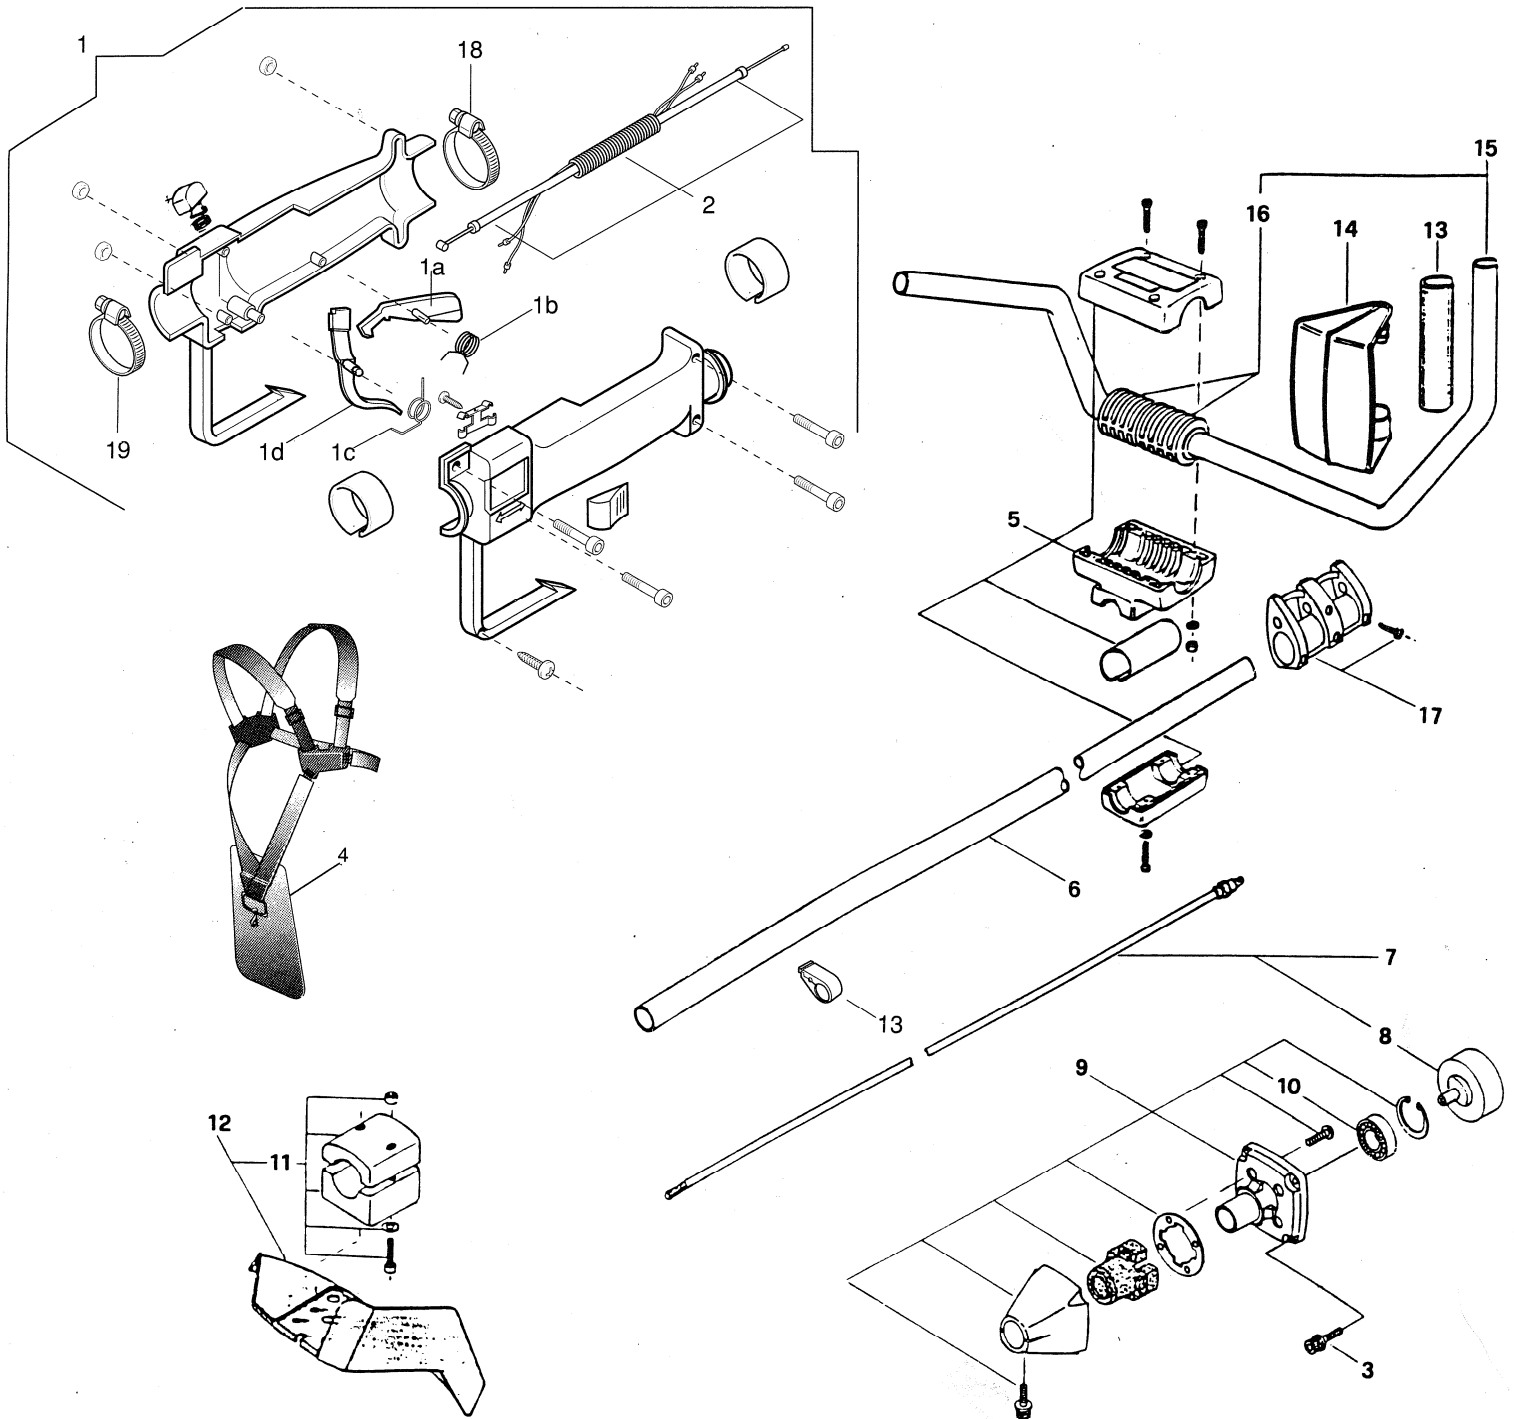

TRASMISSIONE mod. (34 - 42 - 52) Duplex

TRANSMISSION

N°	CODICE	Q.tà	DESCRIZIONE	DESCRIPTION	N°	CODICE	Q.tà	DESCRIZIONE	DESCRIPTION
	4250410	1	GRUPPO TRASMISSIONE COMPLETO		9	8541000	1	ASS.SUPPORTO TRASM. (INCL. 10)	SUPPORT TRANSM.ASSY
1	8562491	1	ASS. IMPUGNATURA (INCL. 2)	HANDLE ASSY	10	3112170	1	CUSCINETTO A SF. 12x32x10	BEARING
1a	3743420	1	LEVA DI SICUREZZA	SAFETY LEVER	11	8749580	1	ASS.SUPPORTO PARASPRUZZI 34D-42D	KNOB ASSY 34D-42D
1b	3654250	1	MOLLA LEVA SICUREZZA	SPRING	11	8749581	1	ASS.SUPPORTO PARASPRUZZI 52D	KNOB ASSY 52D
1c	3654240	1	MOLLA LEVA ACC.	SPRING	12	8561530	1	ASS.PARASPRUZZI VIP 34D-42D	SAFETY COVER AS.VIP 34D-42D
1d	3743410	1	LEVA ACC.	THROTTLE LEVER	12	8561535	1	ASS.PARASPRUZZI TURBO 34D-42D	SAFETYCOVER AS. TURBO34D-42D
2	4253480	1	ASS.CAVI ACC.-STOP C/GUAINA	WIRE ASSY	12	8561531	1	ASS.PARASPRUZZI VIP 52D	SAFETY COVER ASSY VIP 52D
3	2132590	4	VITE M 6x18	SCREW	12	8561536	1	ASS.PARASPRUZZI TURBO 52D	SAFETY COVER ASSY TURBO 52D
4	4253440	1	BRETELLE DUPLEX	HARNES DUPLEX	13	3744610	1	MANOPOLA IMPUGNAT.SX	KNOB LEFT
5	4250390	1	ASS.SUPPORTO IMPUGN.VIP 34D-42D	SUPPORT ASSY VIP 34D-42D	14	4561640	1	PARAMANO	HAND GUARD
5	4250395	1	ASS.SUPPORTO IMPUG.TURBO 34D-42D	SUPPORT ASSY TURBO 34D-42D	15	8620410	1	ASS.IMPUGNAT.A MANUBRIO	HANDLE ASSY
5	4250391	1	ASS.SUPPORTO IMPUGN.VIP 52 D	SUPPORT ASSY VIP 52D	16	3744160	2	GOMMINO ANTIVIB.IMPUGNAT.	SHOCK ABSORBER
5	4250396	1	ASS.SUPPORTO IMPUGN.TURBO 52D	SUPPORT ASSY TURBO 52D	17	8562510	1	ASS.SUPPORTO BRETELLE 34D-42D	HARNES SUPPORT ASSY 34D-42D
6	4251200	1	ASS.TUBO TRASM.34-42 D	TRAN.PIPE ASSY 34-42 D	17	8562511	1	ASS.SUPPORTO BRETELLE 52 DUPLEX	HARNES SUPPORT ASSY 52D
6	4251720	1	ASS.TUBO TRASM.52 D	TRANSM.PIPE ASSM 52 D	18	3320220	1	FASCETTA	CLIP
7	4251400	1	ASS.ALBERO TRASMISSIONE	TRANSM.SHAFT ASSY	19	3320210	1	FASCETTA	CLIP
8	4121861	1	CAMPANA FRIZIONE	CLUTCH DRUM