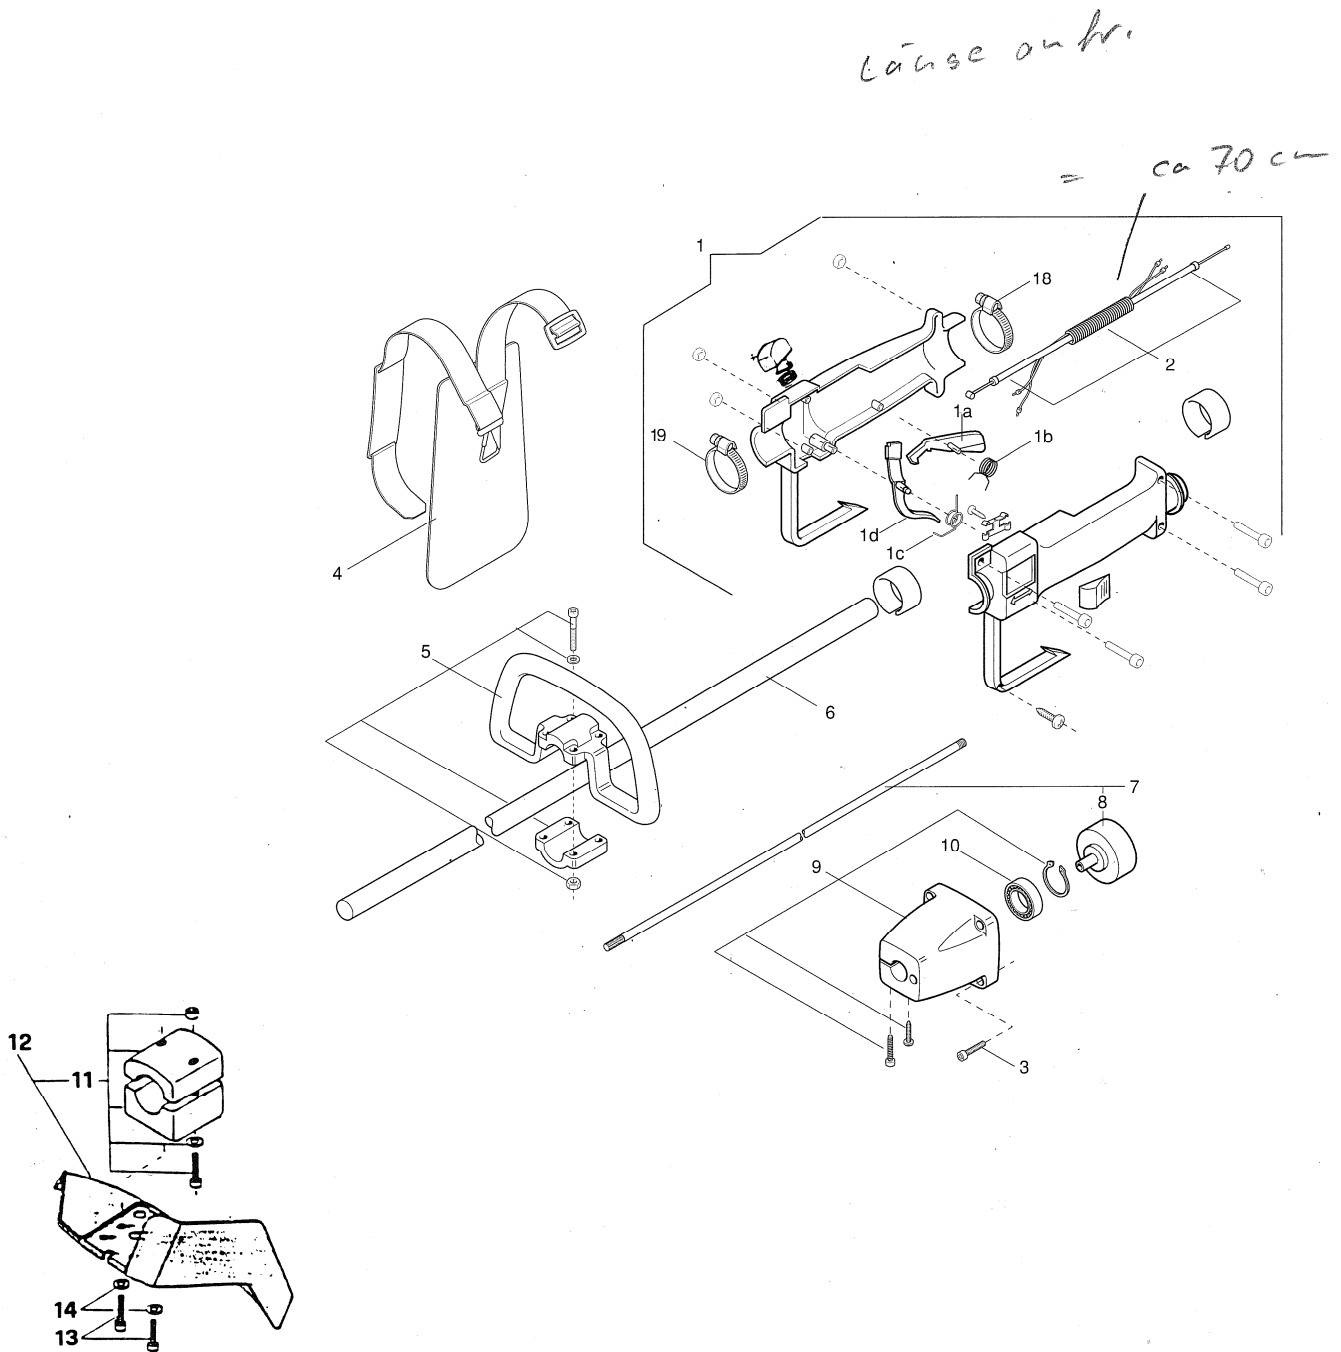

N°	CODICE	Q.tà	DESCRIZIONE	DESCRIPTION	N°	CODICE	Q.tà	DESCRIZIONE	DESCRIPTION
*	4250430	1	GRUPPO TRASM.COMPLETO	TRASM.ASSY	7	4251410	1	ASS.ALBERO TRASMISSIONE(INCL.8)	TRANS.SHAFT ASSY
1	8562490	1	ASS.AMPUGNATURA POST. (INCL.2)	HANDLE ASSY	8	4121881	1	CAMPANA FRIZIONE	CLUTCH DRUM
1a	3743420	1	LEVA DI SICUREZZA	SAFETY LEVER	9	8561600	1	ASS.SUPPORTO TRASMISSIONE (INCL.10)	SUPPORT TRANSM. ASSY
1b	3654250	1	MOLLA LEVA SICUREZZA	SPRING	10	3112170	1	CUSCINETTO A SF.12x32x10	BEARING
1c	3654240	1	MOLLA LEVA ACC.	SPRING	11	8749500	1	ASS.SUPPORTO PARASPRUZZI	KNOB ASSY
1d	3743410	1	LEVA ACC.	THROTTLE LEVER	12	8561530	1	ASS.PARASPRUZZI VIP	SAFETY COVER ASSY VIP
2	4253470	1	ASS.CAVI ACC.-STOP C/GUAINA	WIRE ASSY	12	8561535	1	ASS.PARASPRUZZI TURBO	SAFETY COVER ASSY TURBO
3	2132590	4	VITE M 6x18	SCREW	13	2135060	2	VITE M5 X 25 mod.21	SCREW 21
4	4253420	1	BRETELLE 21	HARNESS 21	14	2312150	2	RONDELLA d. 5 mod.21	WASHER 21
4	4253460	1	BRETELLE 25	HARNESS 25	18	3320220	1	FASCETTA	CLIP
5	8253201	1	ASS.IMPUGNATURA ANT.	HANDLE ASSY	19	3320210	1	FASCETTA	CLIP
6	4251210	1	ASS.TUBO TRASMISSIONE	TRANS.PIPE ASSY					