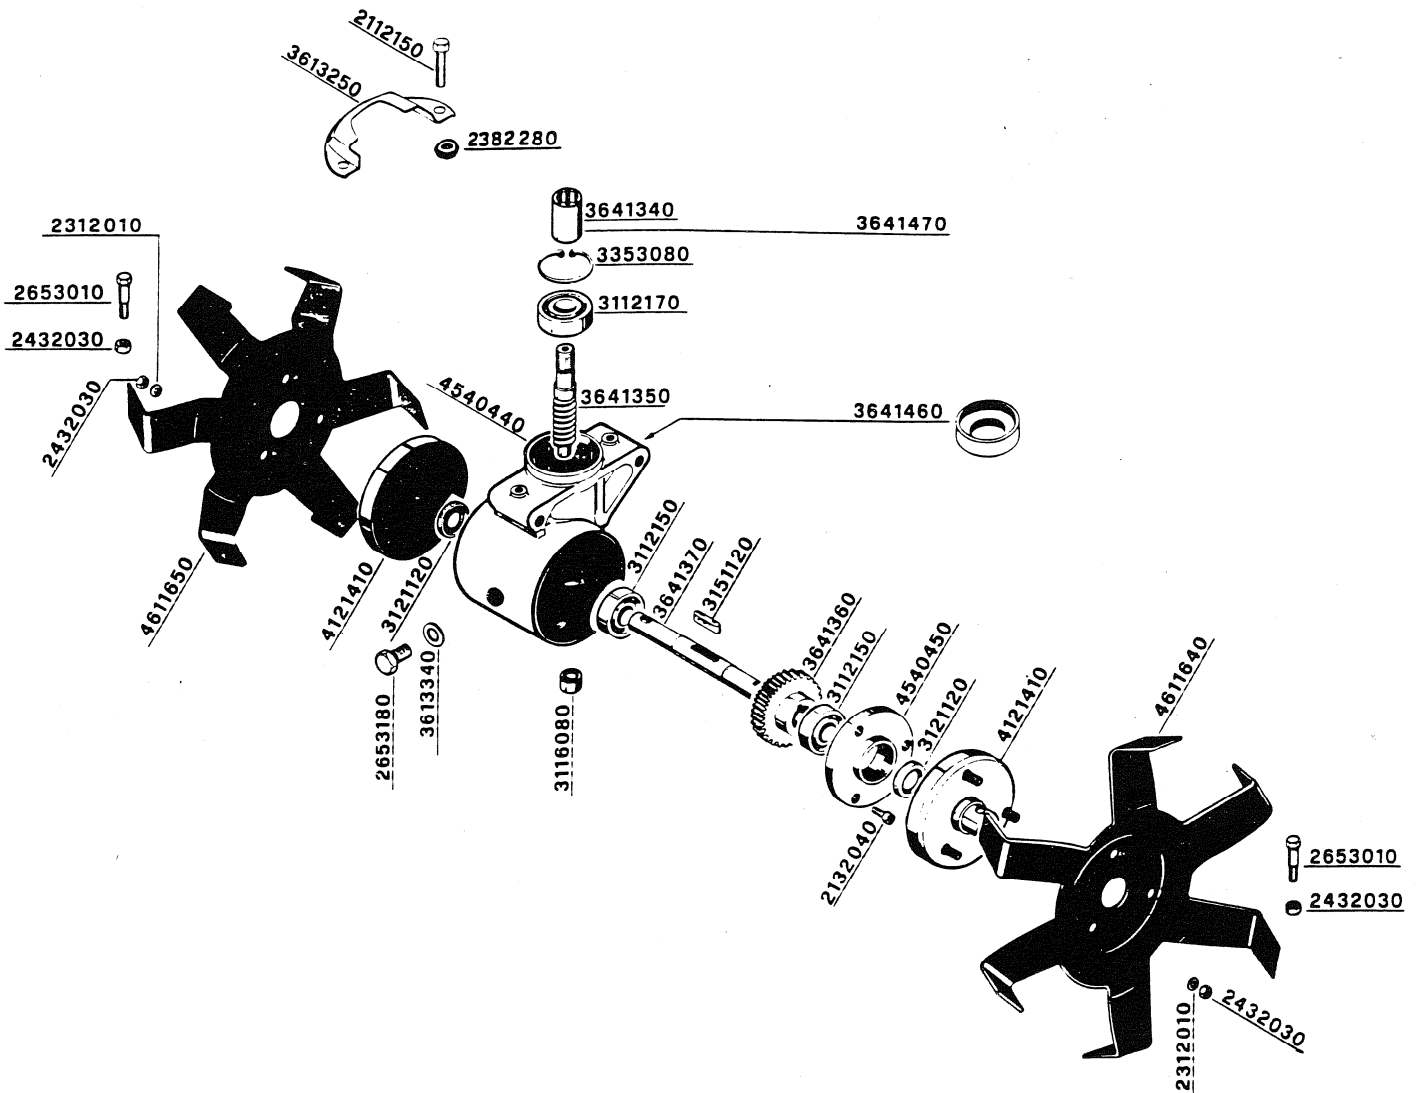

N°	CODICE	Q.tà	DESCRIZIONE	DESCRIPTION	N°	CODICE	Q.tà	DESCRIZIONE	DESCRIPTION
	1325010	1	ASS.MINIZAPPA ZP2	ZP2 ASSY		3613250	2	FLANGIA DI FISSAGGIO	FLANGE
	2112150	2	VITE M 6X25	SCREW		3613340	1	RONDELLA	WASHER
	2112480	1	VITE M 8x10	SCREW		3641340	1	MANICOTTO TRASM.mod. 30-34-34D-42-42F-52-52F	TRAN.SLEEVE 30-34-34D-42-42F-52-52F
	2135010	3	VITE M 5x14	SCREW		3641350	1	VITE SENZA FINE	FEMALE SCREW
	2312010	6	RONDELLA PIANA d. 6	WASHER		3641360	1	CORONA ELICOIDALE	CROW WHEEL
	2382280	2	DISTANZ.mod.21-25-25D-34F	SPACER		3641370	1	ALBERO PORTAFRESE	SHAFT
	2432030	8	DADO M 6 TRISTOP	NUT		3641460	1	BOCCOLA DI RIDUZ.mod.21-25-25D-34F	BUSHING mod.21-25-25D-34F
	2653010	2	VITE FERMO FRESA	SCREW		3641470	1	MANICOTTO TRASM.mod.21-25-25D-34F	TRANSM.SLEEVE 21-25-25D-34F
	3112170	1	CUSCINETTO 12x32x10	BALL BEARING		4121410	2	FLANGIA ATTACCO FRESA	ATTACHMENT FLANGE
	3112150	2	CUSCINETTO 15x32x9	BALL BEARING		4540440	1	SCATOLA INGRANAGGI	GEAR BOX
	3116080	1	ASTUCCIO A R.CIECO 10x14x12	NEEDLE BEARING		4540450	1	FLANGIA SCATOLA INGRANAGGI	GEAR BOX FLANGE
	3121120	2	ANELLO DI TENUTA 15x27x6	SEAL RING		4611640	1	FRESA DESTRA	RIGHT MILL CUTTER
	3151120	1	CHIAVETTA ALBERO PORTAFRESE	KEY		4611650	1	FRESA SINISTRA	LEFT MILL CUTTER
	3353080	1	ANELLO SEEGER d. 32	RING					