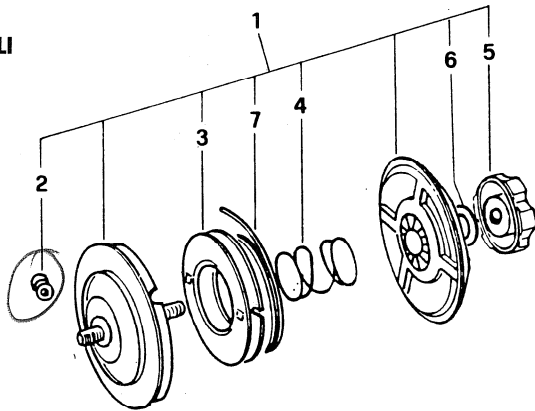

DISCHI A FILI

DISCO A 2 FILI

N°	CODICE	Q.tà	DESCRIZIONE	DESCRIPTION
1	6031081	1	DISCO A 2 FILI	2 HEDGES NYLON HEAD
2	3641600	2	BOCCOLA PASSAFILO	BUSHING
3	4560810	1	BOBINA PORTAFILO	WIRE COIL
4	3653530	1	MOLLA	SPRING
5	3749620	1	POMELLO CON INSERTO	KNOB
6	3613680	1	ROSETTA	WASHER
7	6031091	1	MATASSA NYLON	NYLON REEL

43 53200