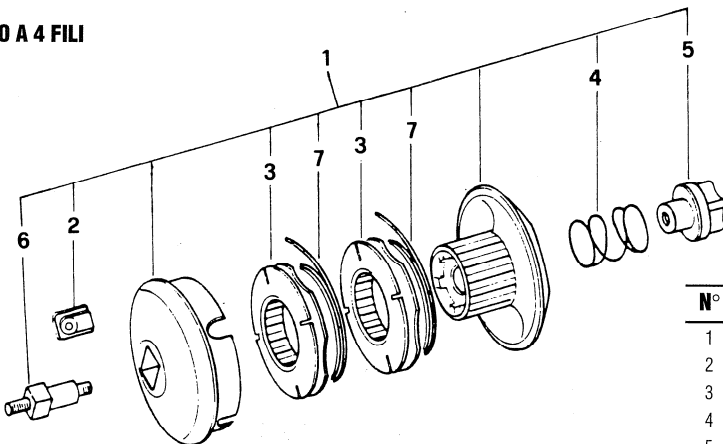

DISCO A 4 FILI

N°	CODICE	Q.tà	DESCRIZIONE	DESCRIPTION
1	6031086	1	DISCO A 4 FILI	4 HEDGES NYLON HEAD
2	3660410	4	BOCCOLA PASSAFILO	BUSHING
3	4562040	2	BOBINA PORTAFILO	WIRE COIL
4	3653960	1	MOLLA	SPRING
5	4153980	1	POMELLO CON INSERTO	KNOB
6	3630570	1	PERNO PER DISCO A 4 FILI	DISC STUD
7	6031091	1	MATASSA NYLON	NYLON REEL

= 43 532 00