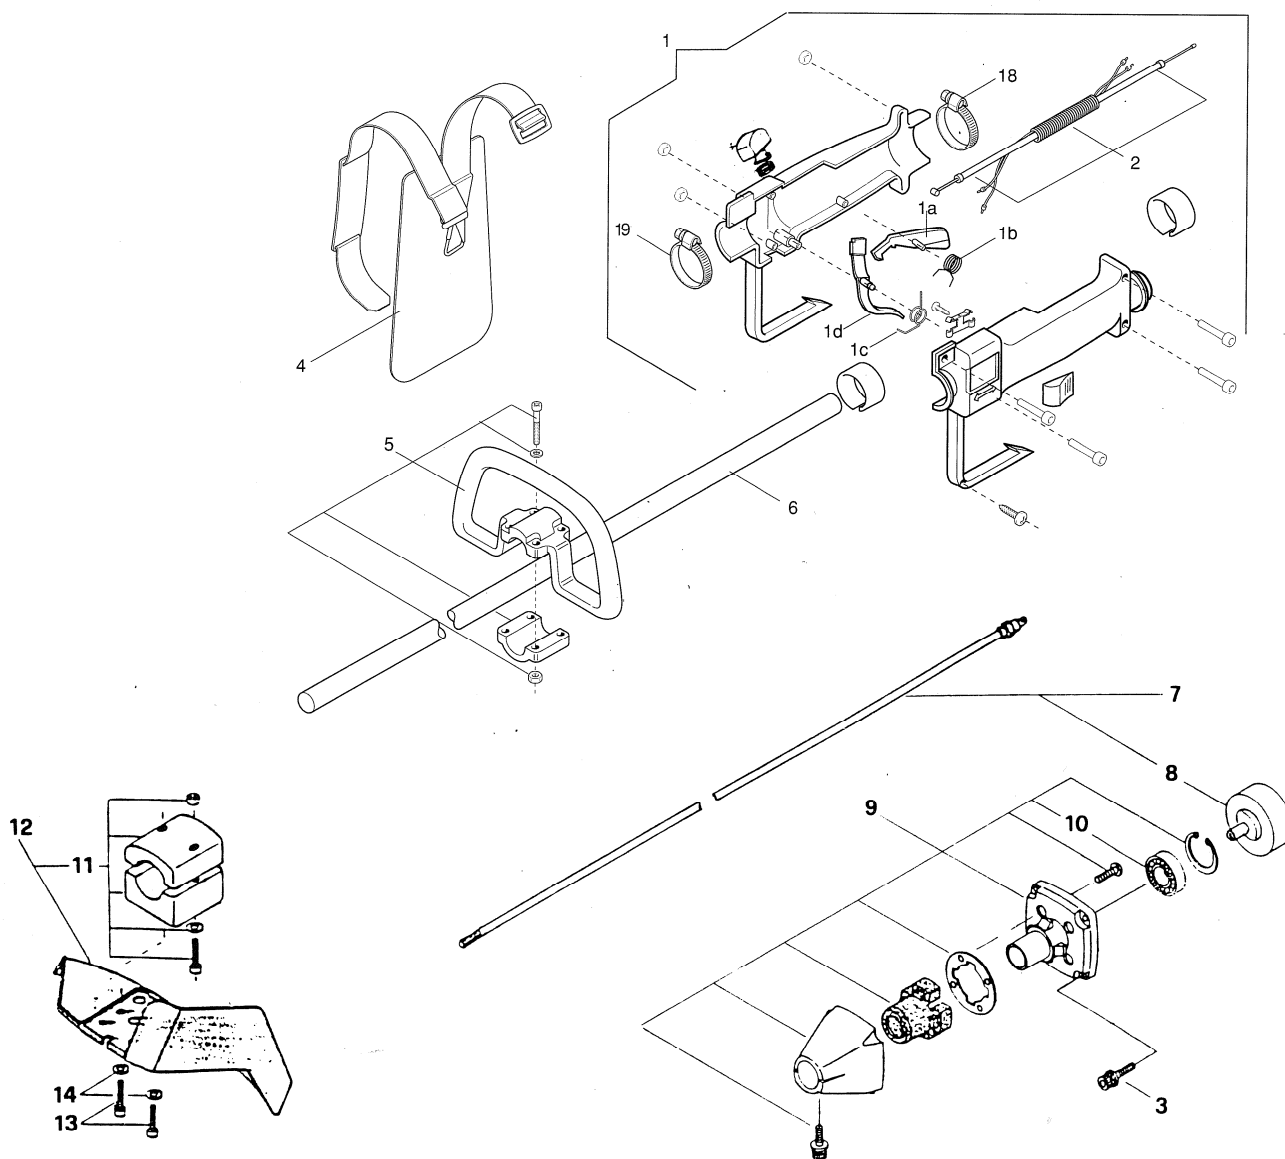

PAG.8

N°	CODICE	Q.tà	DESCRIZIONE	DESCRIPTION	N°	CODICE	Q.tà	DESCRIZIONE	DESCRIPTION
1	4250400	1	ASS. IMPUGNATURA POST. (INCL.2-16,30-33)	HANDLE ASSY	6	4251200	1	ASS.TUBO TRASMISSIONE	TRANSM.PIPE ASSY
1a	3743420	1	LEVA DI SICUREZZA	SAFETY LEVER	7	4251400	1	ASS.ALBERO TRASMISSIONE	TRANS.SHAFT ASSY
1b	3654250	1	MOLLA LEVA SICUREZZA	SPRING	8	4121861	1	CAMPANA FRIZIONE	CLUTCH DRUM
1c	3654240	1	MOLLA LEVA ACC.	SPRING	9	8541000	1	ASS.SUPPORTO TRASMISSIONE	SUPPORT TRANS.ASSY
1d	3743410	1	LEVA ACC.	THROTTLE LEVER	10	3112170	1	CUSCINETTO A SFERE 12x32x10	BEARING
2	4253470	1	ASS.CAVI ACC.-STOP C/GUAINA	WIRE ASSY	11	8749580	1	ASS.SUPPORTO PARASPRUZZI	KNOB ASSY
3	2132590	4	VITE M 6x18	SCREW	12	8561530	1	ASS.PARASPRUZZI VIP	SAFETY COVER ASSY
4	4253460	1	BRETELLE mod. 30-34-42-52	HARNESS 42-52	12	8561535	1	ASS. PARASPRUZZI TURBO	SAFETY COVER ASSY
5	8253200	1	ASS.IMPUGNATURA ANT.	HANDLE ASSY	18	3320220	1	FASCETTA	CLIP
					19	3320210	1	FASCETTA	CLIP