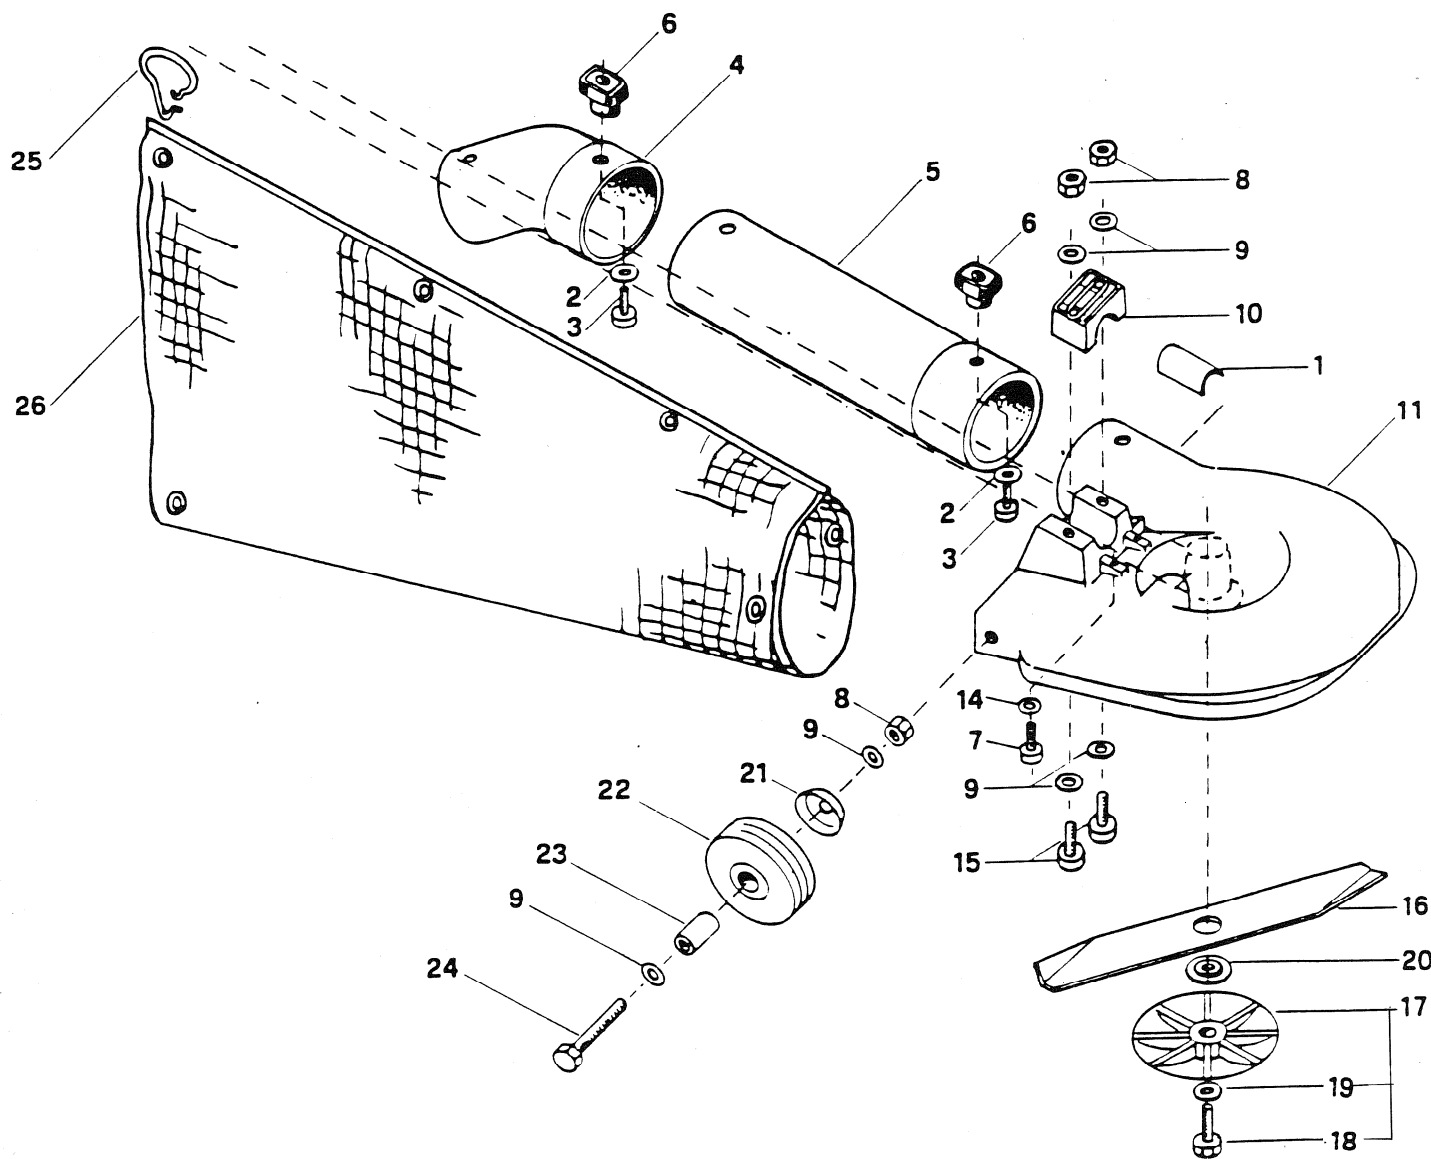

# 30-34-42-52 (norm.-duplex-flex)

TESTINA  
GEAR CASE

31 HD Fader. 42 53320

N°	CODICE	Q.tà	DESCRIZIONE	DESCRIPTION	N°	CODICE	Q.tà	DESCRIZIONE	DESCRIPTION
1	4250150	1	ASS.TESTINA (INCL.2-21) d 26	GEAR CASE ASSY d 26	14	3353080	1	ANELLO SEEGER d 32	RING
2	3353100	1	ANELLO SEEGER d 26	RING	15	3121170	1	ANELLO DI TENUTA	OIL SEAL
4	3112200	1	CUSCINETTO A SFERE 10x26x8 RS1	BEARING	16	3641700	1	COLLARE	COLLAR
5	3112190	1	CUSCINETTO A SFERE 10x26x8	BEARING	17	3641640	1	GHIERA SUPERIORE	UPPER RING NUT
6	8180240	1	ASS.INGRANAGGI	GEAR ASSY	18	3612640	1	GHIERA INFERIORE	LOWER RING NUT
7	2135050	2	VITE M 5x30	SCREW	19	4560610	1	COPPA FISSA	STABILIZER
8	2653090	1	VITE M 5x11,5 A PUNTA	SCREW	20	2321230	1	RONDELLA A TAZZA d 8	WASHER
9	2112480	1	VITE M 8x10	SCREW	21	2653170	1	VITE PER COPPA FISSA	SCREW
10	3112210	1	CUSCINETTO A SFERE 9x24x7	BEARING	25	4155200	1	BUSTA DOTAZIONE	TOOL BAG
11	3613340	1	RONDELLA	WASHER	26	9966501	1	LIBRETTO ISTRUZIONI VIP	INSTR.BOOKLET VIP
12	3151050	1	LINGUETTA 3x5x12.65	KEY	26	9966551	1	LIBRETTO ISTRUZIONI TURBO	INSTR.BOOKLET TURBO
13	3112150	1	CUSCINETTO A SFERA 15x32x9	BEARING	27	4611880	1	DISCO 4 PUNTE 25 CM	4 TEETH DISC 25 CM