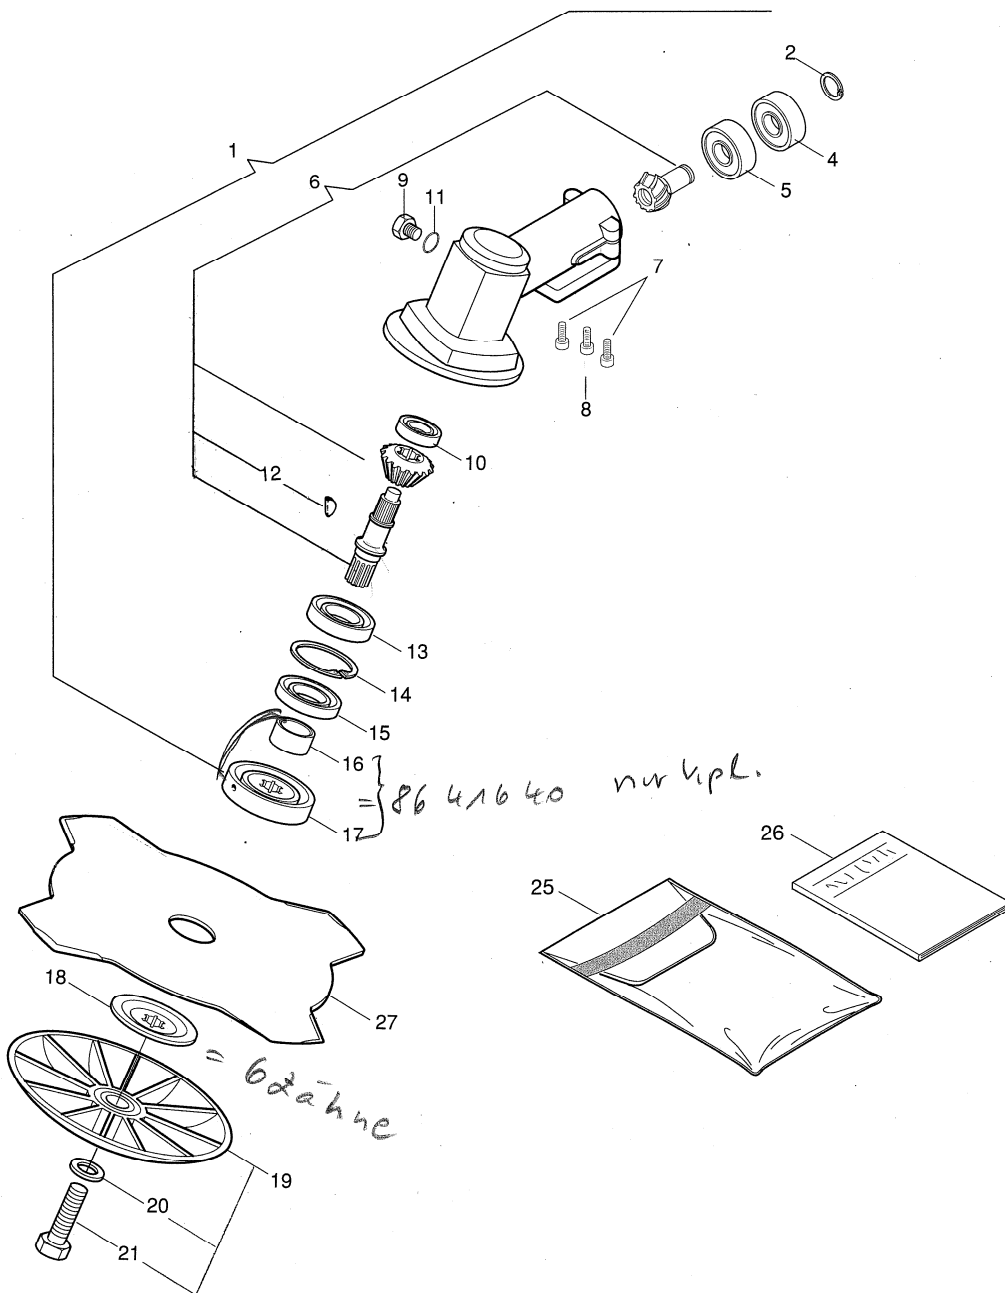

30-34-42-52 (norm.-duplex-flex)

TESTINA
GEAR CASE

31 HD Fader. 42 53320

N°	CODICE	Q.tà	DESCRIZIONE	DESCRIPTION	N°	CODICE	Q.tà	DESCRIZIONE	DESCRIPTION
1	4250150	1	ASS.TESTINA (INCL.2-21) d 26	GEAR CASE ASSY d 26	14	3353080	1	ANELLO SEEGER d 32	RING
2	3353100	1	ANELLO SEEGER d 26	RING	15	3121170	1	ANELLO DI TENUTA	OIL SEAL
4	3112200	1	CUSCINETTO A SFERE 10x26x8 RS1	BEARING	16	3641700	1	COLLARE	COLLAR
5	3112190	1	CUSCINETTO A SFERE 10x26x8	BEARING	17	3641640	1	GHIERA SUPERIORE	UPPER RING NUT
6	8180240	1	ASS.INGRANAGGI	GEAR ASSY	18	3612640	1	GHIERA INFERIORE	LOWER RING NUT
7	2135050	2	VITE M 5x30	SCREW	19	4560610	1	COPPA FISSA	STABILIZER
8	2653090	1	VITE M 5x11,5 A PUNTA	SCREW	20	2321230	1	RONDELLA A TAZZA d 8	WASHER
9	2112480	1	VITE M 8x10	SCREW	21	2653170	1	VITE PER COPPA FISSA	SCREW
10	3112210	1	CUSCINETTO A SFERE 9x24x7	BEARING	25	4155200	1	BUSTA DOTAZIONE	TOOL BAG
11	3613340	1	RONDELLA	WASHER	26	9966501	1	LIBRETTO ISTRUZIONI VIP	INSTR.BOOKLET VIP
12	3151050	1	LINGUETTA 3x5x12.65	KEY	26	9966551	1	LIBRETTO ISTRUZIONI TURBO	INSTR.BOOKLET TURBO
13	3112150	1	CUSCINETTO A SFERA 15x32x9	BEARING	27	4611880	1	DISCO 4 PUNTE 25 CM	4 TEETH DISC 25 CM