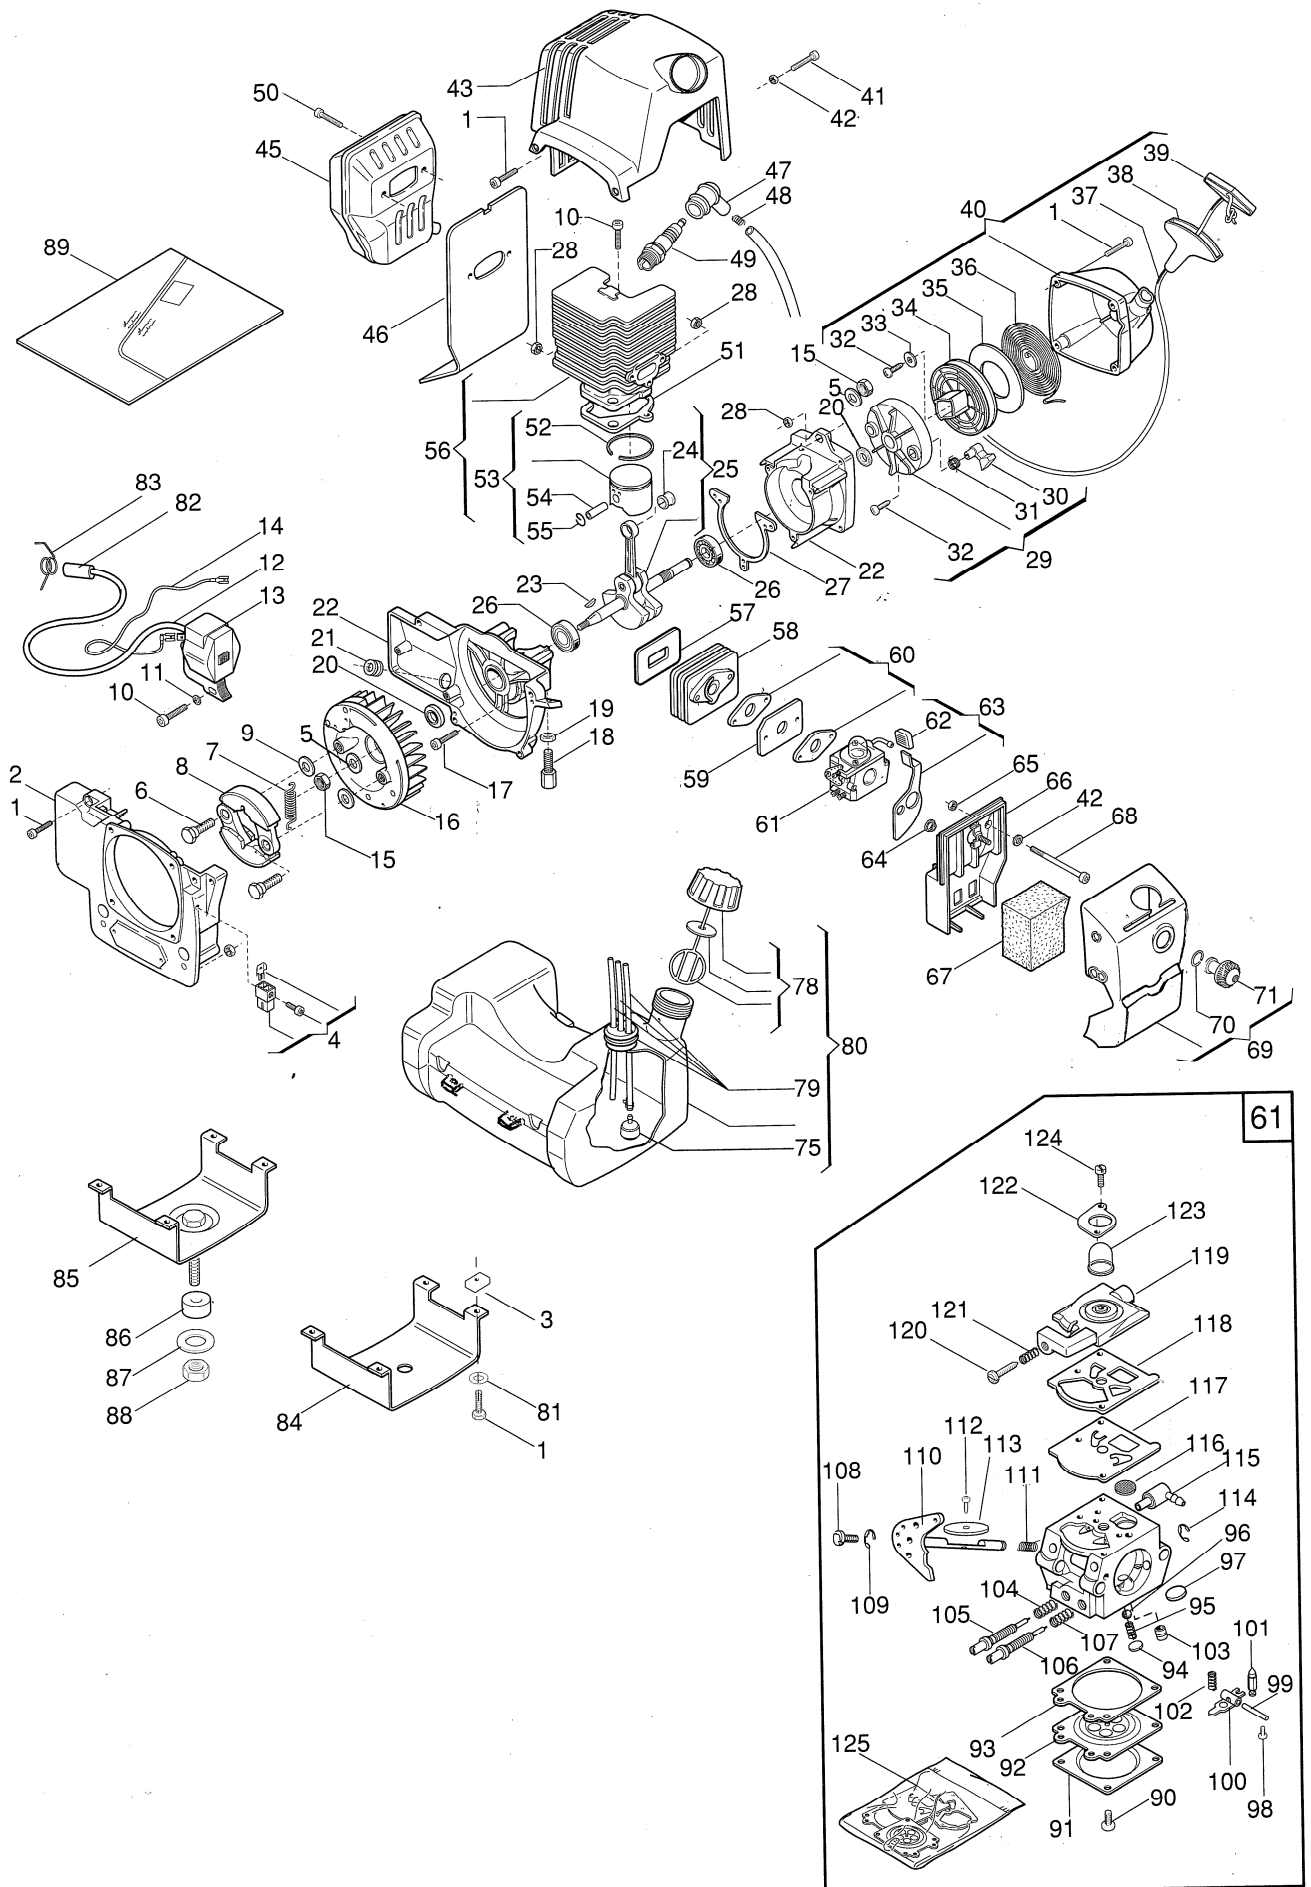

42 - 52 mod. (normale-duplex-flex)

MOTORE
ENGINE

N°	CODICE	Q.tà	DESCRIZIONE	DESCRIPTION	N°	CODICE	Q.tà	DESCRIZIONE	DESCRIPTION
*	8342000	1	ASS.MOTORE VIP 42-42D	ENGINE ASSY VIP 42-42D	58	3749740	1	COLLETTORE ASPIRAZIONE	INTAKE MANIFOLD
*	8342005	1	ASS.MOTORE TURBO 42-42D	ENGINE ASSY TURBO 42-42D	59	3785040	1	DISTANZIALE TERMICO	HEAT BLOCK
*	8342020	1	ASS.MOTORE VIP 42 FLEX	ENGINE ASSY VIP 42 FLEX	60	3724020	2	GUARNIZ.COLLETTORE-CARB.	INTAKE-CARB. GASKET
*	8342025	1	ASS.MOTORE TURBO 42 FLEX	ENGINE ASSY TURBO 42 FLEX	61	4153100	1	CARBURATORE WALBRO WT 42 RIGIDO	CARBURETTOR ASSY
*	8352000	1	ASS.MOTORE VIP 52	ENGINE ASSY VIP 52	61	4153101	1	CARBURATORE WALBRO WT 42 FLEX	CARBURATTOR ASSY
*	8352005	1	ASS.MOTORE TURBO 52	ENGINE ASSY TURBO 52	61	4253310	1	CARBURATORE WALBRO WT 52	CARBURATTOR ASSY
*	8352020	1	ASS.MOTORE VIP 52 FLEX	ENGINE ASSY VIP 52 FLEX	62	3745550	1	POMELLO PER LEVA ARIA	KNOB
*	8352025	1	ASS.MOTORE TURBO 52 FLEX	ENGINE ASSY TURBO 52 FLEX	63	8613450	1	ASS.LEVA ARIA(INCL.62)	CHOKE LEVER ASSY
1	2135040	12	VITE M 5x18	SCREW	64	2382150	1	BOCCOLA	BUSHING
2	4540940	1	CARTER x SUPPORTO TRASM.	TRASM.SUPPORT CASE	65	2382140	1	BOCCOLA	BUSHING
3	2461030	2	DADO M 5 QUADRO	NUT	66	3749750	1	SUPP.FILTRO ARIA VIP	AIR FILTER HOLDER VIP
4	8210880	1	ASS.CONNETTORE CAVI	CABLE CONNECTOR ASSY	66	3749755	1	SUPP.FILTRO ARIA TURBO	AIR FILTER HOLDER TURBO
5	2350040	4	RONDELLA d 10x18x0,8 ONDULATA	GROMMET	67	3781480	1	FILTRO ARIA	AIR FILTER
6	2653210	2	VITE FISS.MASSA FRIZIONE	SCREW	68	2122490	2	VITE M 5x80 INOX	SCREW
7	3654040	1	MOLLA FRIZIONE	SPRING	69	4251520	1	ASS.COPRIFILTRO VIP (INCL.70,71)	FILTER COVER ASSY VIP
8	3660430	2	MASSA FRIZIONE	CLUTCH UNIT	69	4251525	1	ASS.COPRIFILTRO TURBO (INCL.70,71)	FILTER COVER ASSY TURBO
9	2321230	2	RONDELLA A TAZZA d 8x18x1	WASHER	70	3356030	1	FERMO POMELLO FILTRO ARIA	LOCK WASHER
10	2135060	6	VITE M 5x25	SCREW	71	8749610	1	POMELLO FILTRO ARIA VIP	COVER CAP VIP
11	2321150	2	RONDELLA A TAZZA d 5x12x0,8	WASHER	71	8749615	1	POMELLO FILTRO ARIA TURBO	COVER CAP TURBO
12	3211080	1	FILO BOBINA	SPARK PLUG CABLE	75	4253290	1	PESCANTE MIX	INTAKE FILTER
13	3211010	1	BOBINA ELETTRONICA	ELETTRONIC COIL	78	4251190	1	ASS. TAPPO MIX	FUEL CAP ASSY
14	3210850	1	CAVO MASSA	GROUND TERMINAL	79	8745540	1	ASS.GOMMINO PASSATUBI	GROMMET ASSY
15	2412100	2	DADO FLANGIATO M 10	WASHER	80	4251460	1	ASS.SERBATOIO MIX (INCL.75,78,79)	FUEL TANK ASSY
16	4251790	1	ASS.VOLANO C/MASSE X 42 /INCL.6-8-9	FLYWHEEL ASSY 42	81	2330020	4	RONDELLA GROWER d 5	WASHER
16	4251800	1	ASS.VOLANO C/MASSE X 52	FLYWHEEL ASSY 52	82	3782040	1	GUAINA CAVO CANDELA	WIRE JACKET
17	2135130	3	VITE M 5x35	SCREW	83	3657450	1	FASCETTA CAVO CANDELA	CLAMP
18	3630600	1	REGISTRO CAVO ACCEL.	WIRE ADJUSTER	84	4612230	1	FLANGIA SUPP.MOTORE RIGIDI	FLANGE
19	2412090	1	DADO M 6	NUT	85	4121950	1	FLANGIA SUPP.MOTORE FLEX	FLANGE
20	3121120	2	ANELLO DI TENUTA	SEAL RING	86	2382230	1	DISTANZIALE x FLEX	SPACER
21	3745130	1	GOMMINO PASSACAVO	GROMMET	87	2330060	1	RONDELLA GROWER x FLEX	WASHER
22	8540930	1	COPPIA CARTERS MOTORE	CRANKCASE ASSY	88	2412180	1	DADO x FLEX	NUT
23	3151010	1	LINGUETTA VOLANO	FLYWHEEL KEY	89	8724120	1	SERIE GUARNIZIONI X 42 (INCL.27,46,51,57,60)	GASKET SET X 42
24	3116020	1	ASTUCCIO A RULLI 10x14x10	NEEDLE BEARING	89	8724160	1	SERIE GUARNIZIONI X52 (INCL.27,46,51,57,60)	GASKET SET X 52
25	8251440	1	ASS.ALBERO MOTORE(INCL.24)	CRANKSHAFT	90	2652430	4	VITE CON RONDELLA	SCREW
26	3112040	2	CUSCINETTO A SF. 15x35x11	BALL BEARING	91	3611510	1	COPERCHIO MEMBRANA	COVER
27	3724120	1	GUARNIZIONE CARTERS	GASKET	92	RIF.N125	1	MEMBRANA POMPA	DIAPHRAGM ASSY
28	2432040	5	DADO M 5 TRISTOP	NUT	93	RIF.N125	1	GUARNIZIONI MEMBRANA	GASKET
29	8540950	1	ASS. COPPA AVVIAMENTO (INCL. 30-32)	STARTER CUP ASSY	94	3613640	1	TAPPO PICCOLO	PLUG
30	3749570	2	AGGANCIAMENTO AVVIAMENTO	STARTER HOOK	95	3356080	1	FERMO	RETAINER
31	3654050	2	MOLLA AGGANCIAMENTO AVVIAMENTO	SPRING	96	3781460	1	FILTRO PICCOLO	SCREEN
32	2123100	3	VITE 5x13 AUTOF.	SCREW	97	3613630	1	TAPPO	PLUG
33	3613420	1	ROSETTA x PULEGGIA AVV.	WASHER	98	2652610	1	VITE BILANCIERE	SCREW
34	4562440	1	PULEGGIA AVVIAMENTO	STARTER PULLEY	99	3640820	1	PERNO BILANCIERE	FULCRUM PIN
35	3724200	1	DISCO PER MOLLA AVV.	DISC	100	3612470	1	BILANCIERE	CONTROL LEVER
36	4611480	1	MOLLA AGGANCIAMENTO AVV.	SPRING	101	3630210	1	VALVOLA SPILLO	INLET NEEDLE
37	3784010	1	FUNE AVVIAMENTO	STARTER CORD	102	3654080	1	MOLLA BILANCIERE	SPRING
38	4253450	1	IMPUGNATURA AVVIAMENTO	STARTER HANDLE	103	3642480	1	VALVOLA	VALVE
39	3748810	1	TAPPO IMPUGNATURA AVV.	CAP	104	3654100	1	MOLLA GETTO MIN	SPRING
40	4251510	1	ASS. AVVIATORE VIP (INCL.5,32-39,81)	STARTER ASSY VIP	105	2653360	1	GETTO MINIMO	IDLE MIXTURE SCREW
40	4251515	1	ASS.AVVIATORE TURBO (INCL.5,32-39,81)	STARTER ASSY TURBO	106	2653370	1	GETTO MASSIMO	HIGH MIXTURE SCREW